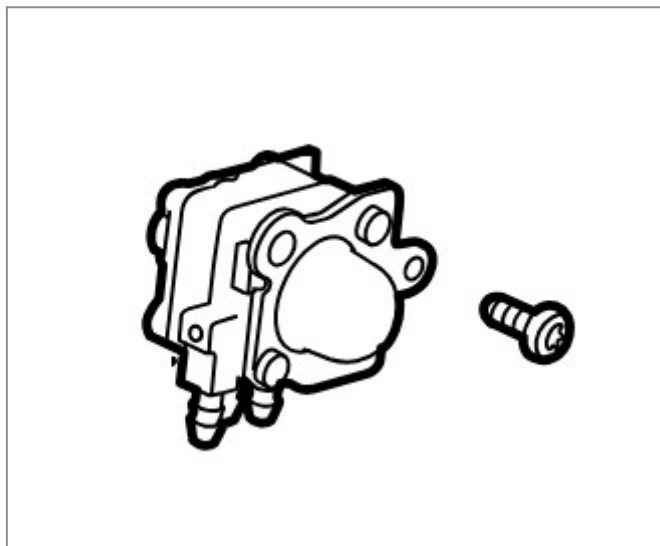

Pompa wtryskowa TS 710i / 910i Stihl

117,07 zł (netto)

144,00 zł (brutto)

Pompa wtryskowa do przecinarki Stihl TS 710i oraz Stihl TS 910i