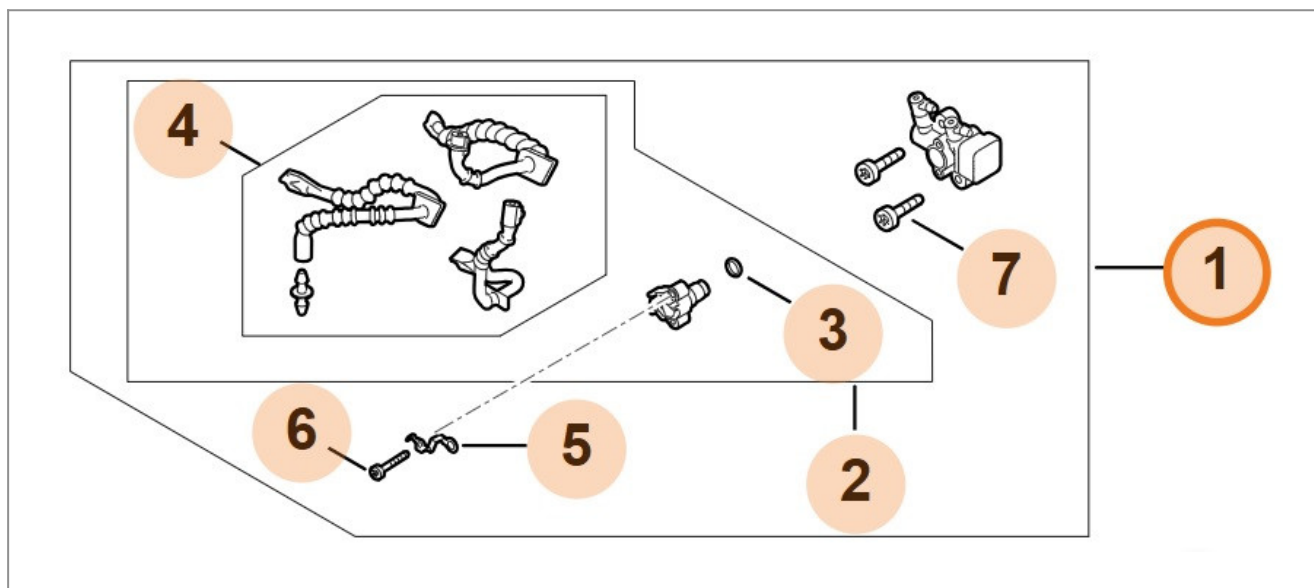

Moduł wtrysku TS 710i / 910i Stihl

860,98 zł (netto)

1 059,01 zł (brutto)

Moduł wtrysku do przecinarki Stihl TS 710i oraz Stihl TS 910i