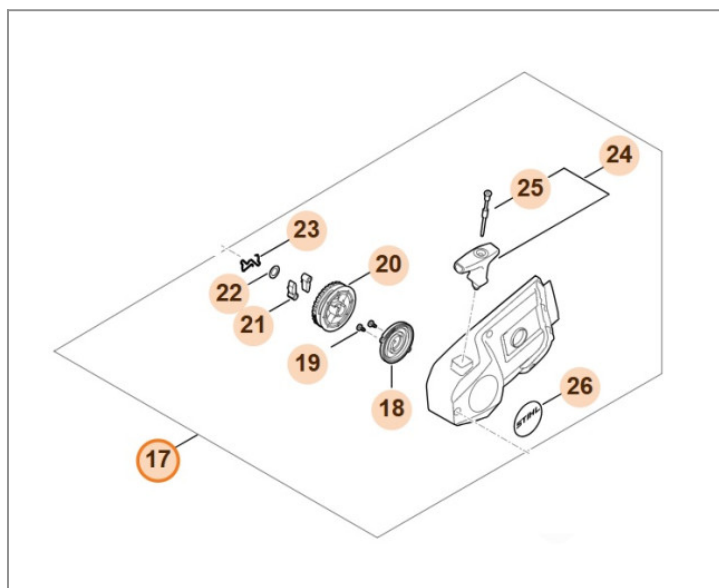

Rozrusznik kompletny TS 710i Stihl

283,74 zł (netto)

349,00 zł (brutto)

Kompletny rozrusznik do przecinarki Stihl TS 710i