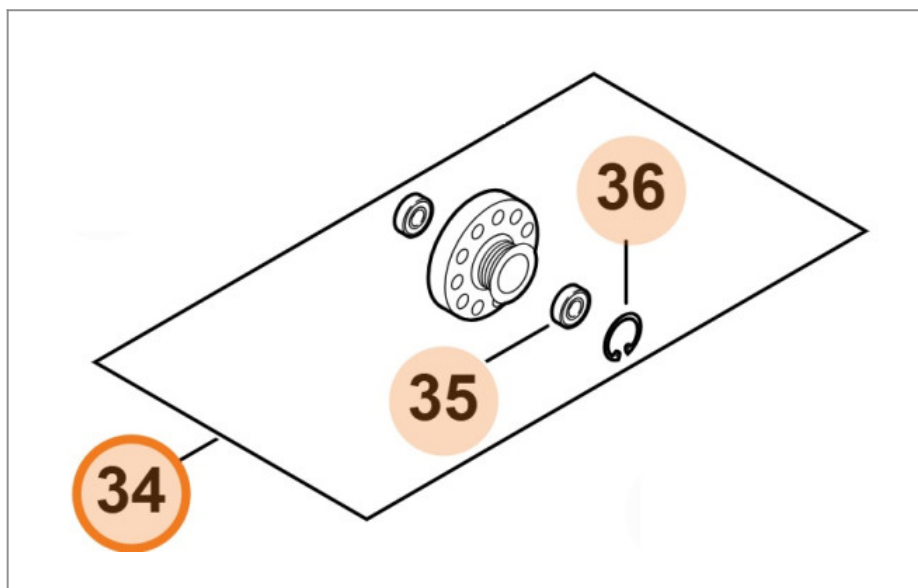

Koło pasowe TS 710i Stihl

210,57 zł (netto)

259,00 zł (brutto)

Koło pasowe paska klinowego Stihl TS 710i.