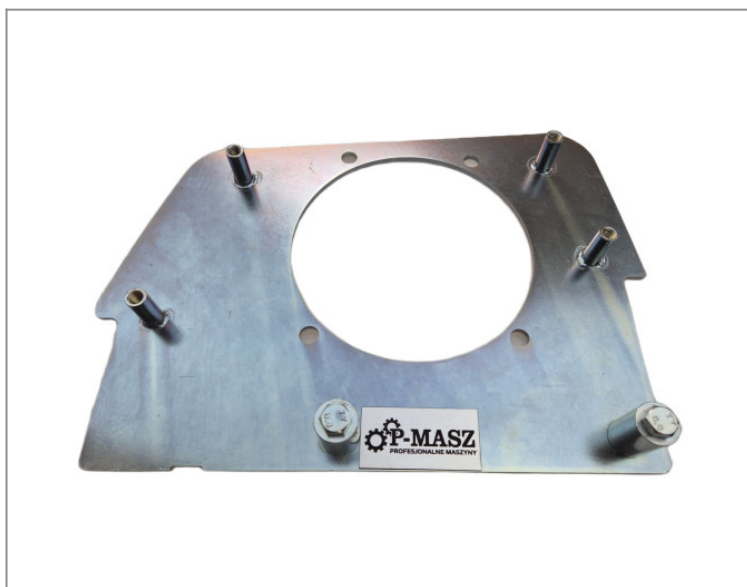

WACKER płyta mocowania osłony paska zagęszczarek DPU 2540 - 60

454,20 zł (netto)

558,67 zł (brutto)

Oryginalna płyta mocowania osłony paska do zagęszczarek WACKER - pasuje do: DPU 2540, DPU 2550, DPU 2560