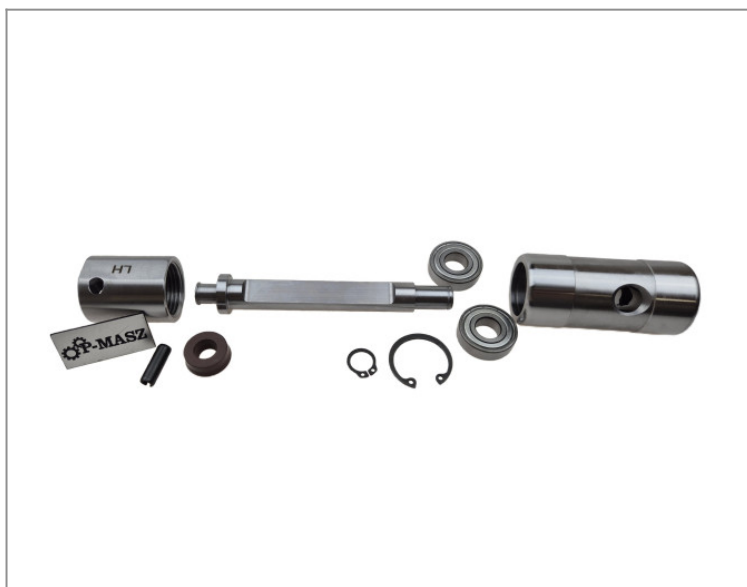

ATLAS COPCO / HUSQVARNA kompletny tłoczek rewersu do zagęszczarek LG 504

594,34 zł (netto)

731,04 zł (brutto)

Oryginalny kompletny tłoczek rewersu do zagęszczarek HUSQVARNA (Atlas Copco, Dynapac) - pasuje do LG 504