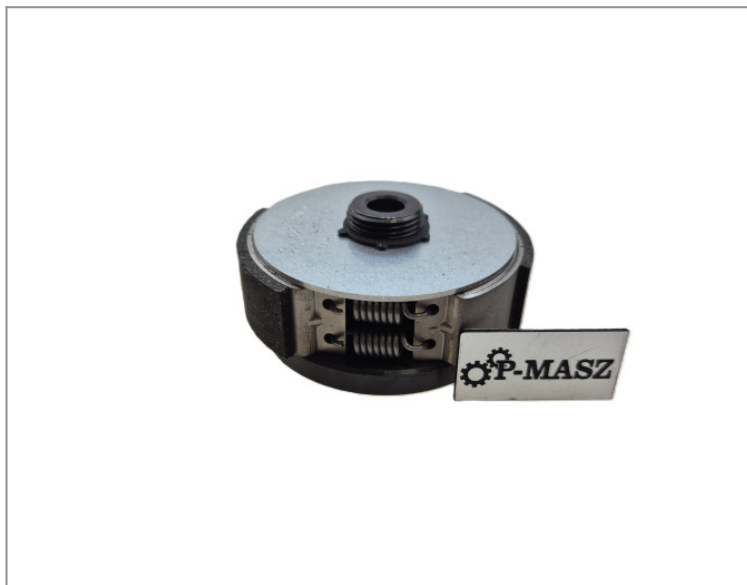

WACKER sprzęgło odśrodkowe do ubijaków BS 62-2, BS 68-2

279,71 zł (netto)

344,03 zł (brutto)

Oryginalne sprzęgło odśrodkowe do ubijaków Wacker - pasuje do: BS 62-2, BS 68-2, BS 70-2plus, BS 60-2plus, BS 50-2plus, BS 70-4, BS 60-4, BS 50-4, BS 65-4, BS 72-4