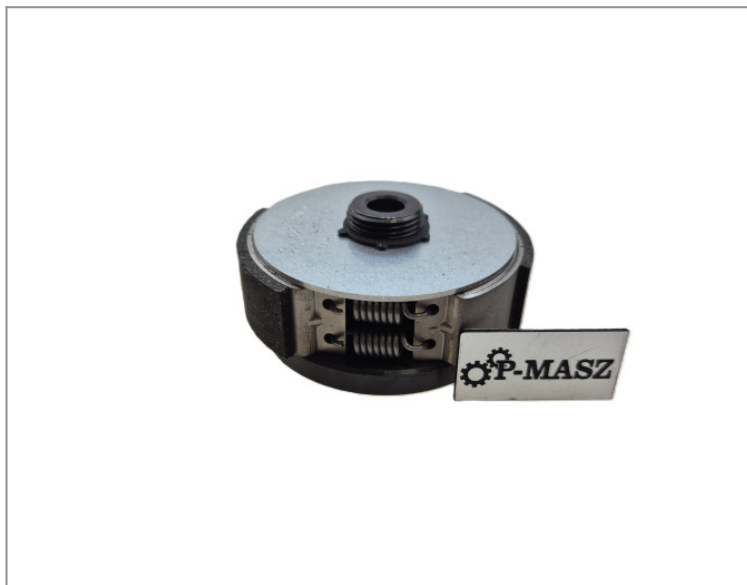

## **WACKER sprzęgło odśrodkowe do ubijaków BS 62-2, BS 68-2**

**288,69 zł (netto)**

355,10 zł (brutto)

Oryginalne sprzęgło odśrodkowe do ubijaków Wacker - pasuje do: BS 62-2, BS 68-2, BS 70-2plus, BS 60-2plus, BS 50-2plus, BS 70-4, BS 60-4, BS 50-4, BS 65-4, BS 72-4