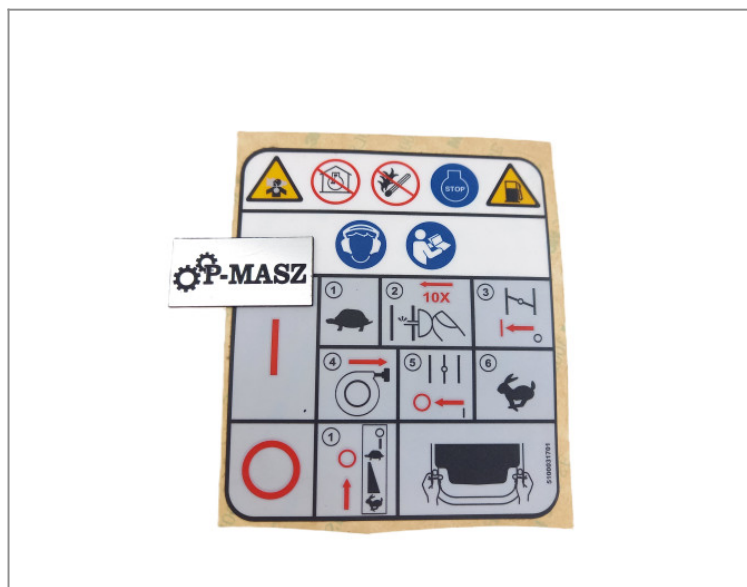

Oryginalna naklejka **START / STOP** do ubijaków Wacker 4- suw

87,56 zł (netto)

107,71 zł (brutto)

Oryginalna naklejka z instrukcją uruchamiania do ubijaków Wacker - pasuje do: BS 50-4, BS 60-4, BS 65-4, BS 69-4, BS 70-4, BS 72-4