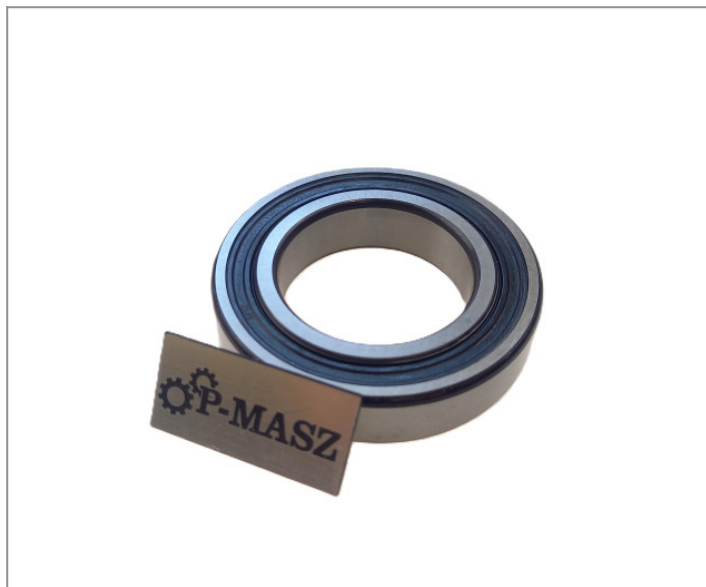

WACKER łożysko sprzęgła DPU BPU 25-37

59,34 zł (netto)

73,01 zł (brutto)

Oryginalne łożysko sprzęgła do zagęszczarek WACKER - pasuje do: DPU 2540, DPU 2550, DPU 2560, DPU 3050, DPU 3060, DPU 3070, DPU 3750, DPU 3760, BPU 2540, BPU 3050, BPU 3750