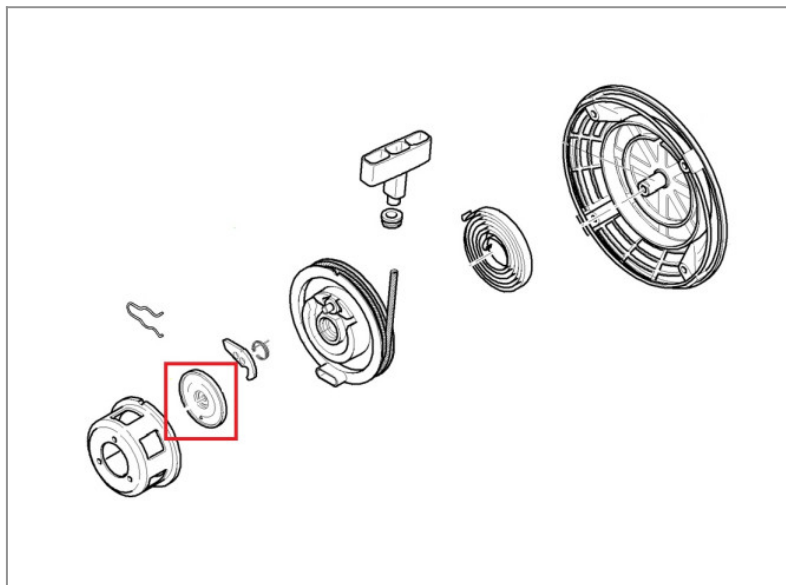

## Hatz 1B20 1B30 1B40 1B50 Pokrywa zęba startera 05045002

**20,55 zł (netto)**

25,26 zł (brutto)

- Producent - niemiecka firma HATZ.
- Numer katalogowy: 05045002
- Zastosowanie: silniki HATZ 1B20 1B30 1B40 1B50
- Część oryginalna , fabrycznie nowa.