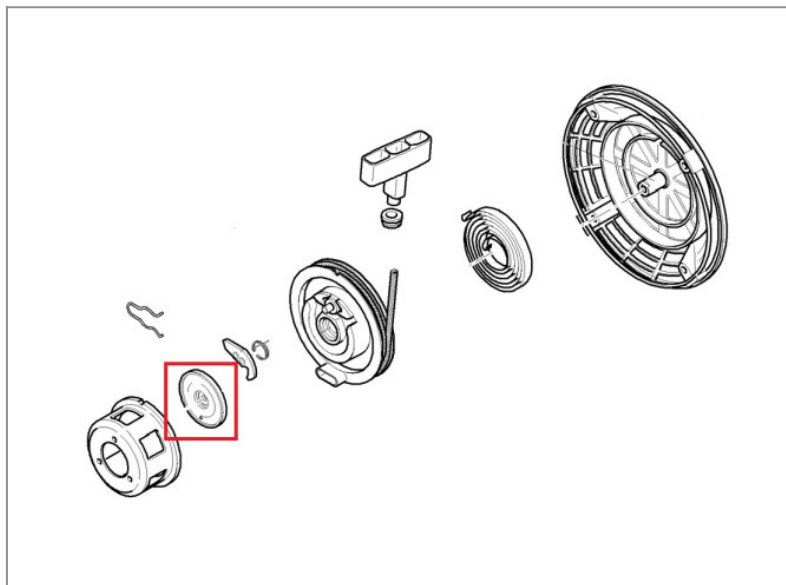

Hatz 1B20 1B30 1B40 1B50 Pokrywa zęba startera 05045002

21,02 zł (netto)

25,85 zł (brutto)

- Producent - niemiecka firma HATZ.
- Numer katalogowy: 05045002
- Zastosowanie: silniki HATZ 1B20 1B30 1B40 1B50
- Część oryginalna , fabrycznie nowa.