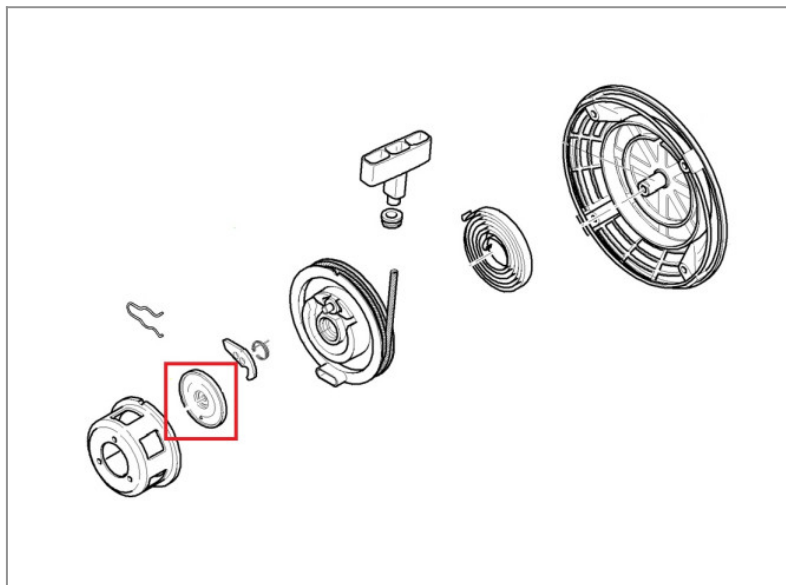

## Hatz 1B20 1B30 1B40 1B50 Pokrywa zęba startera 05045002

20,75 zł (netto)

25,51 zł (brutto)

- Producent - niemiecka firma HATZ.
- Numer katalogowy: 05045002
- Zastosowanie: silniki HATZ 1B20 1B30 1B40 1B50
- Część oryginalna , fabrycznie nowa.