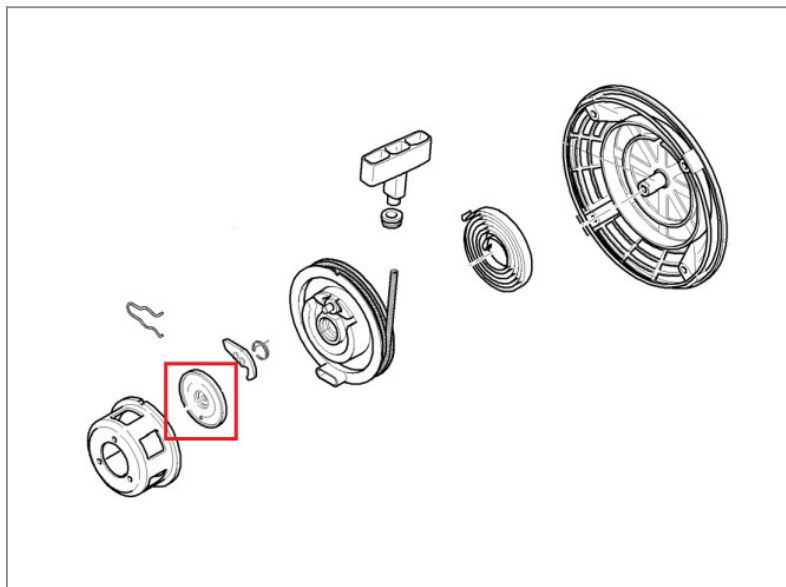

Hatz 1B20 1B30 1B40 1B50 Pokrywa zęba startera 05045002

20,65 zł (netto)

25,39 zł (brutto)

- Producent - niemiecka firma HATZ.
- Numer katalogowy: 05045002
- Zastosowanie: silniki HATZ 1B20 1B30 1B40 1B50
- Część oryginalna , fabrycznie nowa.