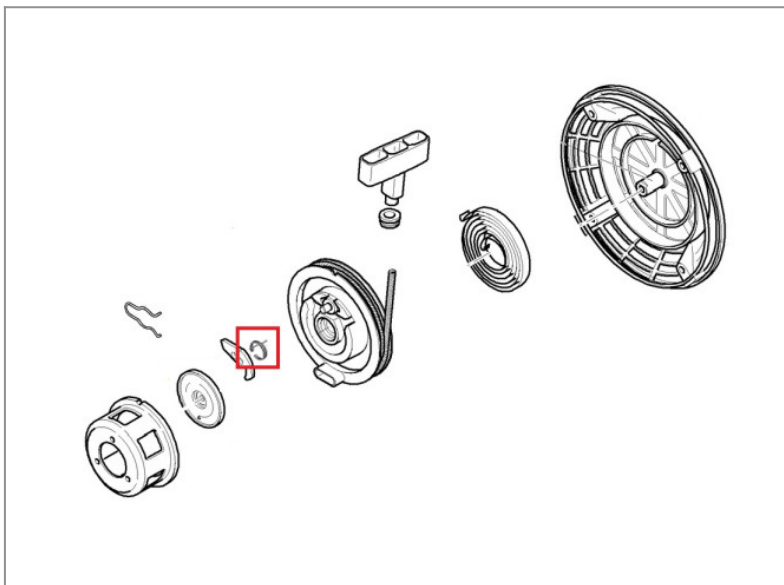

## HATZ 1B20 1B30 1B40 sprężyna zęba startera 05061300

**14,86 zł (netto)**

18,30 zł (brutto)

- Producent - niemiecka firma HATZ.
  - Numer katalogowy: 05061300
- Zastosowanie: starter ręczny do silników 1B20, 1B20R, 1B20V, 1B27, 1B30, 1B30E, 1B30V, 1B40,
  - 1B40V/W, 1B50, 1B50E, 1B50V/W
- Sprężyna oryginalna, fabrycznie nowa.