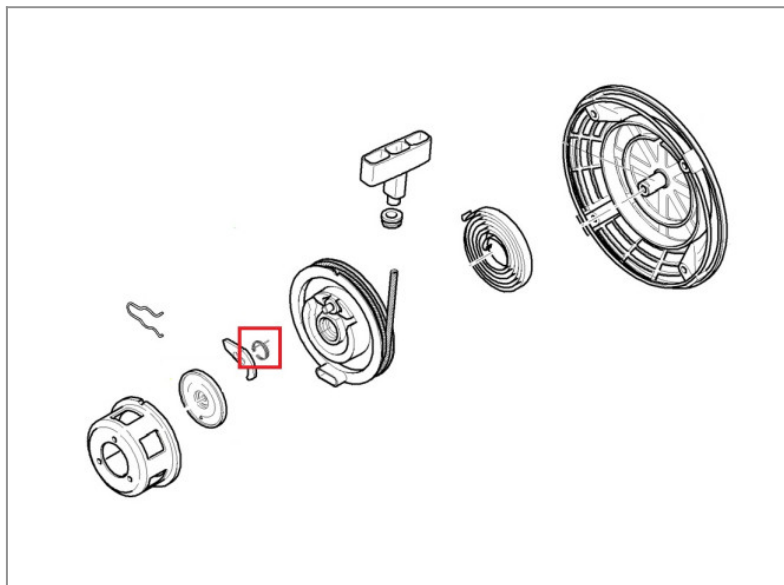

HATZ 1B20 1B30 1B40 sprężyna zęba startera 05061300

15,01 zł (netto)

18,48 zł (brutto)

- Producent - niemiecka firma HATZ.
- Numer katalogowy: 05061300
- Zastosowanie: starter ręczny do silników 1B20, 1B20R, 1B20V, 1B27, 1B30, 1B30E, 1B30V, 1B40,
 - 1B40V/W, 1B50, 1B50E, 1B50V/W
- Sprężyna oryginalna, fabrycznie nowa.