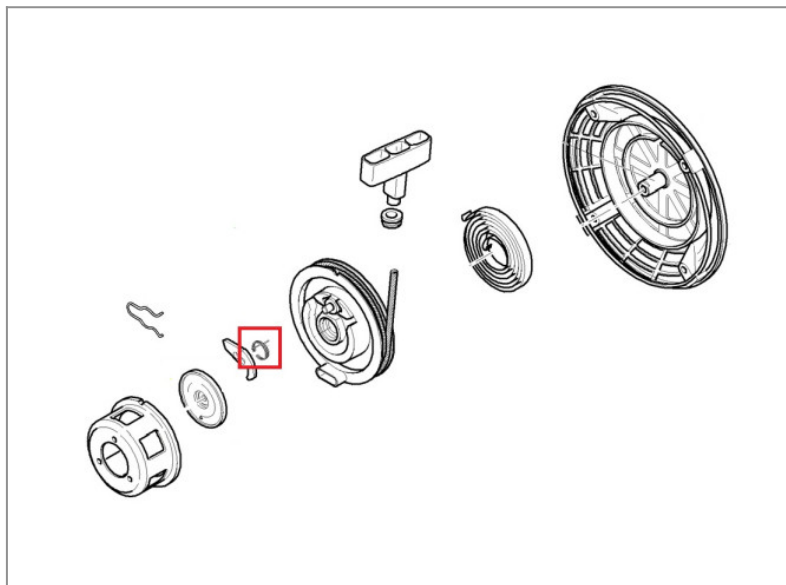

HATZ 1B20 1B30 1B40 sprężyna zęba startera 05061300

14,93 zł (netto)

18,39 zł (brutto)

- Producent - niemiecka firma HATZ.
- Numer katalogowy: 05061300
- Zastosowanie: starter ręczny do silników 1B20, 1B20R, 1B20V, 1B27, 1B30, 1B30E, 1B30V, 1B40,
 - 1B40V/W, 1B50, 1B50E, 1B50V/W
- Sprężyna oryginalna, fabrycznie nowa.