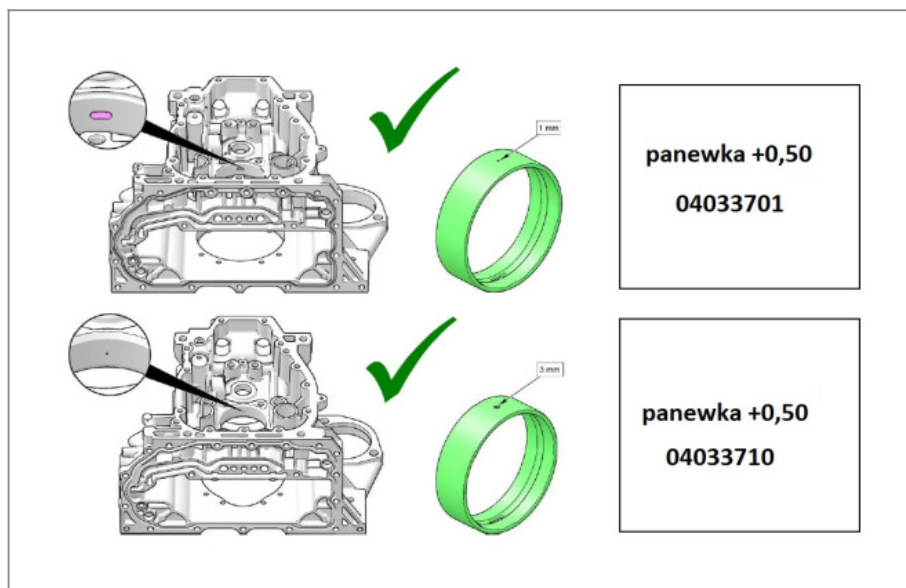

Hatz 1D81 Panewka Główna 0,50 04033710

437,84 zł (netto)

538,53 zł (brutto)

- Producent - niemiecka firma HATZ.
- Numer katalogowy: 04033710
- Panewka montowana w bloku - strona rozrządu -0,50
- Zastosowanie: silniki HATZ 1D60, 1D80, 1D81, 1D81C, 1D90, 1D90V
- Panewka oryginalna, fabrycznie nowa.