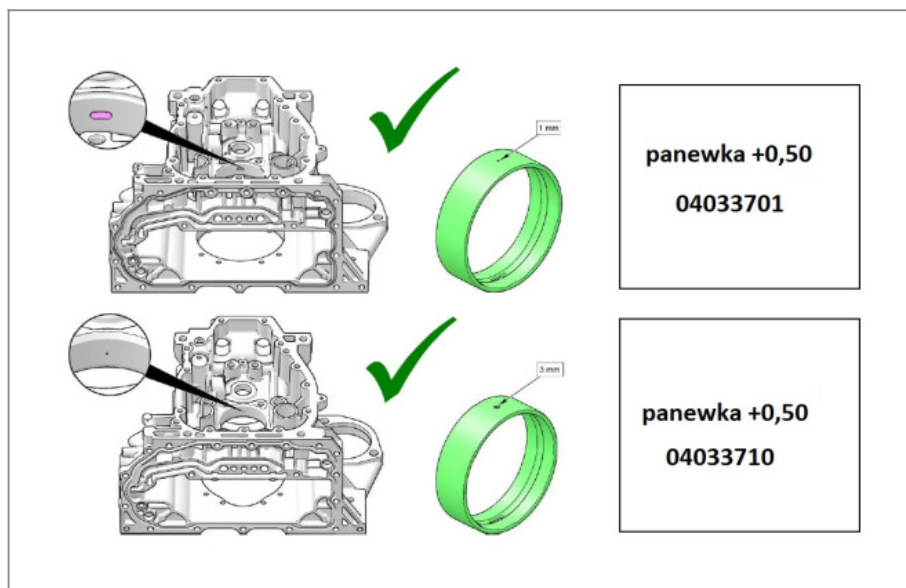

Hatz 1D81 Panewka Główna 0,50 04033710

435,07 zł (netto)

535,12 zł (brutto)

- Producent - niemiecka firma HATZ.
- Numer katalogowy: 04033710
- Panewka montowana w bloku - strona rozrządu -0,50
- Zastosowanie: silniki HATZ 1D60, 1D80, 1D81, 1D81C, 1D90, 1D90V
- Panewka oryginalna, fabrycznie nowa.