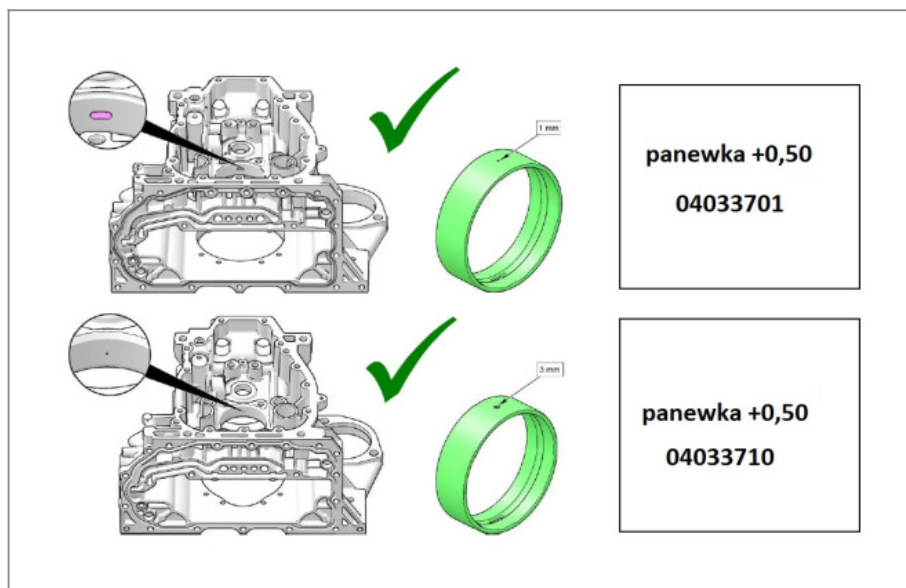

Hatz 1D81 Panewka Główna 0,50 04033710

432,99 zł (netto)

532,56 zł (brutto)

- Producent - niemiecka firma HATZ.
- Numer katalogowy: 04033710
- Panewka montowana w bloku - strona rozrządu -0,50
- Zastosowanie: silniki HATZ 1D60, 1D80, 1D81, 1D81C, 1D90, 1D90V
- Panewka oryginalna, fabrycznie nowa.