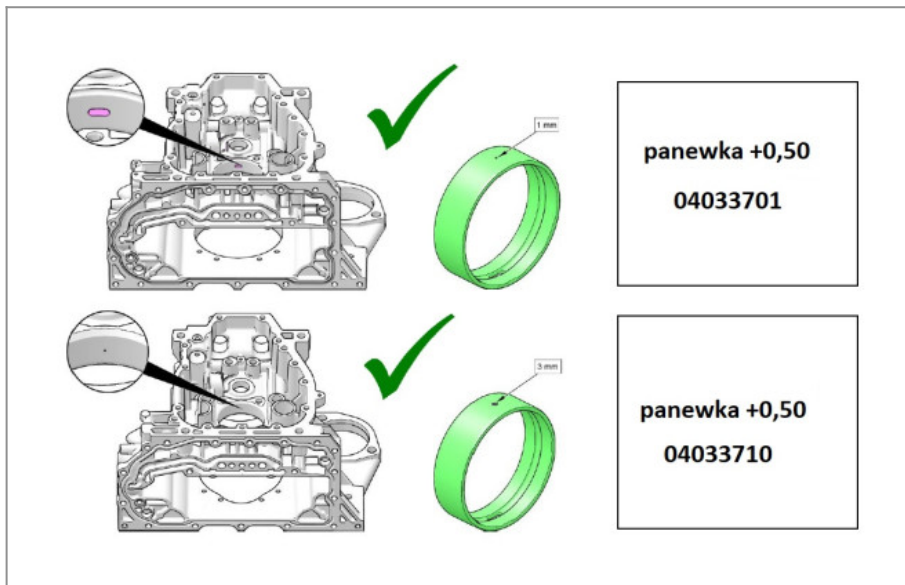

## Hatz 1D81 Panewka Główna 0,50 04033710

**445,13 zł (netto)**

547,53 zł (brutto)

- Producent - niemiecka firma HATZ.
- Numer katalogowy: 04033710
- Panewka montowana w bloku - strona rozrządu -0,50
- Zastosowanie: silniki HATZ 1D60, 1D80, 1D81, 1D81C, 1D90, 1D90V
- Panewka oryginalna, fabrycznie nowa.