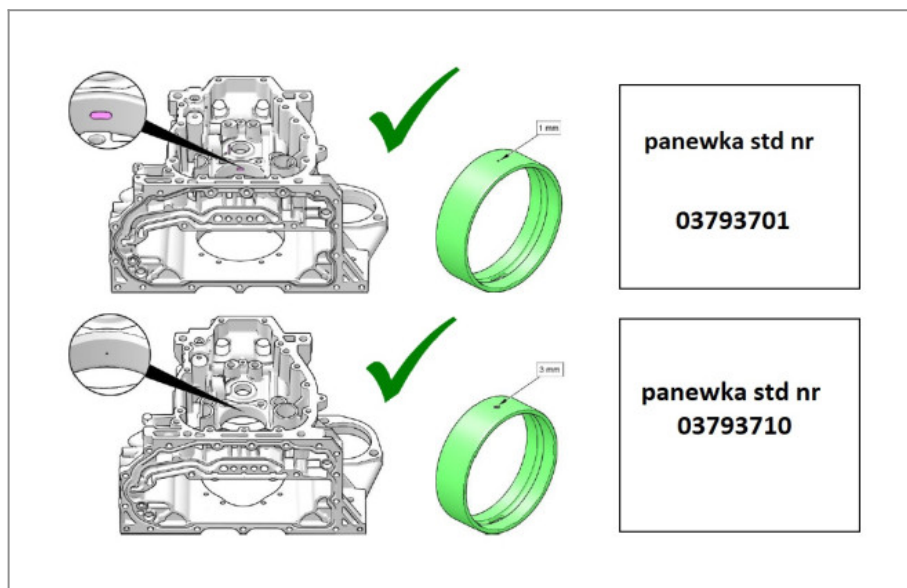

## Hatz 1D81 Panewka Główna STD 03793710

**237,49 zł (netto)**

292,10 zł (brutto)

- Producent - niemiecka firma HATZ
- Numer katalogowy: 03793710
- Panewka montowana w bloku - strona rozrządu STD
- Zastosowanie: silniki HATZ 11D60, 1D80, 1D81, 1D81C, 1D90, 1D90E, 1D90V, H1D90V
- Panewka oryginalna, fabrycznie nowa.