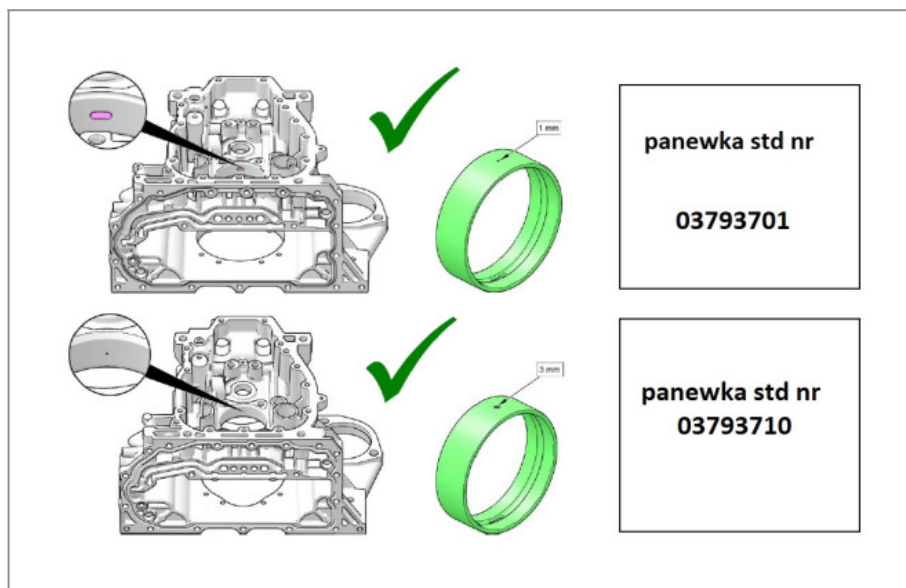

## Hatz 1D81 Panewka Główna STD 03793710

**240,15 zł (netto)**

**295,37 zł (brutto)**

- Producent - niemiecka firma HATZ
- Numer katalogowy: 03793710
- Panewka montowana w bloku - strona rozrządu STD
- Zastosowanie: silniki HATZ 11D60, 1D80, 1D81, 1D81C, 1D90, 1D90E, 1D90V, H1D90V
- Panewka oryginalna, fabrycznie nowa.