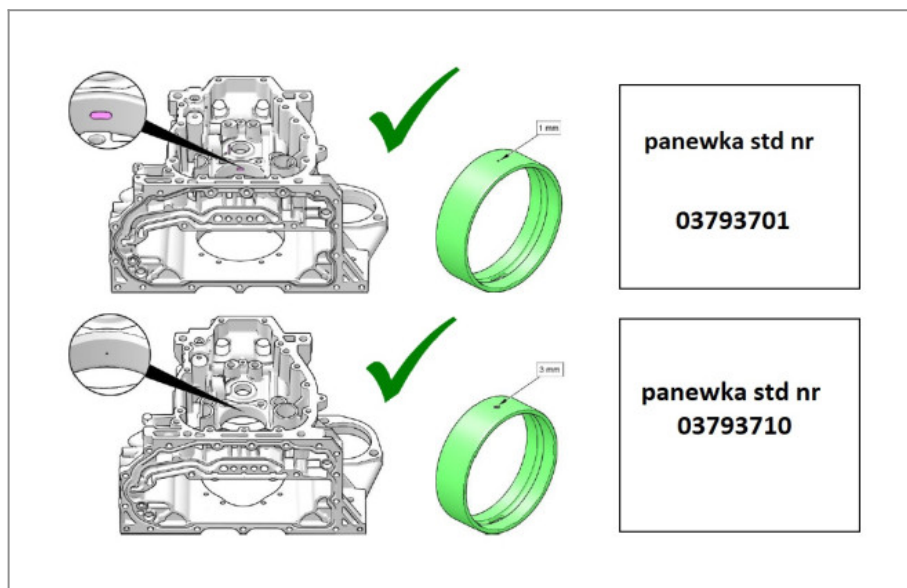

Hatz 1D81 Panewka Główna STD 03793710

237,49 zł (netto)

292,10 zł (brutto)

- Producent - niemiecka firma HATZ
- Numer katalogowy: 03793710
- Panewka montowana w bloku - strona rozrządu STD
- Zastosowanie: silniki HATZ 11D60, 1D80, 1D81, 1D81C, 1D90, 1D90E, 1D90V, H1D90V
- Panewka oryginalna, fabrycznie nowa.