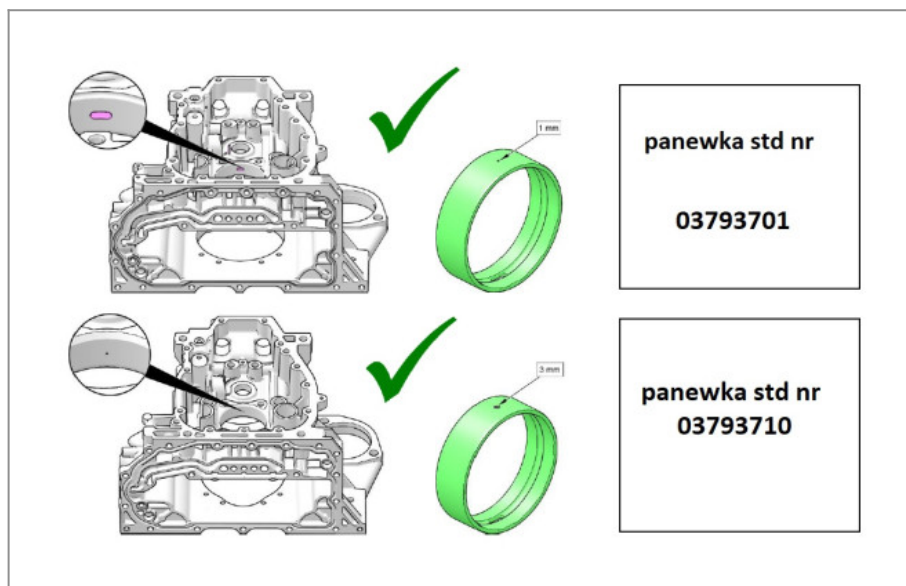

Hatz 1D81 Panewka Główna STD 03793710

238,63 zł (netto)

293,50 zł (brutto)

- Producent - niemiecka firma HATZ
- Numer katalogowy: 03793710
- Panewka montowana w bloku - strona rozrządu STD
- Zastosowanie: silniki HATZ 11D60, 1D80, 1D81, 1D81C, 1D90, 1D90E, 1D90V, H1D90V
- Panewka oryginalna, fabrycznie nowa.