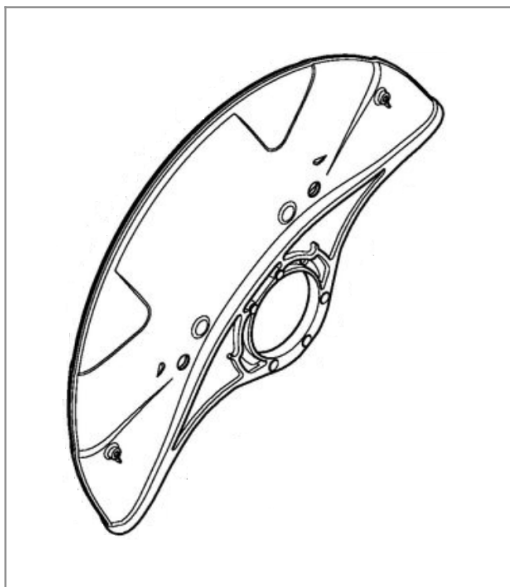

## Osłona Ø 400 mm TS 800 Stihl

**365,04 zł (netto)**

449,00 zł (brutto)