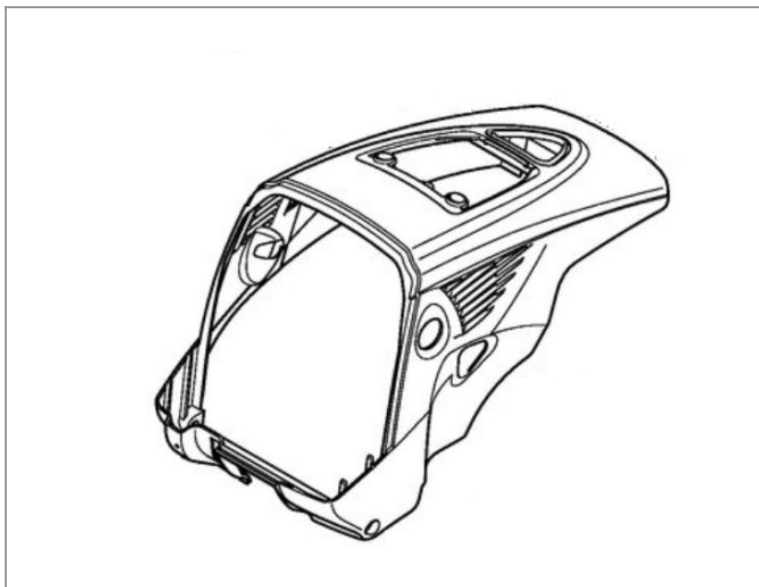

Pokrywa górna TS700/800 Stihl

84,55 zł (netto)

104,00 zł (brutto)