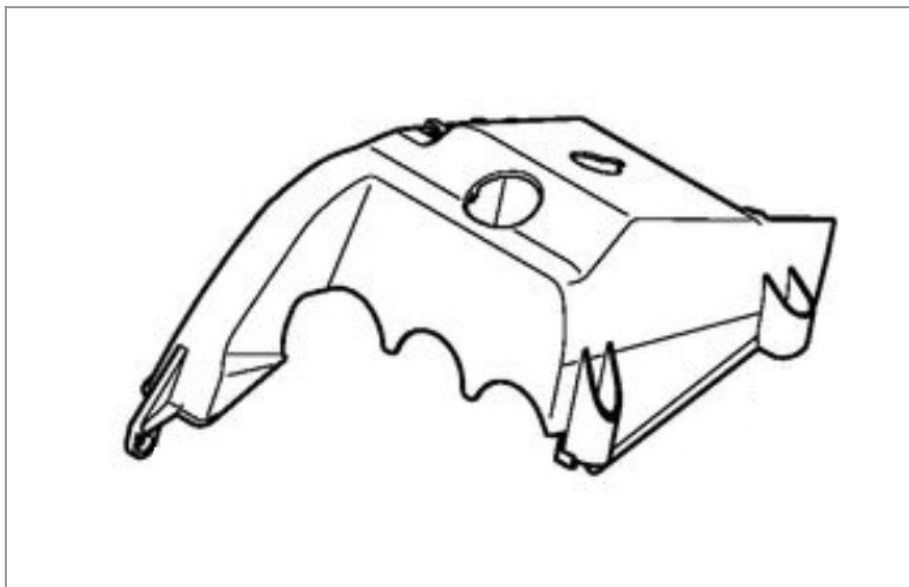

## **Pokrywa sterowania przepływem powietrza TS 700/800 Stihl**

**40,57 zł (netto)**

49,90 zł (brutto)