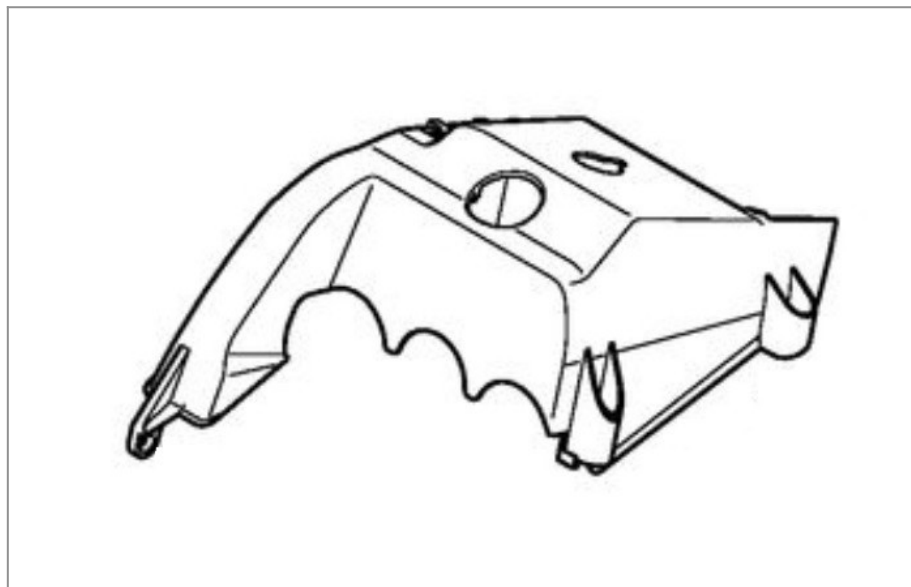

Pokrywa sterowania przepływem powietrza TS 700/800 Stihl

40,57 zł (netto)

49,90 zł (brutto)