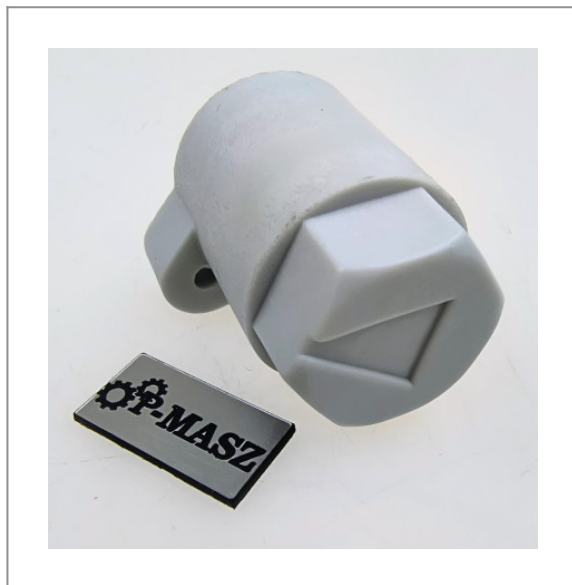

## **Dźwignia napinająca TS 420/700/800 Stihl**

**13,00 zł (netto)**

15,99 zł (brutto)