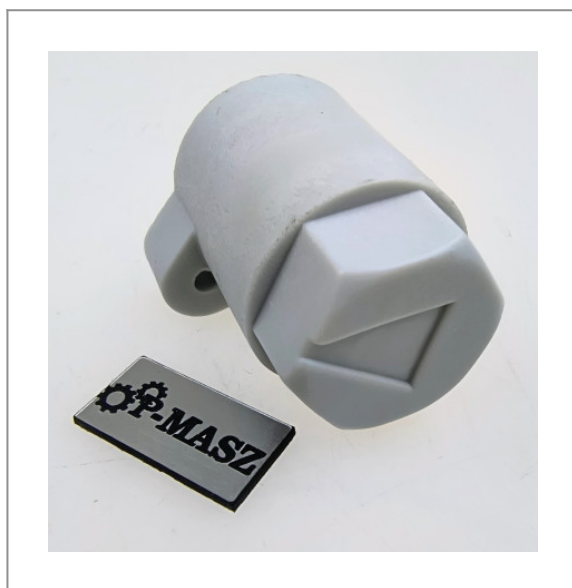

## **Dźwignia napinająca TS 420/700/800 Stihl**

**13,00 zł (netto)**

15,99 zł (brutto)