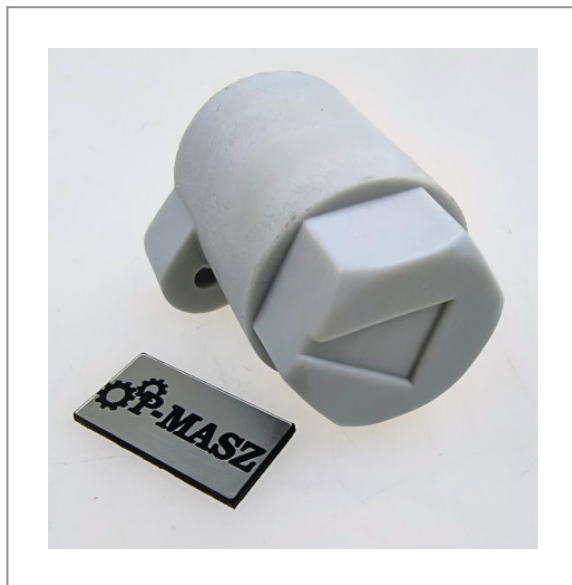

Dźwignia napinająca TS 420/700/800 Stihl

13,00 zł (netto)

15,99 zł (brutto)