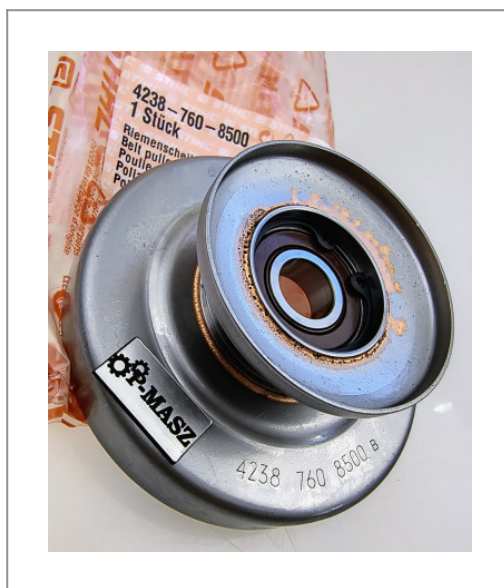

Koło pasowe wysięgnika TS 420 Stihl

129,27 zł (netto)

159,00 zł (brutto)