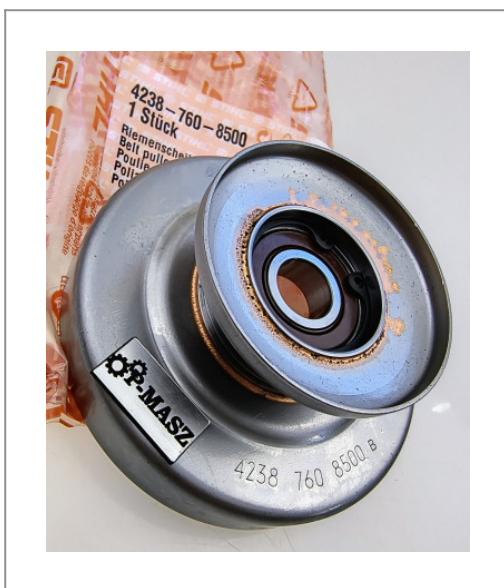

Koło pasowe wysięgnika TS 420 Stihl

129,27 zł (netto)
159,00 zł (brutto)