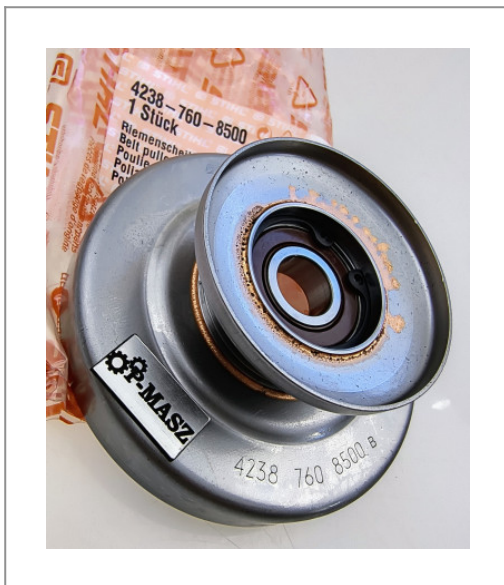

## Koło pasowe wysięgnika TS 420 Stihl

**129,27 zł (netto)**  
159,00 zł (brutto)