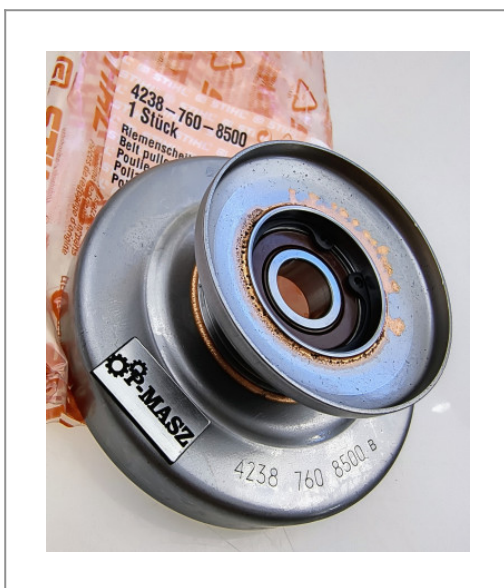

Koło pasowe wysięgnika TS 420 Stihl

129,27 zł (netto)

159,00 zł (brutto)