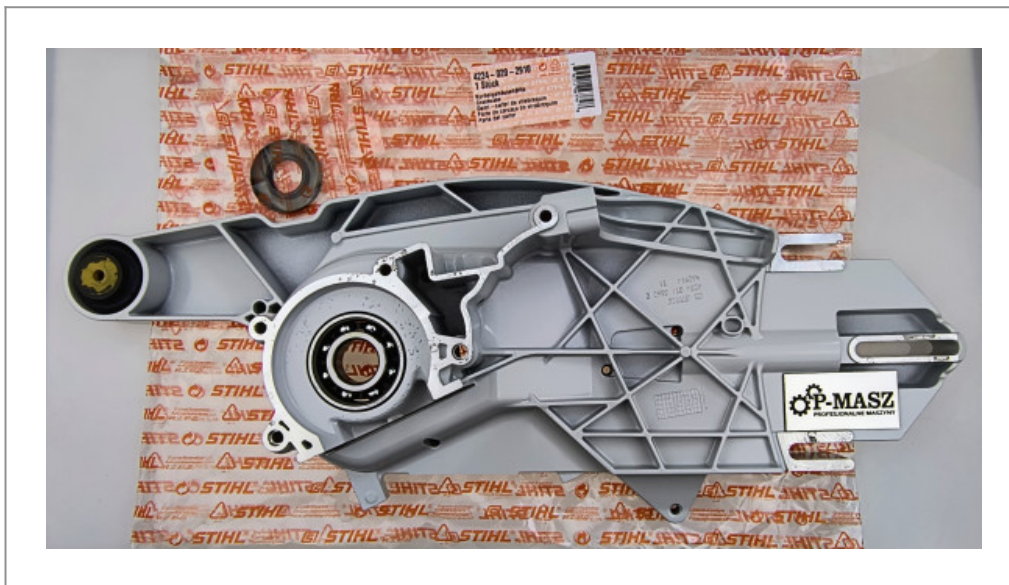

Połówka skrzyni korbowej TS 700 str. rozrusznika Stihl

739,02 zł (netto)

909,00 zł (brutto)