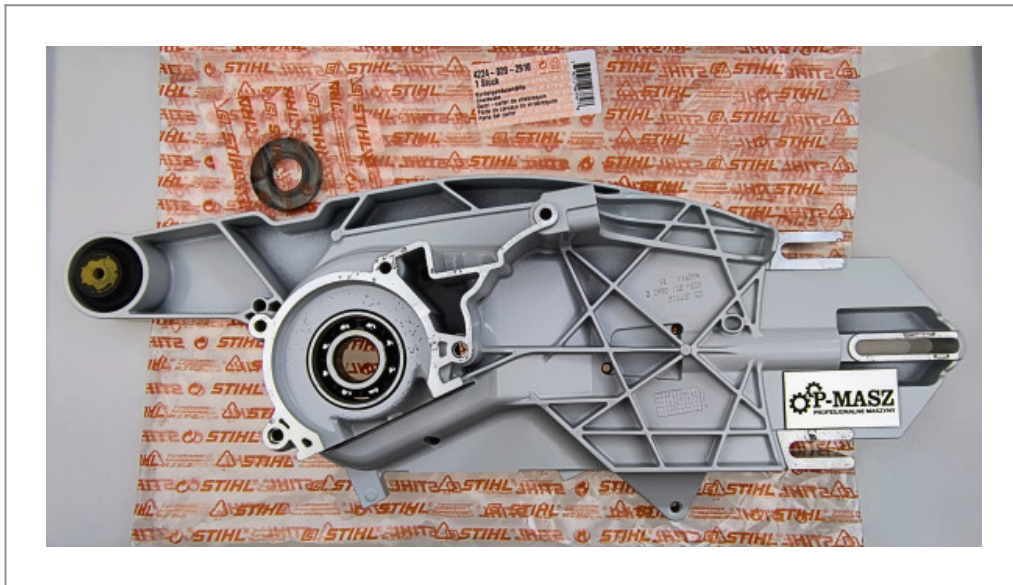

Połówka skrzyni korbowej TS 700 str. rozrusznika Stihl

739,02 zł (netto)

909,00 zł (brutto)