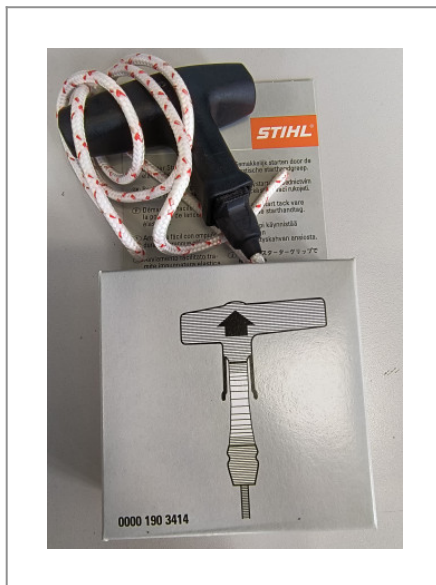

Rączka rozrusznika Elastostart TS 700/800

56,91 zł (netto)

70,00 zł (brutto)