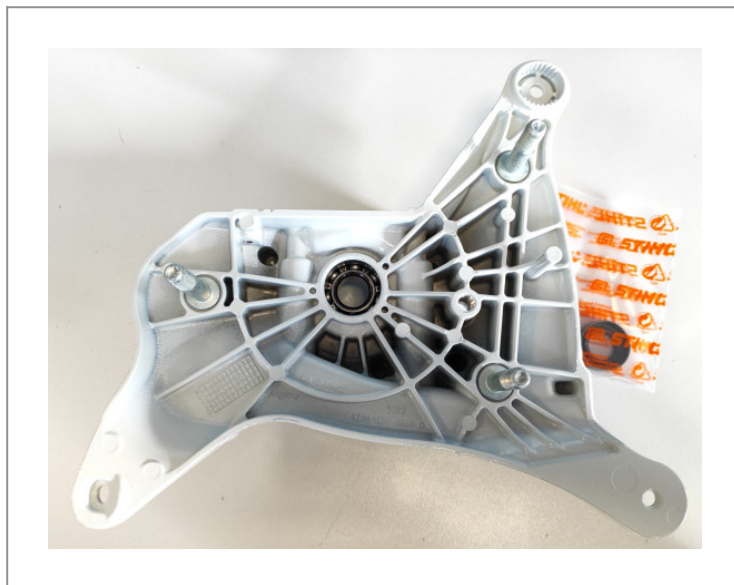

## Połówka skrzyni korbowej TS 420 str. rozrusznika Stihl

**478,86 zł (netto)**

589,00 zł (brutto)