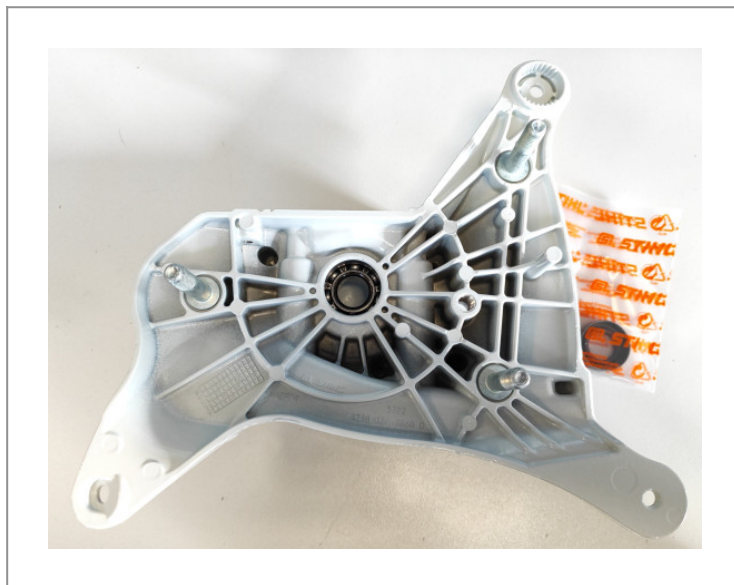

Połówka skrzyni korbowej TS 420 str. rozrusznika Stihl

478,86 zł (netto)

589,00 zł (brutto)