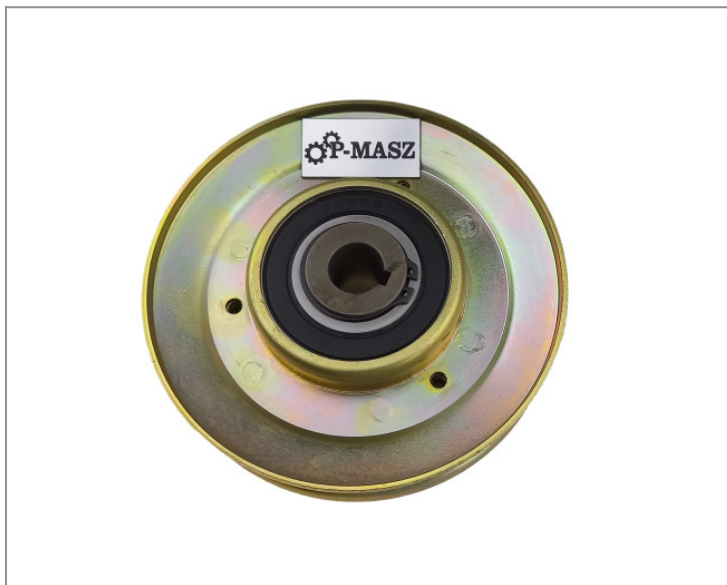

## **BELLE sprzęgło odśrodkowe do zagęszczarki PCLX**

**739,00 zł (netto)**

908,97 zł (brutto)

Oryginalne sprzęgło odśrodkowe do zagęszczarek ALTRAD BELLE - pasuje do PCLX 320, PCLX 400, PCLX 12/40

Zapewniamy części zamienne oraz materiały eksploatacyjne do szerokiej gamy profesjonalnych maszyn i silników oferowanych przez naszą firmę.