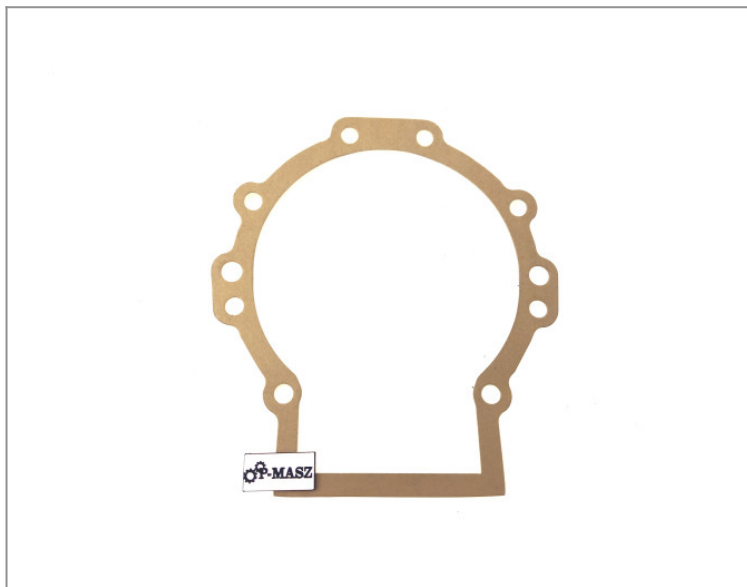

## WACKER uszczelka karteru WM 80

**57,94 zł (netto)**

71,27 zł (brutto)

Oryginalna uszczelka karteru silnika WM 80 WACKER

- pasuje do: BH 23, BH 24, BH 55, BH 65, BS 30, BS 50, BS 60, BS 70

Zapewniamy części zamienne oraz materiały eksploatacyjne do szerokiej gamy profesjonalnych maszyn i silników oferowanych przez naszą firmę.