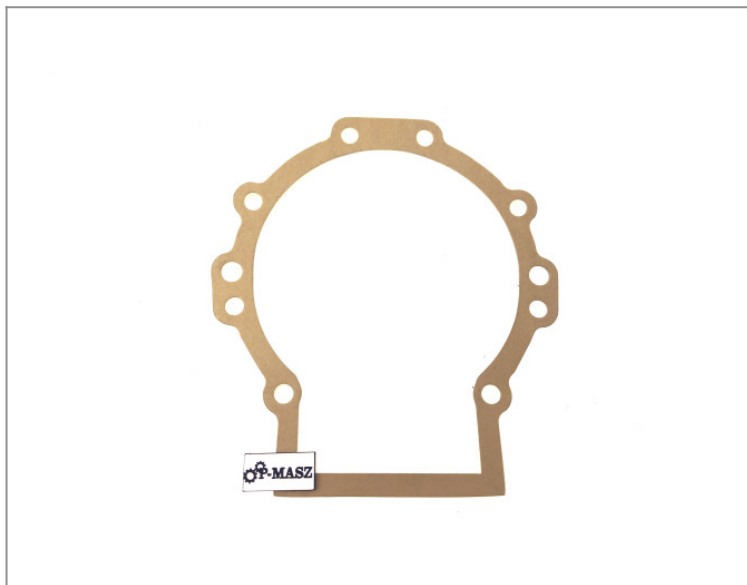

WACKER uszczelka karteru WM 80

58,62 zł (netto)

72,10 zł (brutto)

Oryginalna uszczelka karteru silnika WM 80 WACKER

- pasuje do: BH 23, BH 24, BH 55, BH 65, BS 30, BS 50, BS 60, BS 70

Zapewniamy części zamienne oraz materiały eksploatacyjne do szerokiej gamy profesjonalnych maszyn i silników oferowanych przez naszą firmę.