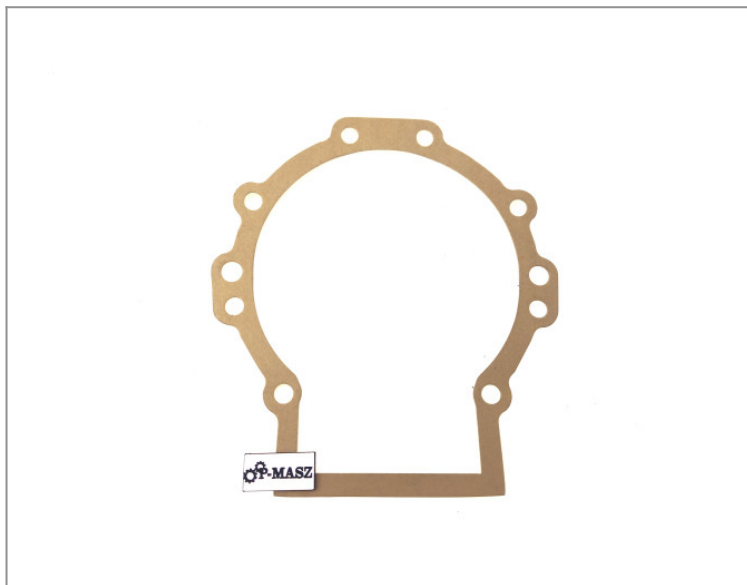

WACKER uszczelka karteru WM 80

59,07 zł (netto)

72,66 zł (brutto)

Oryginalna uszczelka karteru silnika WM 80 WACKER

- pasuje do: BH 23, BH 24, BH 55, BH 65, BS 30, BS 50, BS 60, BS 70

Zapewniamy części zamienne oraz materiały eksploatacyjne do szerokiej gamy profesjonalnych maszyn i silników oferowanych przez naszą firmę.