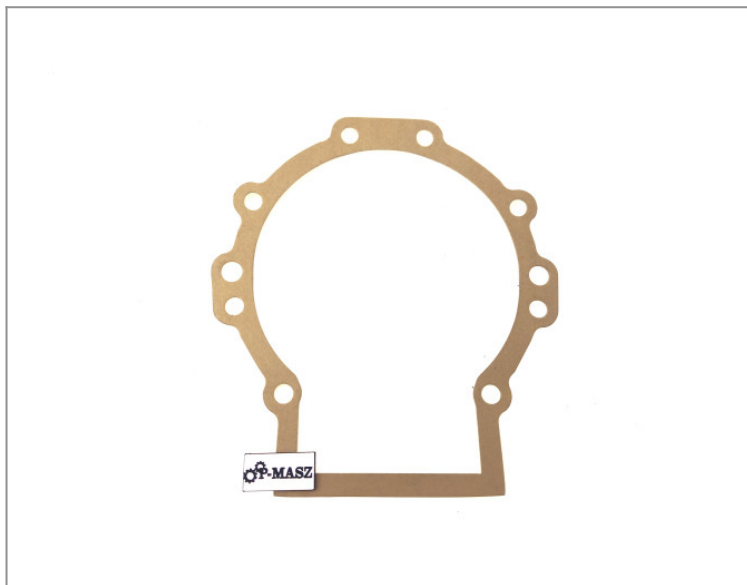

WACKER uszczelka karteru WM 80

56,76 zł (netto)

69,81 zł (brutto)

Oryginalna uszczelka karteru silnika WM 80 WACKER

- pasuje do: BH 23, BH 24, BH 55, BH 65, BS 30, BS 50, BS 60, BS 70

Zapewniamy części zamienne oraz materiały eksploatacyjne do szerokiej gamy profesjonalnych maszyn i silników oferowanych przez naszą firmę.