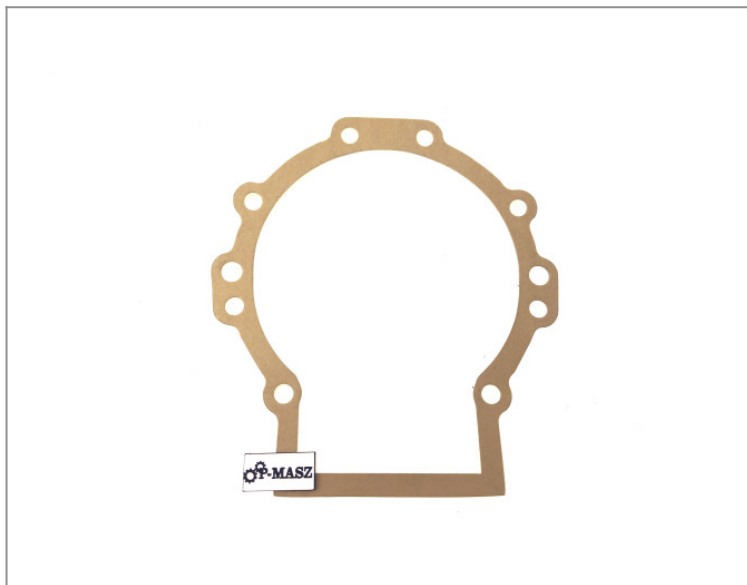

WACKER uszczelka karteru WM 80

57,94 zł (netto)

71,26 zł (brutto)

Oryginalna uszczelka karteru silnika WM 80 WACKER

- pasuje do: BH 23, BH 24, BH 55, BH 65, BS 30, BS 50, BS 60, BS 70

Zapewniamy części zamienne oraz materiały eksploatacyjne do szerokiej gamy profesjonalnych maszyn i silników oferowanych przez naszą firmę.