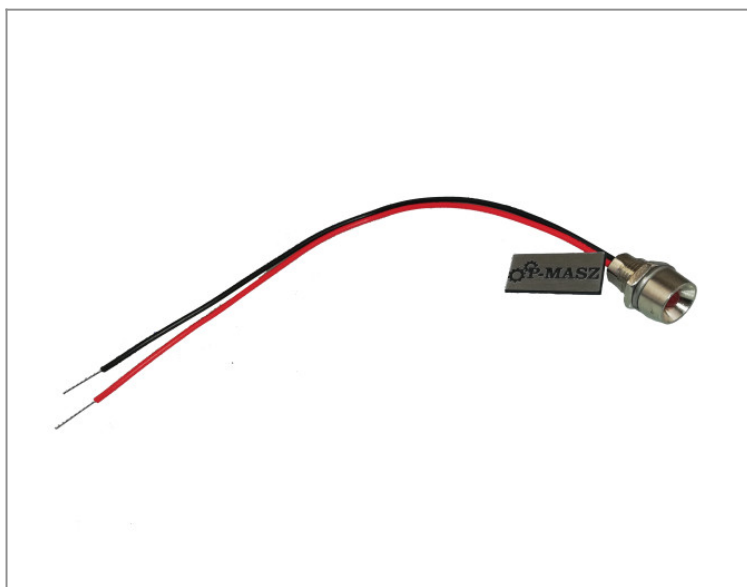

ATLAS COPCO / DYNAPAC wskaźnik oleju silnikowego do ubijaków LT 5005 LT 6005

51,92 zł (netto)

63,86 zł (brutto)

Oryginalny wskaźnik oleju silnikowego do ubijaków HUSQVARNA (Atlas Copco, Dynapac) - pasuje do LT 5005, LT 6005