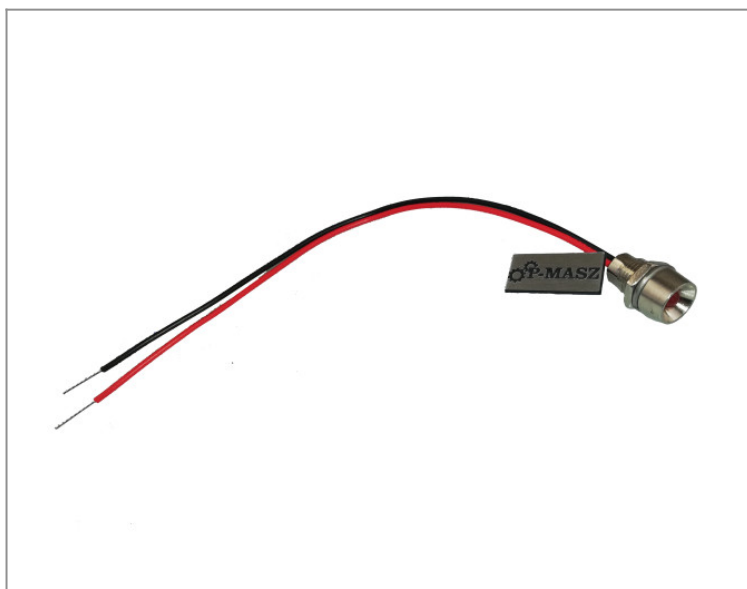

ATLAS COPCO / DYNAPAC wskaźnik oleju silnikowego do ubijaków LT 5005 LT 6005

51,92 zł (netto)

63,86 zł (brutto)

Oryginalny wskaźnik oleju silnikowego do ubijaków HUSQVARNA (Atlas Copco, Dynapac) - pasuje do LT 5005, LT 6005