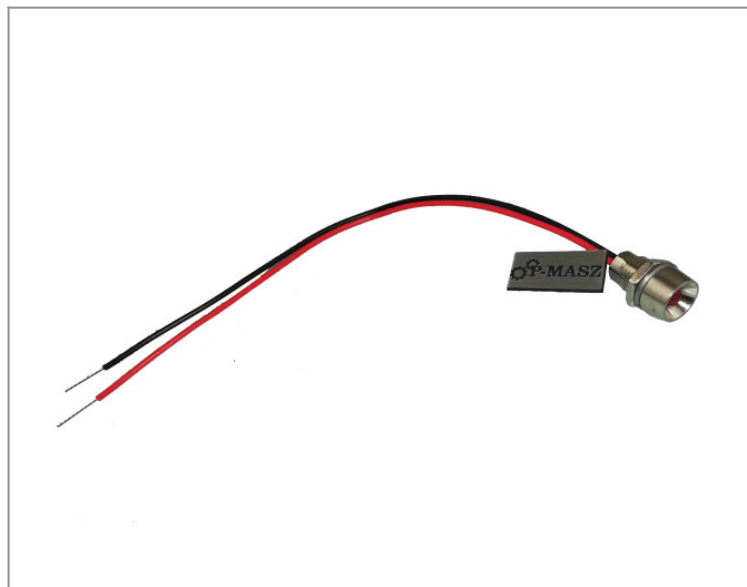

## **ATLAS COPCO / DYNAPAC wskaźnik oleju silnikowego do ubijaków LT 5005 LT 6005**

**55,10 zł (netto)**

67,77 zł (brutto)

Oryginalny wskaźnik oleju silnikowego do ubijaków HUSQVARNA (Atlas Copco, Dynapac) - pasuje do LT 5005, LT 6005