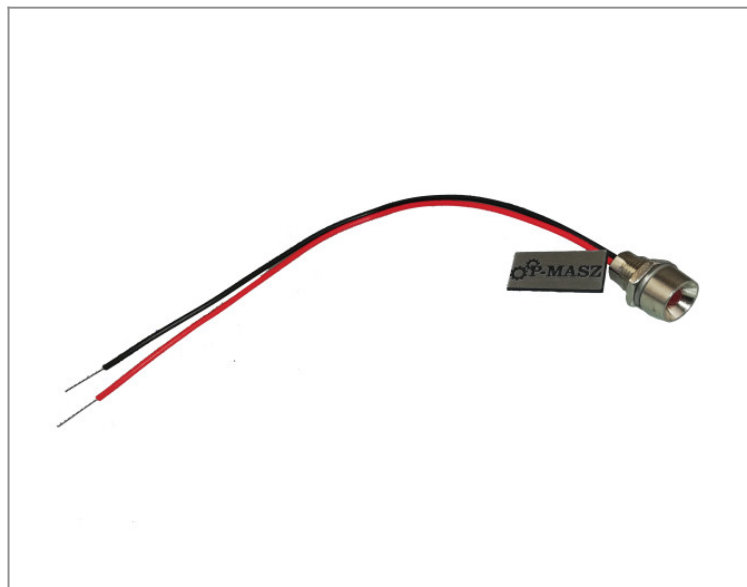

## **ATLAS COPCO / DYNAPAC wskaźnik oleju silnikowego do ubijaków LT 5005 LT 6005**

**51,92 zł (netto)**

63,86 zł (brutto)

Oryginalny wskaźnik oleju silnikowego do ubijaków HUSQVARNA (Atlas Copco, Dynapac) - pasuje do LT 5005, LT 6005