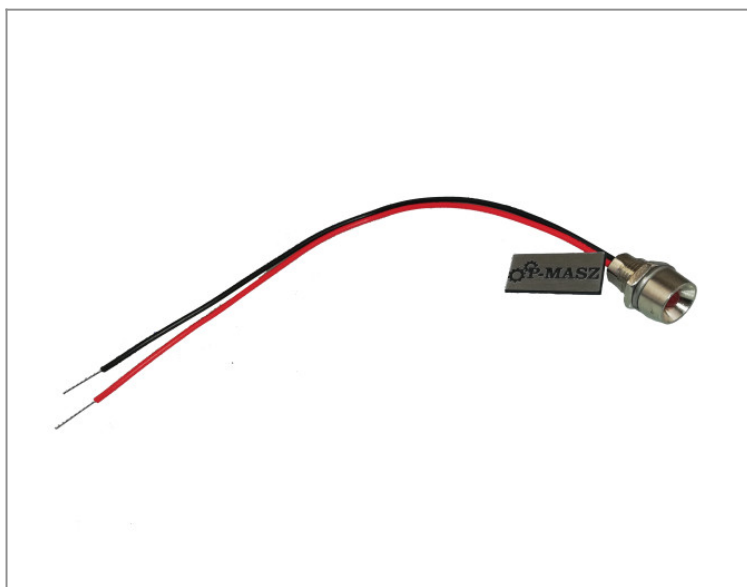

## **ATLAS COPCO / DYNAPAC wskaźnik oleju silnikowego do ubijaków LT 5005 LT 6005**

**51,92 zł (netto)**

63,86 zł (brutto)

Oryginalny wskaźnik oleju silnikowego do ubijaków HUSQVARNA (Atlas Copco, Dynapac) - pasuje do LT 5005, LT 6005