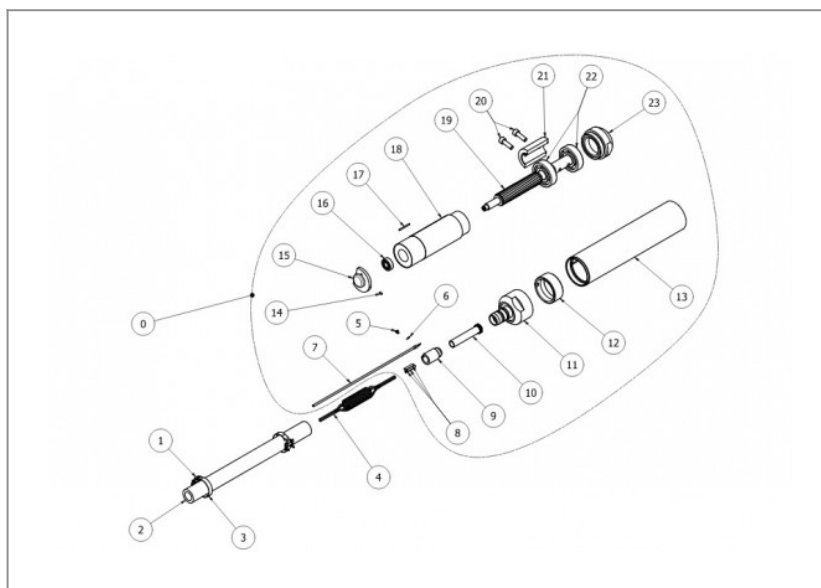

SPYDER PRO Buława 70

0,00 zł (netto)

0,00 zł (brutto)

W przypadku, gdy potrzebujecie Państwo części do powyższego urządzenia, **prosimy o przesłanie do nas zapytania mailowego** z wyszczególnionymi numerami części posługując się załączonym schematem.