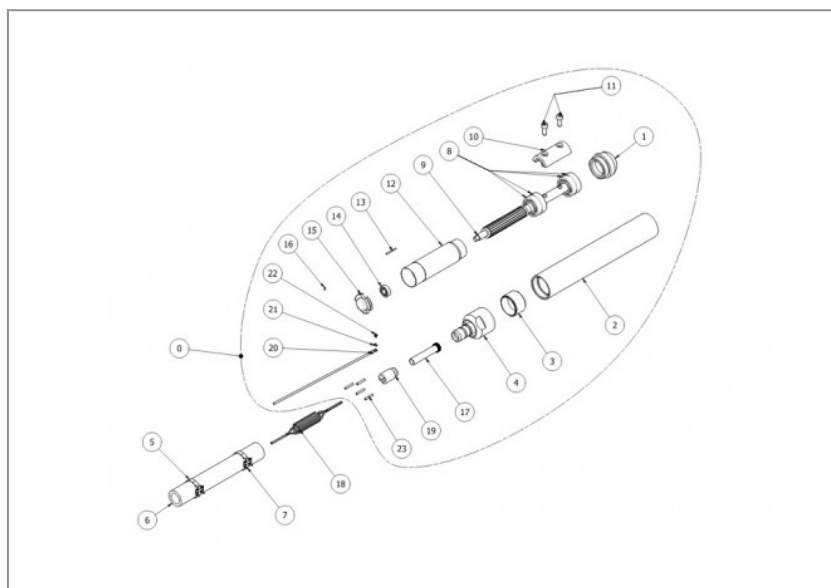

## SPYDER PRO Buława 60

0,00 zł (netto)

0,00 zł (brutto)

W przypadku, gdy potrzebujecie Państwo części do powyższego urządzenia, **prosimy o przesłanie do nas zapytania mailowego** z wyszczególnionymi numerami części posługując się załączonym schematem.