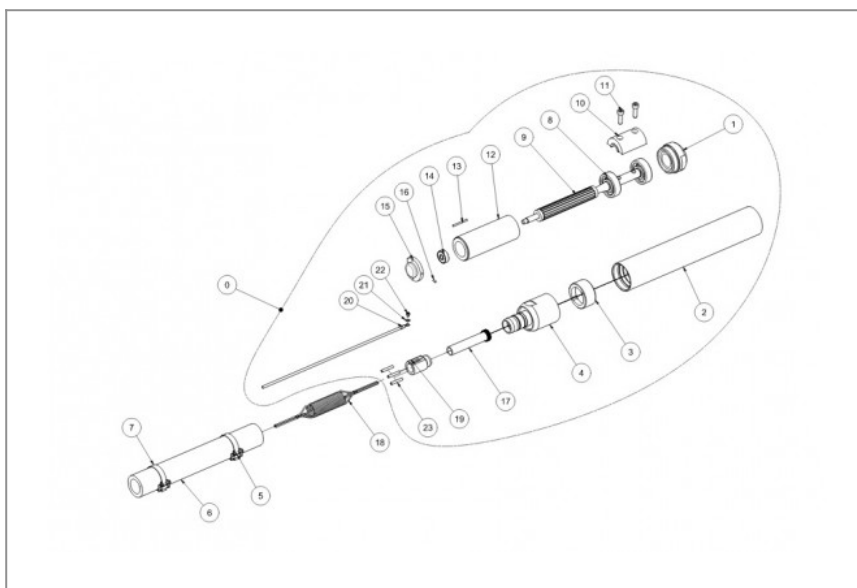

SPYDER PRO Buława 50

0,00 zł (netto)

0,00 zł (brutto)

W przypadku, gdy potrzebujecie Państwo części do powyższego urządzenia, **prosimy o przesłanie do nas zapytania mailowego** z wyszczególnionymi numerami części posługując się załączonym schematem.