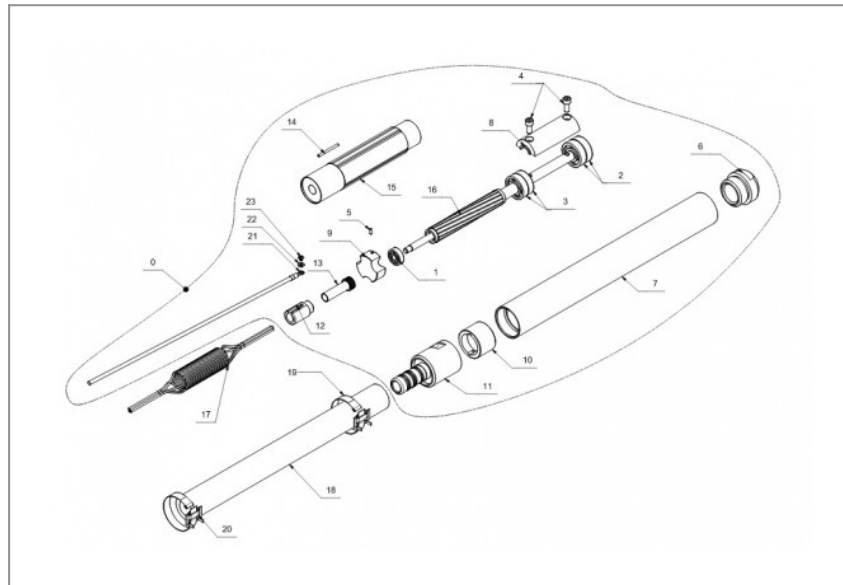

SPYDER PRO Buława 38

0,00 zł (netto)

0,00 zł (brutto)

W przypadku, gdy potrzebujecie Państwo części do powyższego urządzenia, **prosimy o przesłanie do nas zapytania mailowego** z wyszczególnionymi numerami części posługując się załączonym schematem.