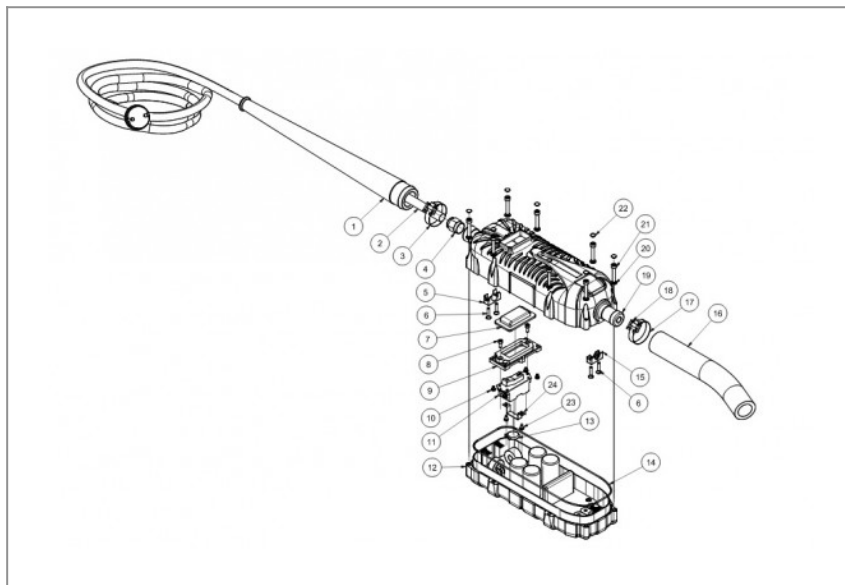

## SPYDER PRO Elektroniczny konwerter

0,00 zł (netto)

0,00 zł (brutto)

W przypadku, gdy potrzebujecie Państwo części do powyższego urządzenia, **prosimy o przesłanie do nas zapytania mailowego** z wyszczególnionymi numerami części posługując się załączonym schematem.