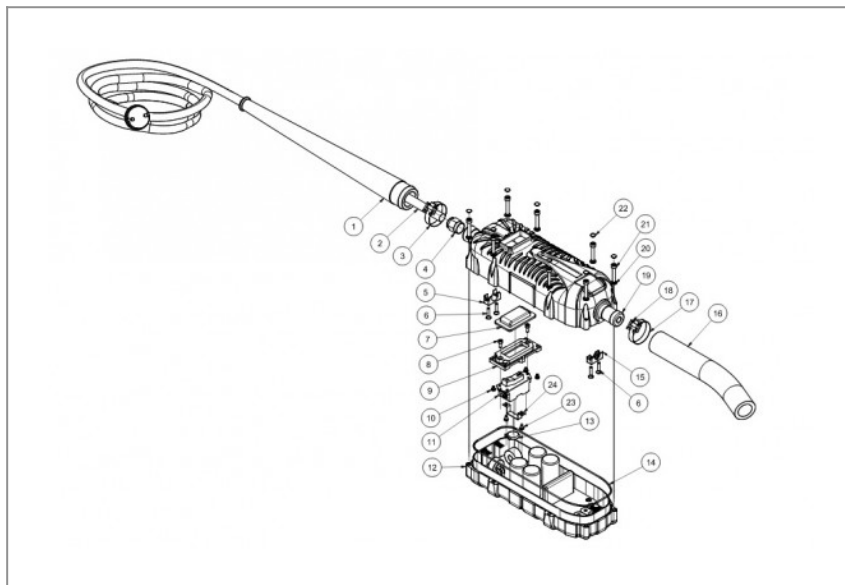

SPYDER PRO Elektroniczny konwerter

0,00 zł (netto)

0,00 zł (brutto)

W przypadku, gdy potrzebujecie Państwo części do powyższego urządzenia, **prosimy o przesłanie do nas zapytania mailowego** z wyszczególnionymi numerami części posługując się załączonym schematem.