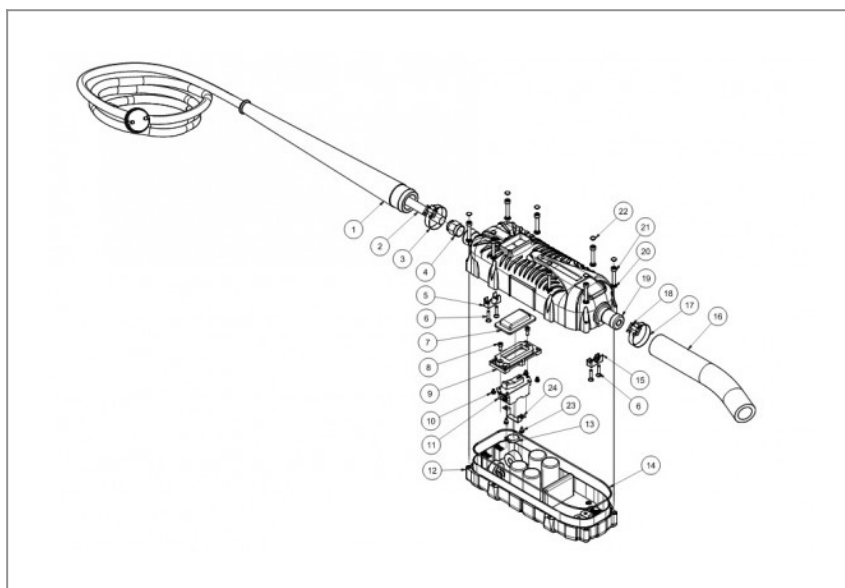

SPYDER PRO Elektroniczny konwerter

0,00 zł (netto)

0,00 zł (brutto)

W przypadku, gdy potrzebujecie Państwo części do powyższego urządzenia, **prosimy o przesłanie do nas zapytania mailowego** z wyszczególnionymi numerami części posługując się załączonym schematem.