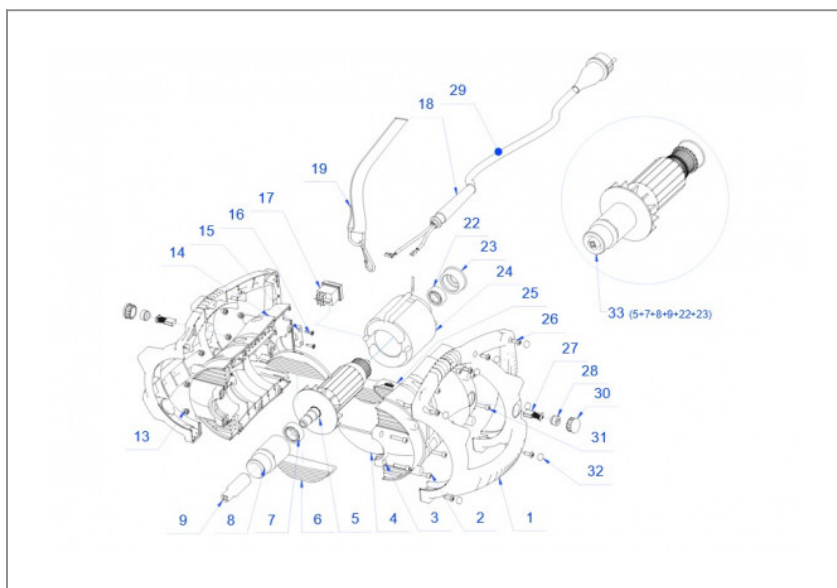

Napęd Dingo

0,00 zł (netto)

0,00 zł (brutto)

W przypadku, gdy potrzebujecie Państwo części do powyższego urządzenia, **prosimy o przesłanie do nas zapytania mailowego** z wyszczególnionymi numerami części posługując się załączonym schematem.