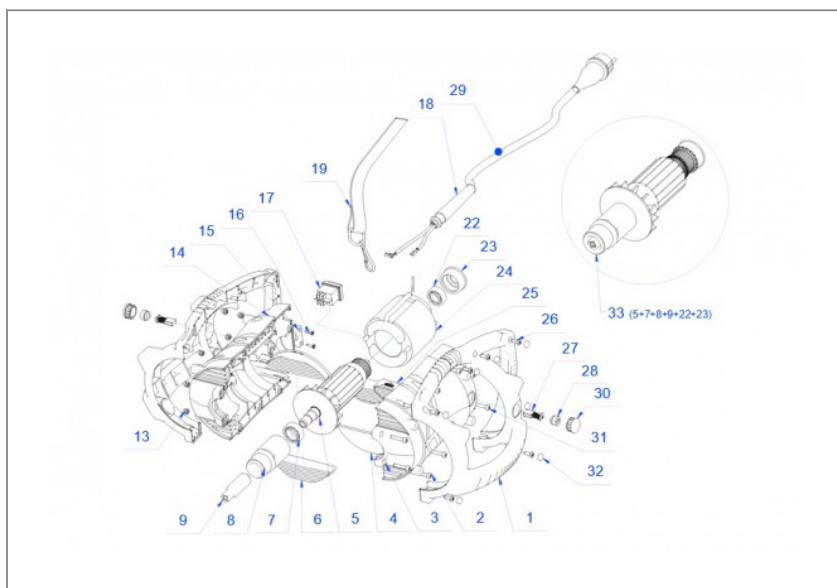

## Napęd Dingo

0,00 zł (netto)

0,00 zł (brutto)

W przypadku, gdy potrzebujecie Państwo części do powyższego urządzenia, **prosimy o przesłanie do nas zapytania mailowego** z wyszczególnionymi numerami części posługując się załączonym schematem.