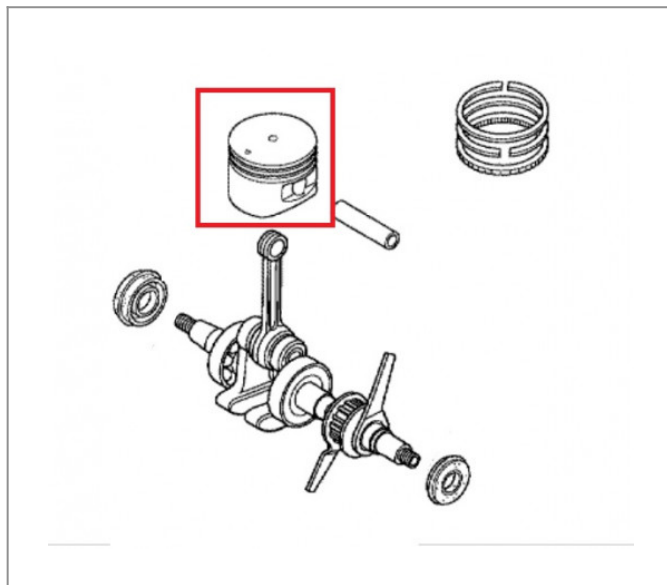

Honda GX 35 Tłok 13101-Z3F-000

122,21 zł (netto)

150,32 zł (brutto)

- Producent - HONDA
- Numer katalogowy: 13101-Z3F-000
- Zastosowanie: silniki HONDA GX 35
- Część oryginalna, fabrycznie nowa.

Zapewniamy części zamienne oraz materiały eksploatacyjne do szerokiej gamy profesjonalnych maszyn i silników oferowanych przez naszą firmę.