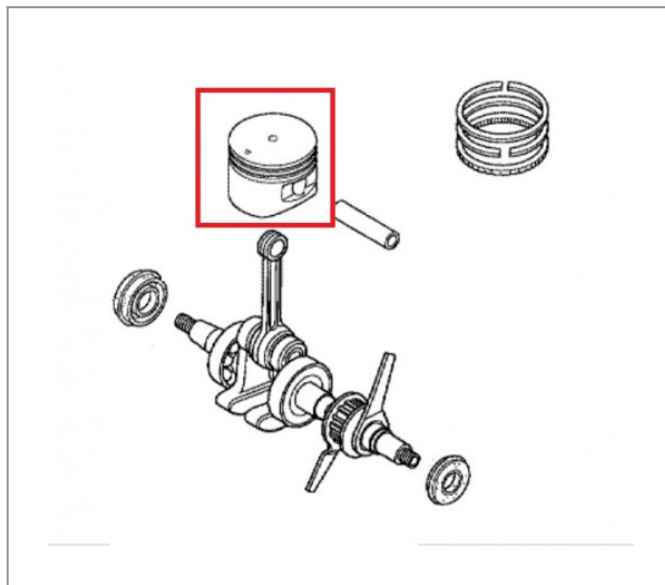

## Honda GX 35 Tłok 13101-Z3F-000

**115,72 zł (netto)**

142,34 zł (brutto)

- Producent - HONDA
- Numer katalogowy: 13101-Z3F-000
- Zastosowanie: silniki HONDA GX 35
- Część oryginalna, fabrycznie nowa.

Zapewniamy części zamienne oraz materiały eksploatacyjne do szerokiej gamy profesjonalnych maszyn i silników oferowanych przez naszą firmę.