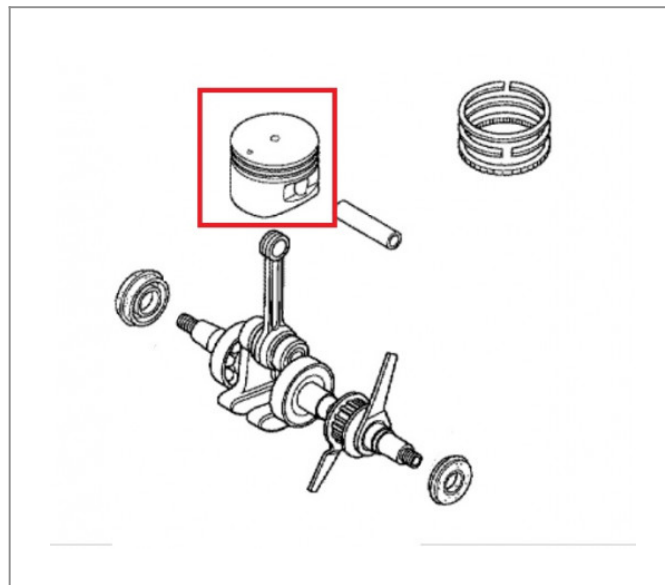

## Honda GX 35 Tłok 13101-Z3F-000

**115,72 zł (netto)**

142,34 zł (brutto)

- Producent - HONDA
- Numer katalogowy: 13101-Z3F-000
- Zastosowanie: silniki HONDA GX 35
- Część oryginalna, fabrycznie nowa.

Zapewniamy części zamienne oraz materiały eksploatacyjne do szerokiej gamy profesjonalnych maszyn i silników oferowanych przez naszą firmę.