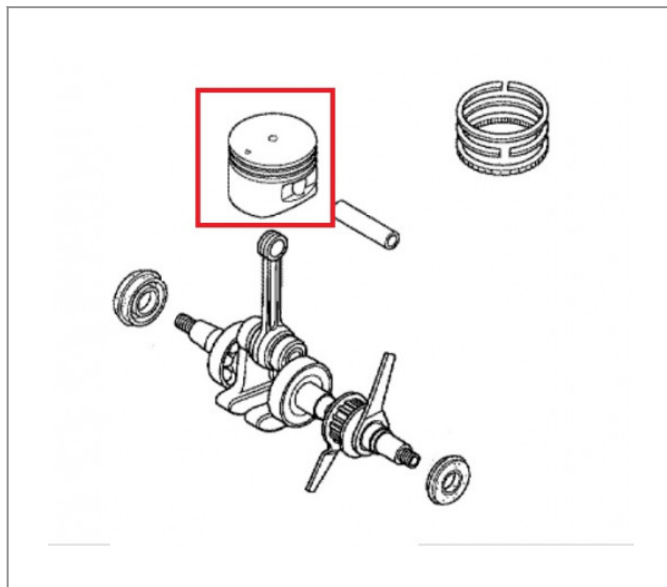

Honda GX 35 Tłok 13101-Z3F-000

115,72 zł (netto)

142,34 zł (brutto)

- Producent - HONDA
- Numer katalogowy: 13101-Z3F-000
- Zastosowanie: silniki HONDA GX 35
- Część oryginalna, fabrycznie nowa.

Zapewniamy części zamienne oraz materiały eksploatacyjne do szerokiej gamy profesjonalnych maszyn i silników oferowanych przez naszą firmę.