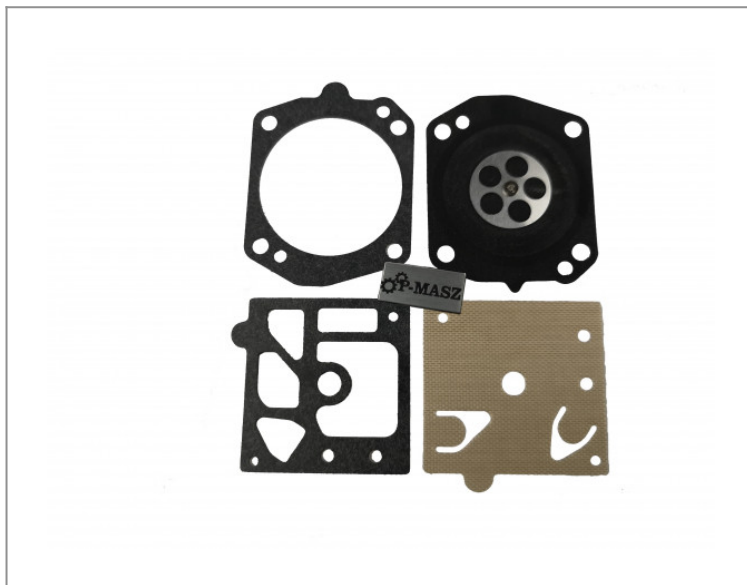

ATLAS COPCO zestaw membran gaźnika młota COBRA

109,00 zł (netto)

134,07 zł (brutto)

Zestaw membran gaźnika do młota spalinowego Atlas Copco - pasuje do Cobra TT, Cobra mk 1, Cobra PRO

Zapewniamy części zamienne oraz materiały eksploatacyjne do szerokiej gamy profesjonalnych maszyn i silników oferowanych przez naszą firmę.