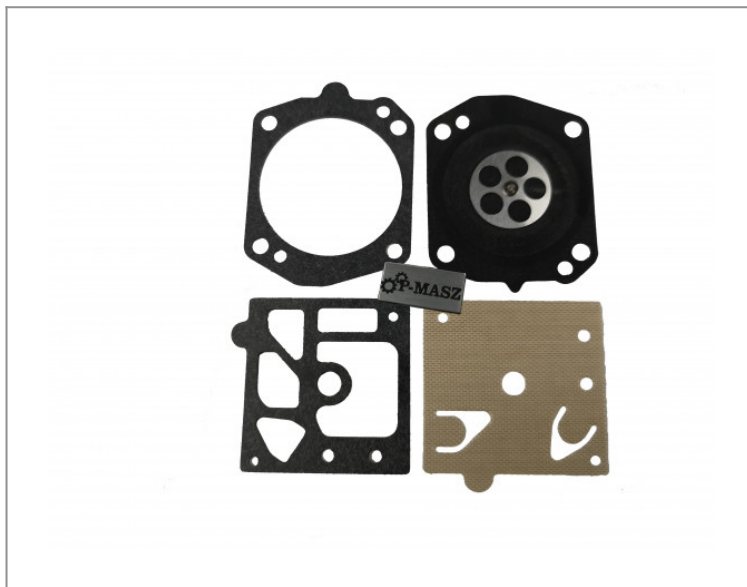

ATLAS COPCO zestaw membran gaźnika młota COBRA

115,00 zł (netto)

141,45 zł (brutto)

Zestaw membran gaźnika do młota spalinowego Atlas Copco - pasuje do Cobra TT, Cobra mk 1, Cobra PRO

Zapewniamy części zamienne oraz materiały eksploatacyjne do szerokiej gamy profesjonalnych maszyn i silników oferowanych przez naszą firmę.