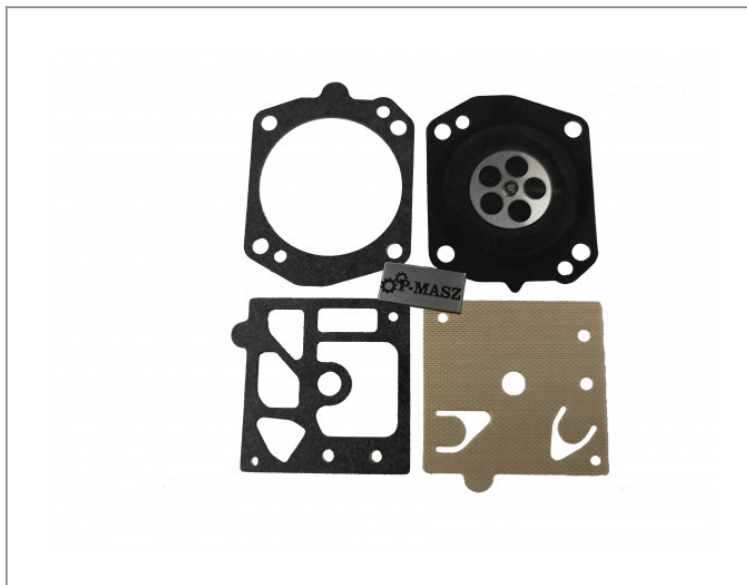

## **ATLAS COPCO zestaw membran gaźnika młota COBRA**

**115,00 zł (netto)**

141,45 zł (brutto)

Zestaw membran gaźnika do młota spalinowego Atlas Copco - pasuje do Cobra TT, Cobra mk 1, Cobra PRO

Zapewniamy części zamienne oraz materiały eksploatacyjne do szerokiej gamy profesjonalnych maszyn i silników oferowanych przez naszą firmę.