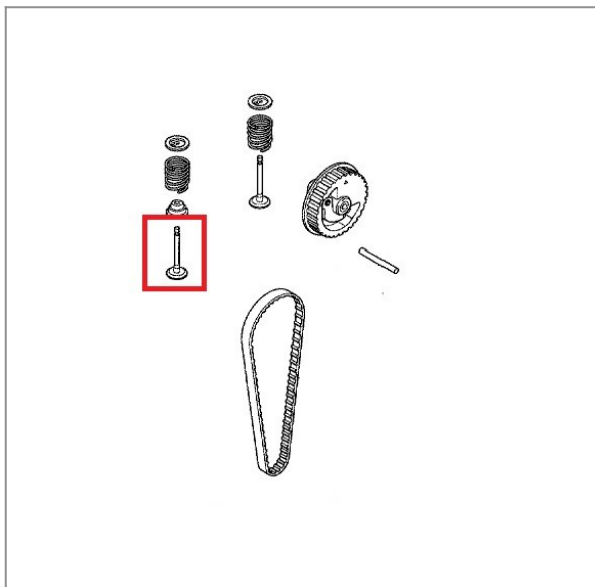

Zawór ssący GX25 14711-Z3E-000

42,68 zł (netto)

52,50 zł (brutto)

- Producent - HONDA
- Numer katalogowy: 14711-Z3E-000
- Zastosowanie: silniki HONDA GX 25
- Część oryginalna, fabrycznie nowa.

Zapewniamy części zamienne oraz materiały eksploatacyjne do szerokiej gamy profesjonalnych maszyn i silników oferowanych przez naszą firmę.