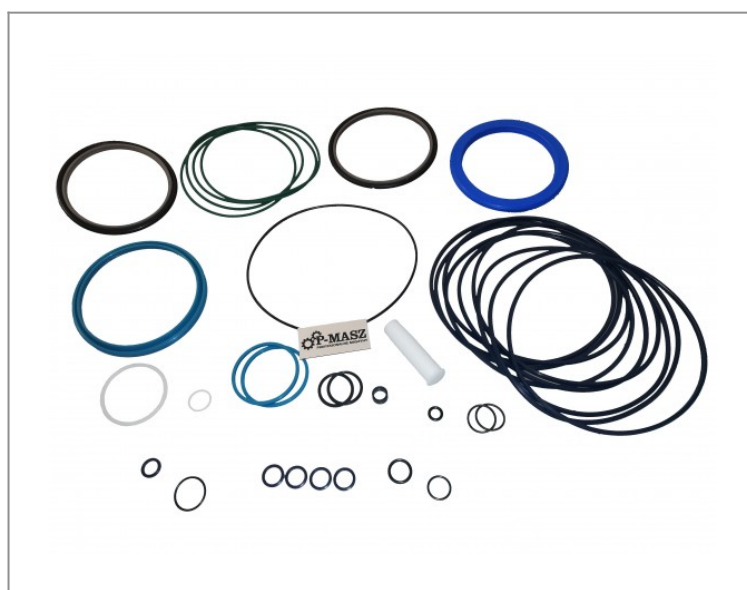

## **EPIROC / ATLAS COPCO komplet uszczelnień do młota SB 452**

**1 350,32 zł (netto)**

1 660,89 zł (brutto)

Oryginalny komplet uszczelnień do młota hydraulicznego SB 452 EPIROC / Atlas Copco

Zapewniamy części zamienne oraz materiały eksploatacyjne do szerokiej gamy profesjonalnych maszyn i silników oferowanych przez naszą firmę.

Posiadamy w sprzedaży: filtry, zawory, pierścienie, uszczelki, tłoki, korbowody, wały, cewki, oleje, panewki, zestawy uszczeltek, gaźniki, cylindry ... marek takich jak: **HATZ, HONDA, LOMBARDINI, WACKER, DYNAPAC, FOGO, PRAMAC, ATLAS COPCO, WEBER, STIHL, ENAR, HUSQVARNA...**