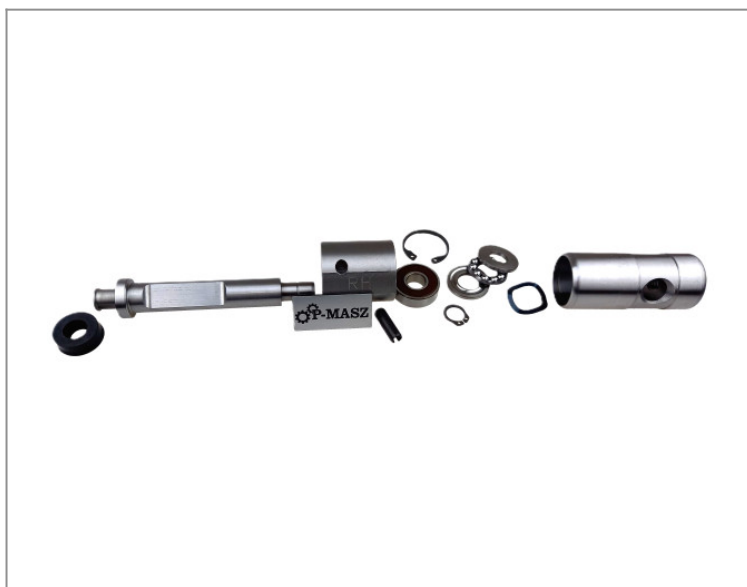

ATLAS COPCO / DYNAPAC kompletny tłoczek rewersu do zagęszczarek LG 300

779,73 zł (netto)

959,07 zł (brutto)

Oryginalny kompletny tłoczek rewersu do zagęszczarek HUSQVARNA (Atlas Copco, Dynapac) - pasuje do LG 300