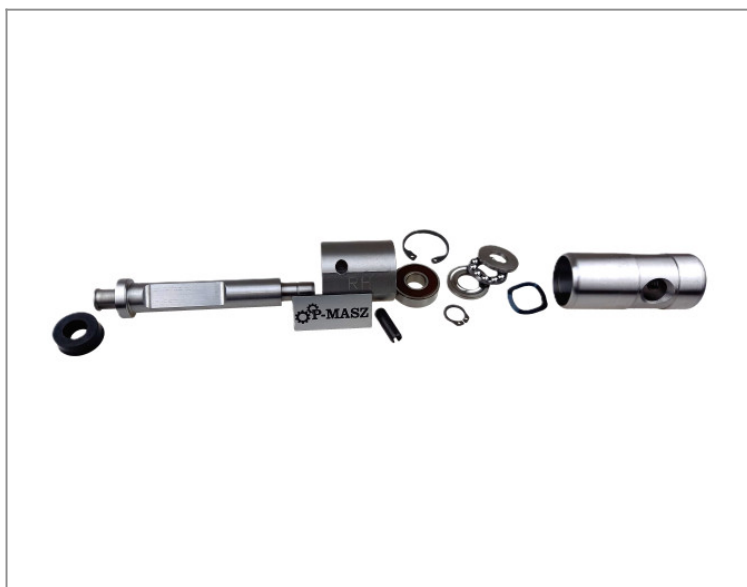

## **ATLAS COPCO / DYNAPAC kompletny tłoczek rewersu do zagęszczarek LG 300**

**749,46 zł (netto)**

921,84 zł (brutto)

Oryginalny kompletny tłoczek rewersu do zagęszczarek HUSQVARNA (Atlas Copco, Dynapac) - pasuje do LG 300