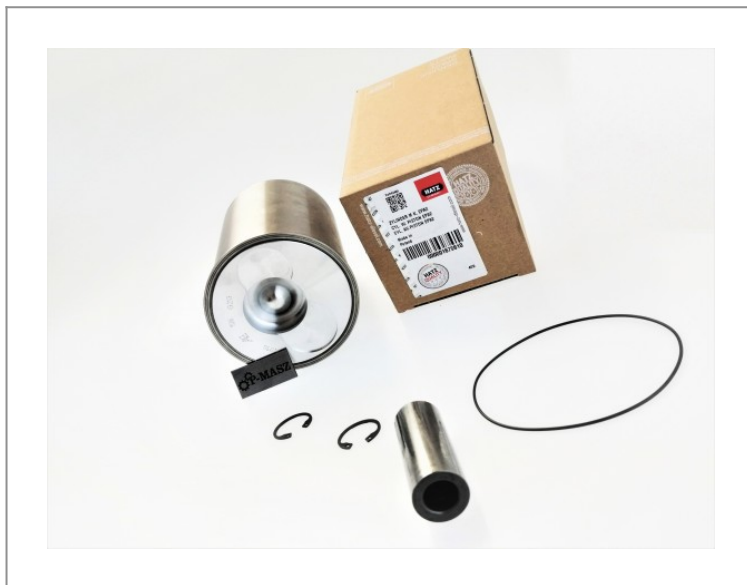

Hatz 1B40 Tuleja tłok pierścienie 01679610

1 066,87 zł (netto)

1 312,23 zł (brutto)

Oryginalna Tuleja tłok pierścienie

- Producent - niemiecka firma HATZ.
- Numer katalogowy: 01679610
- Do silnika Hatz 1B40, 1B40V/W
- 11014... , 11015... , 11016... , 11017... , 11018... , 11019... , 11714... ,
• 11715... , 11716... , 11717... , 11718... , 11719... , 17619... 30414... , 30514...
- Zestaw oryginalny, fabrycznie nowy.