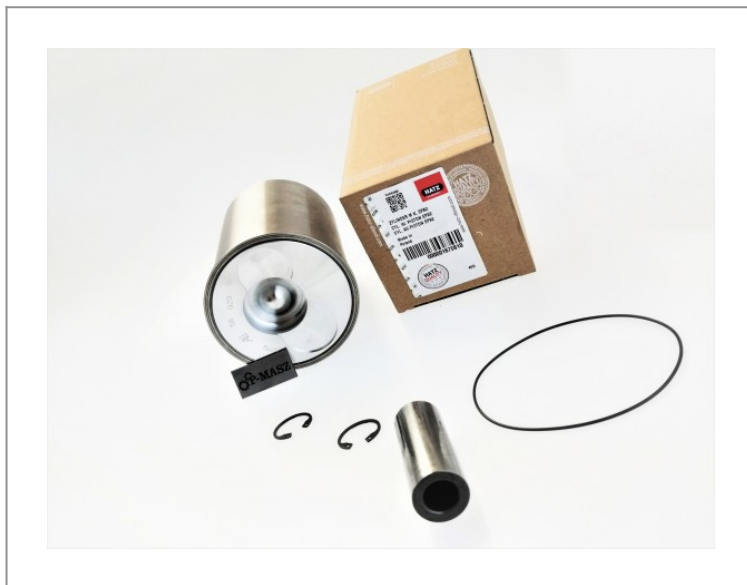

Hatz 1B40 Tuleja tłok pierścienie 01679610

977,57 zł (netto)

1 202,40 zł (brutto)

Oryginalna Tuleja tłok pierścienie

- Producent - niemiecka firma HATZ.
- Numer katalogowy: 01679610
 - Do silnika Hatz 1B40
- Zestaw oryginalny, fabrycznie nowy.