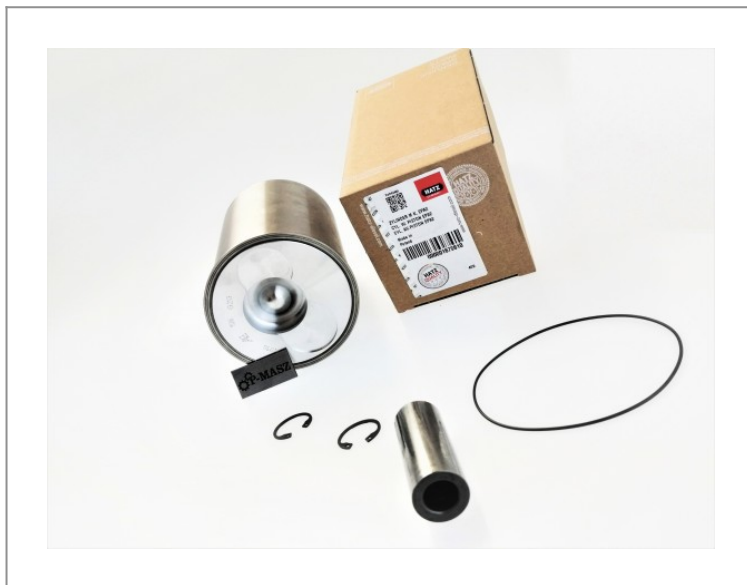

Hatz 1B40 Tuleja tłok pierścienie 01679610

1 061,74 zł (netto)

1 305,96 zł (brutto)

Oryginalna Tuleja tłok pierścienie

- Producent - niemiecka firma HATZ.
- Numer katalogowy: 01679610
- Do silnika Hatz 1B40, 1B40V/W
- 11014... , 11015... , 11016... , 11017... , 11018... , 11019... , 11714... ,
• 11715... , 11716... , 11717... , 11718... , 11719... , 17619... 30414... , 30514...
- Zestaw oryginalny, fabrycznie nowy.