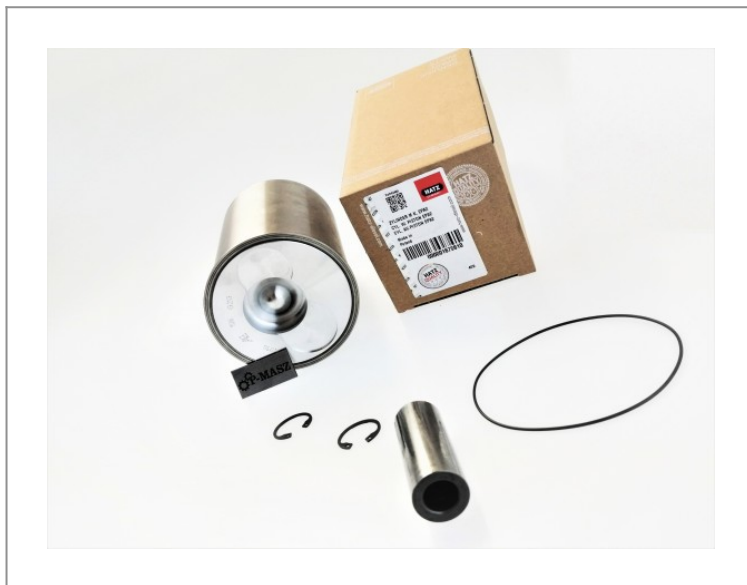

Hatz 1B40 Tuleja tłok pierścienie 01679610

996,18 zł (netto)

1 225,29 zł (brutto)

Oryginalna Tuleja tłok pierścienie

- Producent - niemiecka firma HATZ.
- Numer katalogowy: 01679610
 - Do silnika Hatz 1B40
- Zestaw oryginalny, fabrycznie nowy.