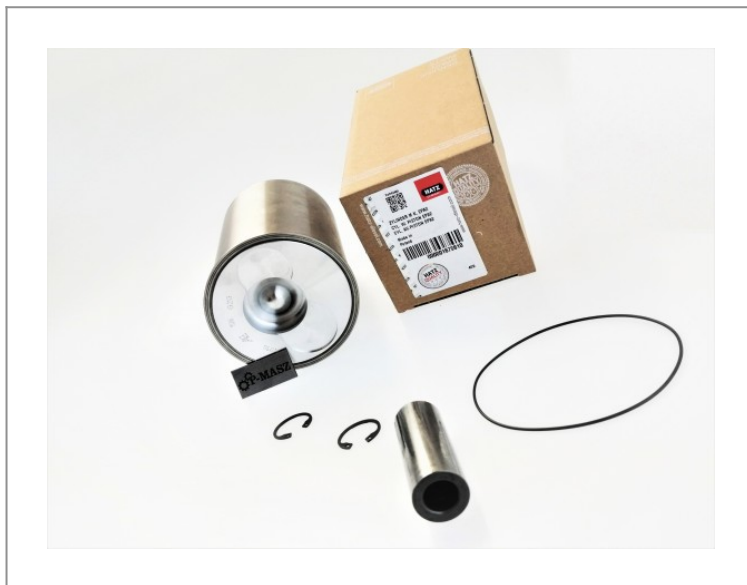

Hatz 1B40 Tuleja tłok pierścienie 01679610

997,89 zł (netto)

1 227,39 zł (brutto)

Oryginalna Tuleja tłok pierścienie

- Producent - niemiecka firma HATZ.
- Numer katalogowy: 01679610
 - Do silnika Hatz 1B40
- Zestaw oryginalny, fabrycznie nowy.