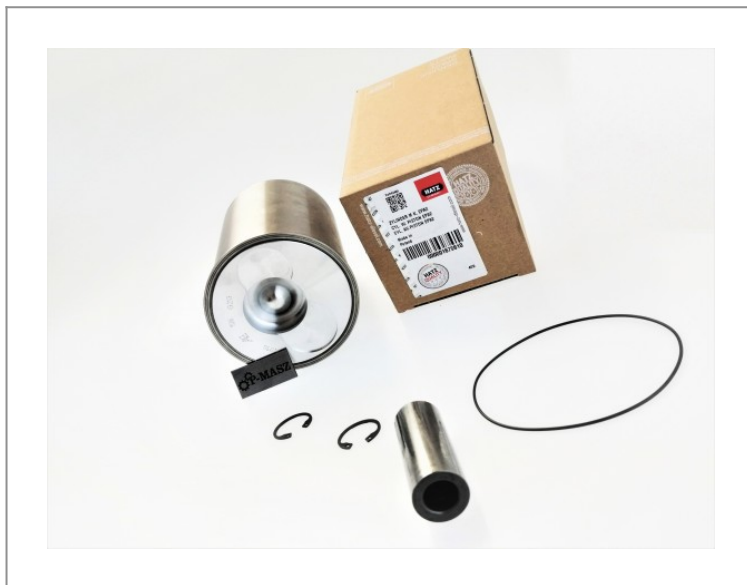

Hatz 1B40 Tuleja tłok pierścienie 01679610

1 056,29 zł (netto)

1 299,26 zł (brutto)

Oryginalna Tuleja tłok pierścienie

- Producent - niemiecka firma HATZ.
- Numer katalogowy: 01679610
- Do silnika Hatz 1B40, 1B40V/W
- 11014... , 11015... , 11016... , 11017... , 11018... , 11019... , 11714... ,
• 11715... , 11716... , 11717... , 11718... , 11719... , 17619... 30414... , 30514...
- Zestaw oryginalny, fabrycznie nowy.