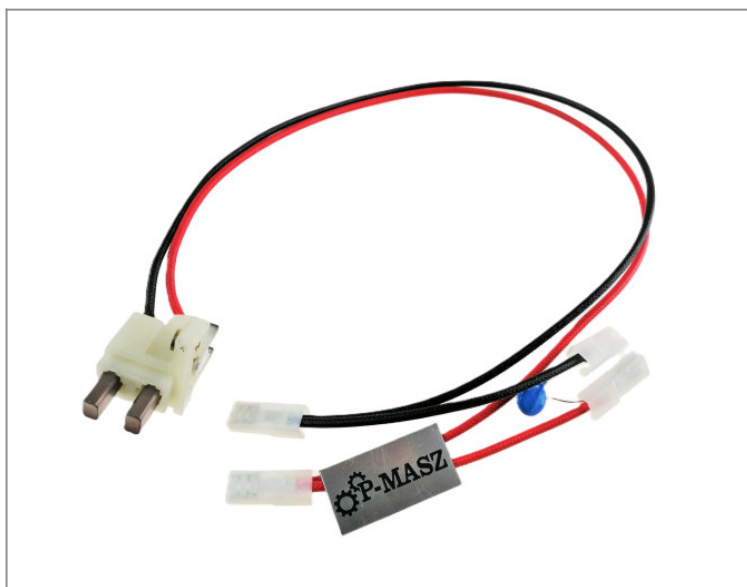

## Szczotkotrzymacz do agregatu prądotwórczego PRAMAC ES 8000 3~

**188,47 zł (netto)**

231,82 zł (brutto)

Oryginalny szczotkotrzymacz do agregatu prądotwórczego - pasuje min do: PRAMAC ES 8000 3 fazy

Zapewniamy części zamienne oraz materiały eksploatacyjne do szerokiej gamy profesjonalnych maszyn i silników oferowanych przez naszą firmę.

Posiadamy w sprzedaży: filtry, zawory, pierścienie, uszczelki, tłoki, korbowody, wały, cewki, oleje, panewki, zestawy uszczeltek, gaźniki, cylindry ... marek takich jak: **HATZ, HONDA, LOMBARDINI, WACKER, DYNAPAC, FOGO, PRAMAC, ATLAS COPCO, WEBER, STIHL, ENAR, HUSQVARNA...**