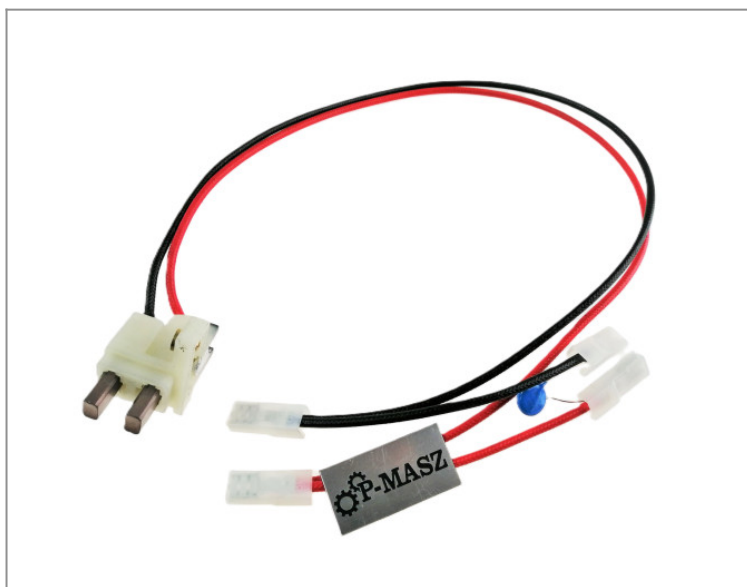

Szczotkotrzymacz do agregatu prądowórczego PRAMAC ES 8000 3~

188,47 zł (netto)

231,82 zł (brutto)

Oryginalny szczotkotrzymacz do agregatu prądowórczego - pasuje min do: PRAMAC ES 8000 3 fazy

Zapewniamy części zamienne oraz materiały eksploatacyjne do szerokiej gamy profesjonalnych maszyn i silników oferowanych przez naszą firmę.

Posiadamy w sprzedaży: filtry, zawory, pierścienie, uszczelki, tłoki, korbowody, wały, cewki, oleje, panewki, zestawy uszczeltek, gaźniki, cylindry ... marek takich jak: **HATZ, HONDA, LOMBARDINI, WACKER, DYNAPAC, FOGO, PRAMAC, ATLAS COPCO, WEBER, STIHL, ENAR, HUSQVARNA...**