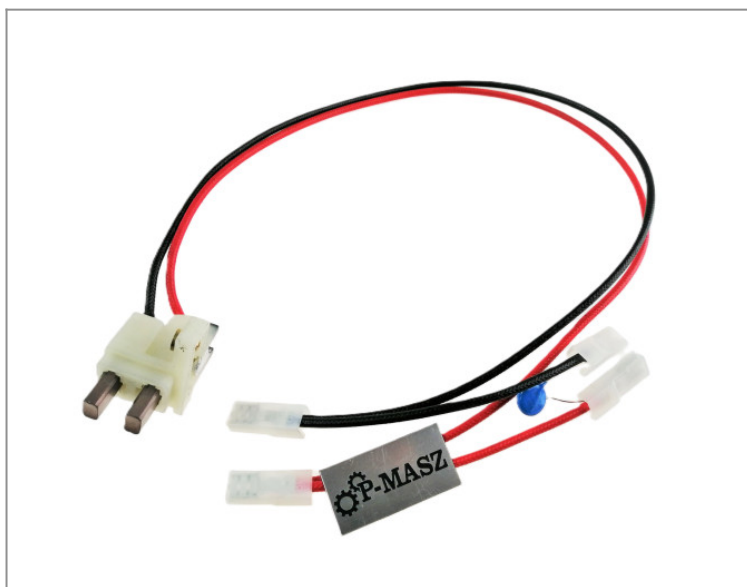

Szczotkotrzymacz do agregatu prądotwórczego PRAMAC ES 8000 3~

188,47 zł (netto)

231,82 zł (brutto)

Oryginalny szczotkotrzymacz do agregatu prądotwórczego - pasuje min do: PRAMAC ES 8000 3 fazy

Zapewniamy części zamienne oraz materiały eksploatacyjne do szerokiej gamy profesjonalnych maszyn i silników oferowanych przez naszą firmę.

Posiadamy w sprzedaży: filtry, zawory, pierścienie, uszczelki, tłoki, korbowody, wały, cewki, oleje, panewki, zestawy uszczeltek, gaźniki, cylindry ... marek takich jak: **HATZ, HONDA, LOMBARDINI, WACKER, DYNAPAC, FOGO, PRAMAC, ATLAS COPCO, WEBER, STIHL, ENAR, HUSQVARNA...**