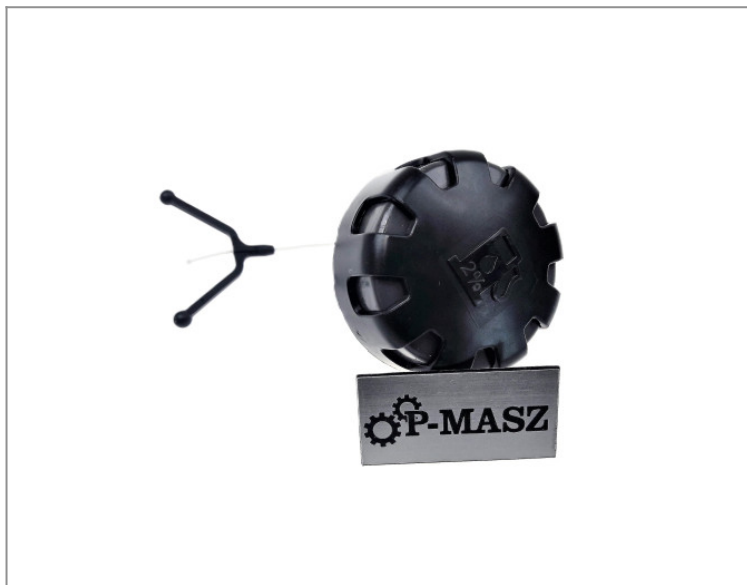

ATLAS COPCO korek zbiornika paliwa COBRA

111,50 zł (netto)

137,15 zł (brutto)

Oryginalny korek wlewu paliwa do młota Atlas Copco - pasuje do Cobra TT, Cobra Combi, Cobra mk 1, Cobra PRO

Zapewniamy części zamienne oraz materiały eksploatacyjne do szerokiej gamy profesjonalnych maszyn i silników oferowanych przez naszą firmę.