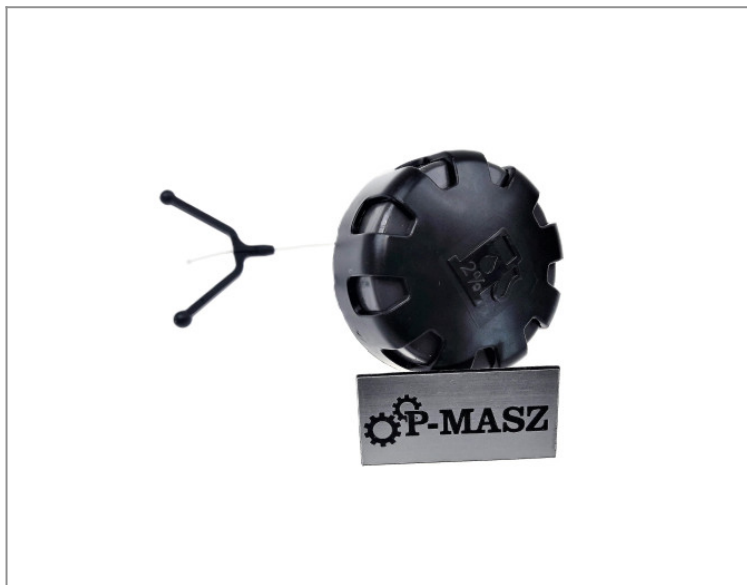

ATLAS COPCO korek zbiornika paliwa COBRA

121,50 zł (netto)

149,44 zł (brutto)

Oryginalny korek wlewu paliwa do młota Atlas Copco - pasuje do Cobra TT, Cobra Combi, Cobra mk 1, Cobra PRO

Zapewniamy części zamienne oraz materiały eksploatacyjne do szerokiej gamy profesjonalnych maszyn i silników oferowanych przez naszą firmę.