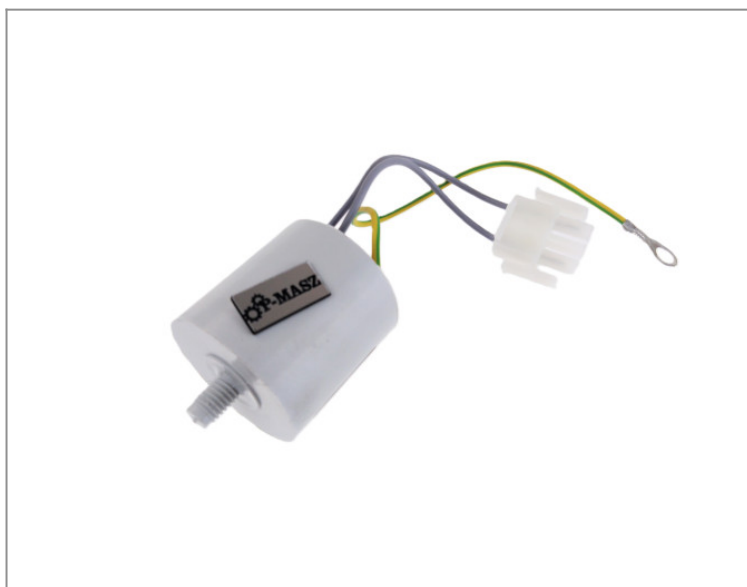

Filtr przeciwzakłóceńowy EMC do agregatów prądotwórczych 1~

185,90 zł (netto)

228,66 zł (brutto)

Filtr przeciwzakłóceńowy EMC do agregatów prądotwórczych z prądnicami SINCRO - pasuje min. do:
FOGO FH 7001R