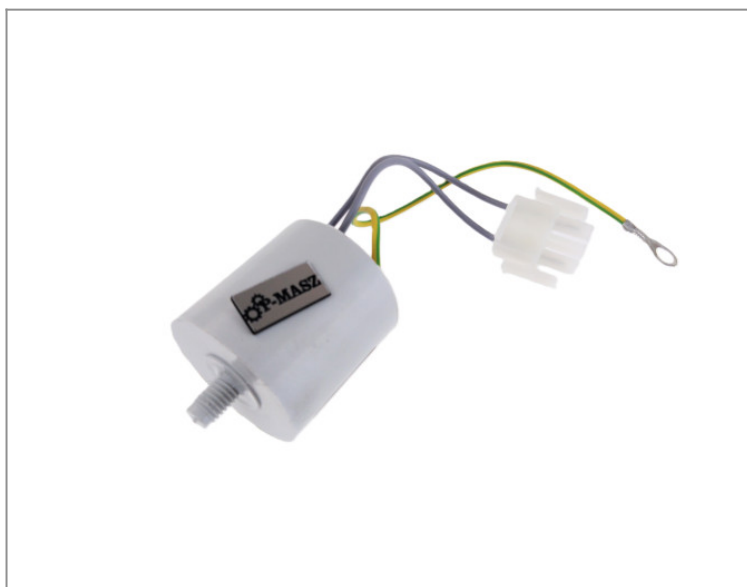

## **Filtr przeciwzakłóceńowy EMC do agregatów prądotwórczych 1~**

**185,90 zł (netto)**

228,66 zł (brutto)

Filtr przeciwzakłóceńowy EMC do agregatów prądotwórczych z prądnicami SINCRO - pasuje min. do:  
FOGO FH 7001R