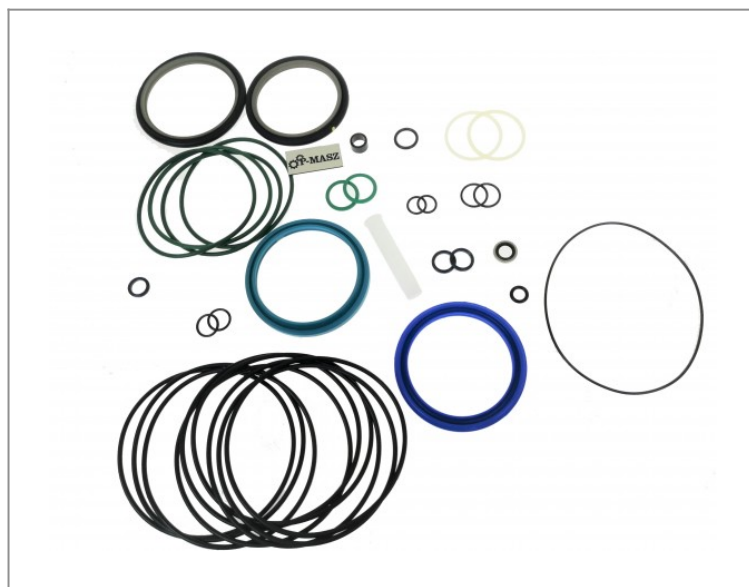

## **EPIROC / ATLAS COPCO komplet uszczelnień do młota SB 202 I**

**818,23 zł (netto)**

1 006,42 zł (brutto)

Oryginalny komplet uszczelnień do młota hydraulicznego SB 202 EPIROC / Atlas Copco /

\* zestaw do młotów o nr ser BES 000001-BES051617

Zapewniamy części zamienne oraz materiały eksploatacyjne do szerokiej gamy profesjonalnych maszyn i silników oferowanych przez naszą firmę.

Posiadamy w sprzedaży: filtry, zawory, pierścienie, uszczelki, tłoki, korbowody, wały, cewki, oleje, panewki, zestawy uszczeltek, gaźniki, cylindry ... marek takich jak: **HATZ, HONDA, LOMBARDINI, WACKER, DYNAPAC, FOGO, PRAMAC, ATLAS COPCO, WEBER, STIHL, ENAR, HUSQVARNA...**