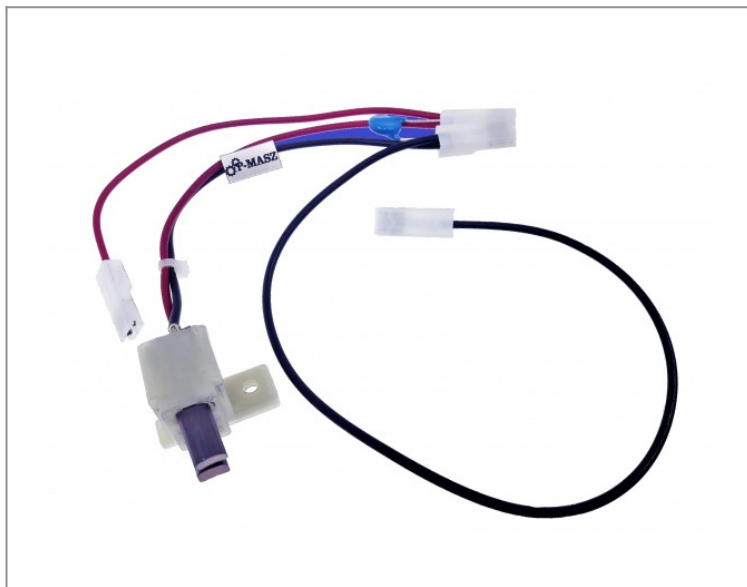

Szczotkotrzymacz do agregatu spawalniczego FH 7220S

127,12 zł (netto)

156,36 zł (brutto)

Oryginalny szczotkotrzymacz do agregatu spawalniczego - prądnicą SINCRO EW 220 - pasuje min do:
FOGO FH 7220S, GESAN GS 210, Europower EP 220