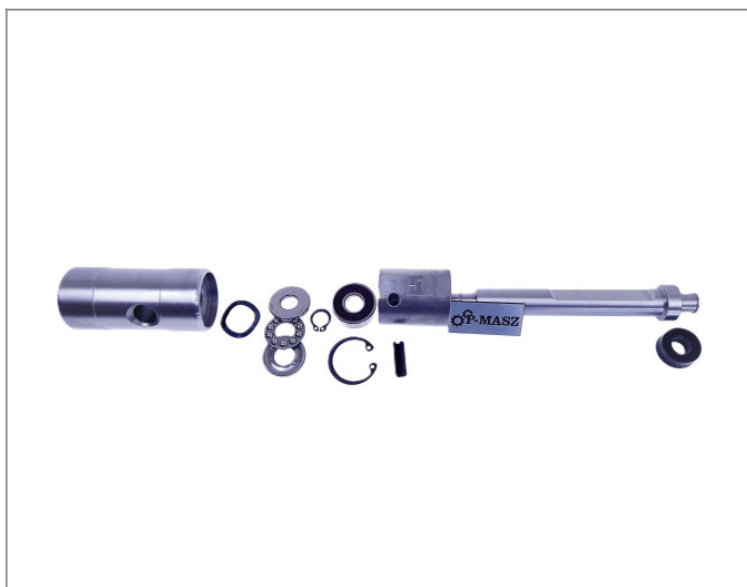

## **ATLAS COPCO / DYNAPAC kompletny tłoczek rewersu do zagęszczarek LG 500**

**759,24 zł (netto)**

933,87 zł (brutto)

Oryginalny kompletny tłoczek rewersu do zagęszczarek HUSQVARNA (Atlas Copco, Dynapac) - pasuje do LG 500, LG 400