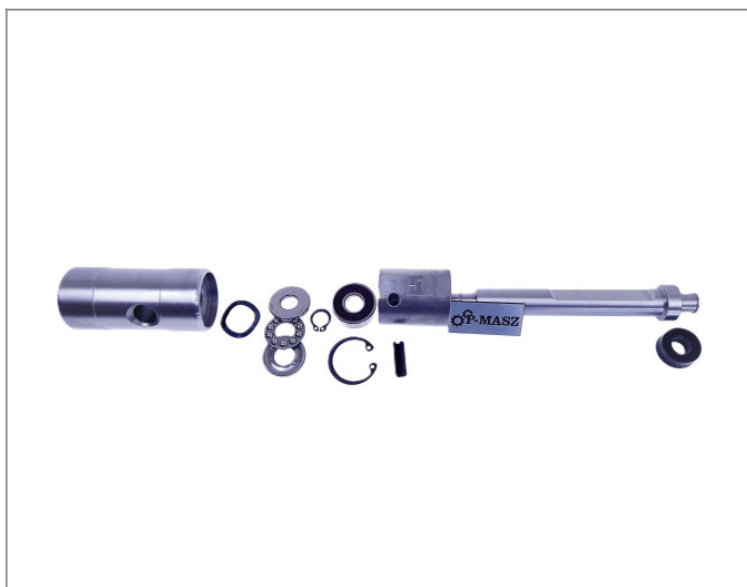

ATLAS COPCO / DYNAPAC kompletny tłoczek rewersu do zagęszczarek LG 500

759,24 zł (netto)

933,87 zł (brutto)

Oryginalny kompletny tłoczek rewersu do zagęszczarek HUSQVARNA (Atlas Copco, Dynapac) - pasuje do LG 500, LG 400