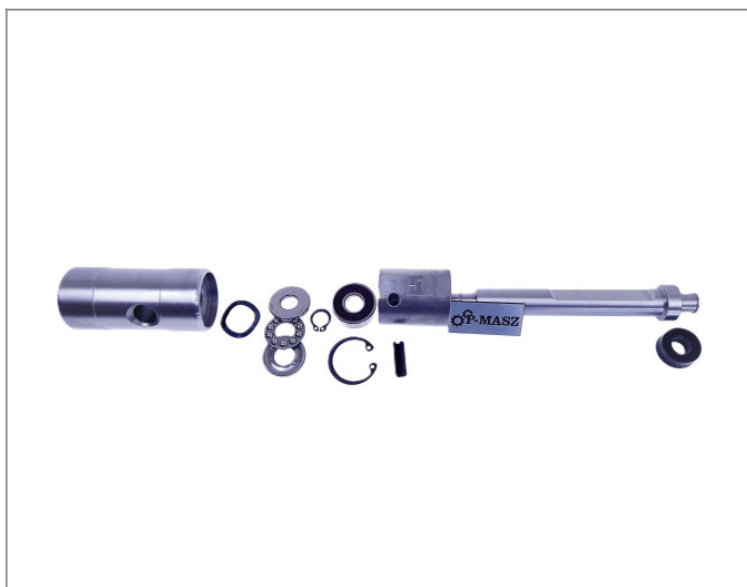

ATLAS COPCO / DYNAPAC kompletny tłoczek rewersu do zagęszczarek LG 500

774,42 zł (netto)

952,54 zł (brutto)

Oryginalny kompletny tłoczek rewersu do zagęszczarek HUSQVARNA (Atlas Copco, Dynapac) - pasuje do LG 500, LG 400