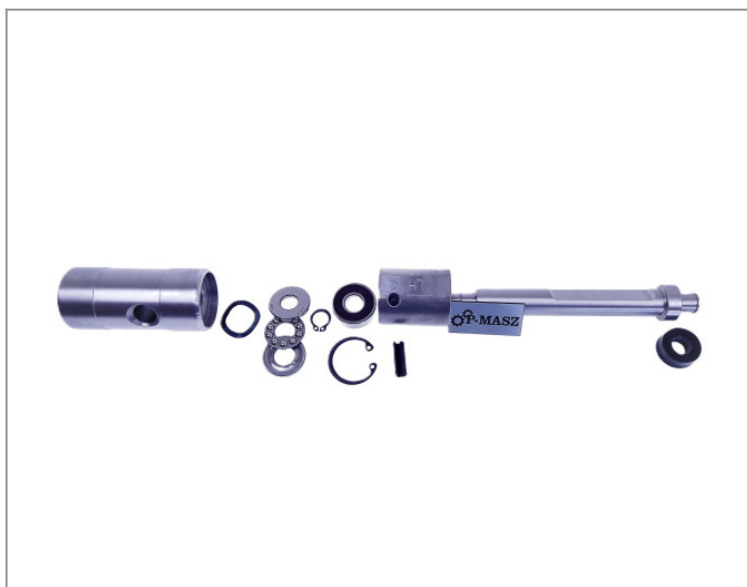

ATLAS COPCO / DYNAPAC kompletny tłoczek rewersu do zagęszczarek LG 500

805,69 zł (netto)

991,00 zł (brutto)

Oryginalny kompletny tłoczek rewersu do zagęszczarek HUSQVARNA (Atlas Copco, Dynapac) -
pasuje do LG 500, LG 400