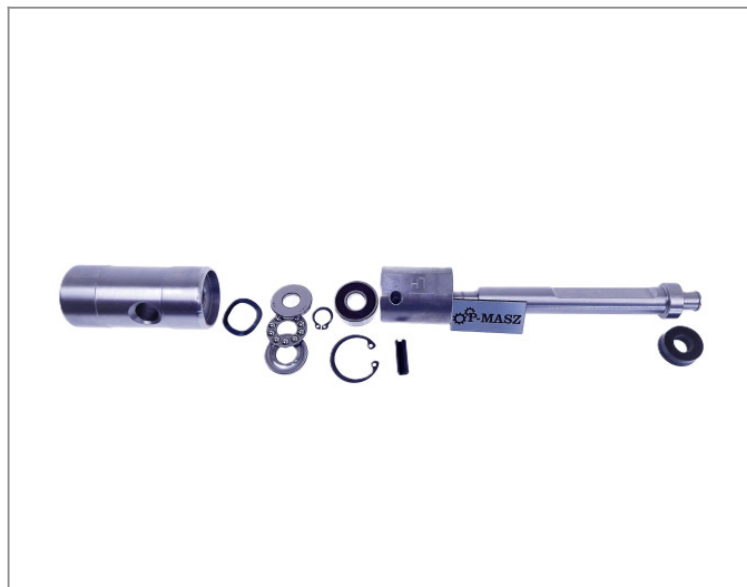

## **ATLAS COPCO / DYNAPAC kompletny tłoczek rewersu do zagęszczarek LG 500**

**759,24 zł (netto)**

933,87 zł (brutto)

Oryginalny kompletny tłoczek rewersu do zagęszczarek HUSQVARNA (Atlas Copco, Dynapac) -  
pasuje do LG 500, LG 400