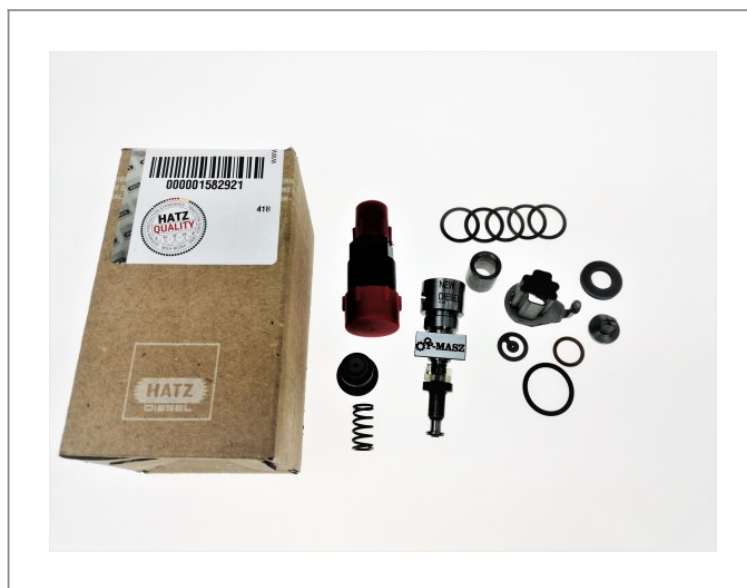

Hatz 1B30 Pompa wtryskowa 01582921

611,56 zł (netto)

752,23 zł (brutto)

- Producent: niemiecka firma HATZ
- Numer katalogowy: 01582920 = 01582921
 - Zastosowanie: silniki HATZ 1B30
 - Pompa fabrycznie nowa.

Posiadamy w ciągłej sprzedaży szeroką gamę filtrów do najróżniejszych maszyn. Dzięki zwiększeniu powierzchni magazynowej doprowadzimy do znacznego skrócenia okresu dostawy zamówionych części takich marek jak: **HATZ, HONDA, ROBIN-SUBARU, DYNAPAC, ATLAS COPCO, WACKER** itp.