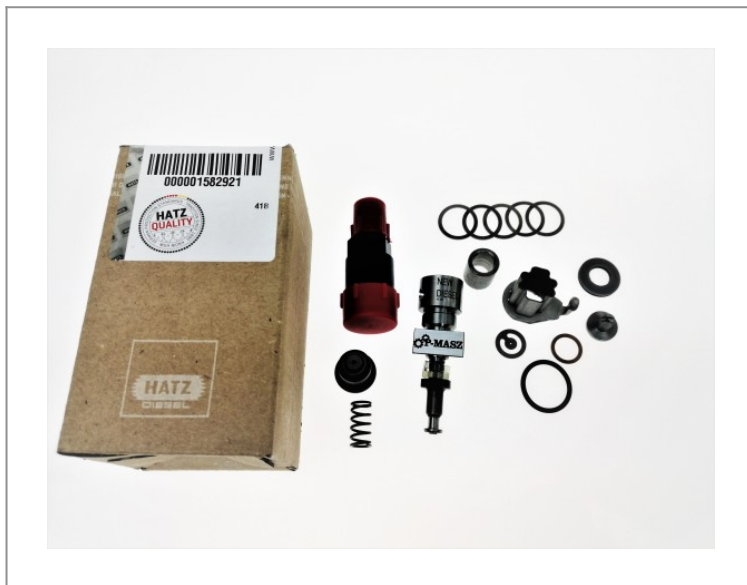

Hatz 1B30 Pompa wtryskowa 01582921

587,62 zł (netto)

722,79 zł (brutto)

- Producent: niemiecka firma HATZ
- Numer katalogowy: 01582920 = 01582921
 - Zastosowanie: silniki HATZ 1B30
 - Pompa fabrycznie nowa.

Posiadamy w ciągłej sprzedaży szeroką gamę filtrów do najróżniejszych maszyn. Dzięki zwiększeniu powierzchni magazynowej doprowadzimy do znacznego skrócenia okresu dostawy zamówionych części takich marek jak: **HATZ, HONDA, ROBIN-SUBARU, DYNAPAC, ATLAS COPCO, WACKER** itp.