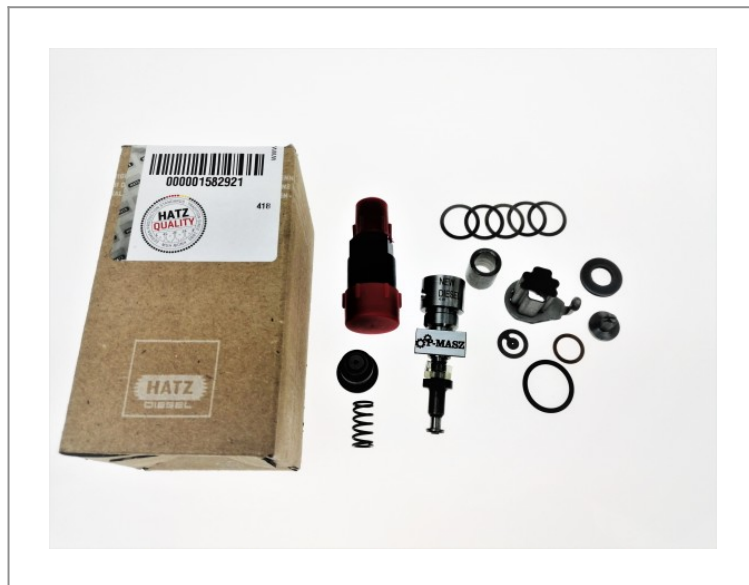

Hatz 1B30 Pompa wtryskowa 01582921

638,11 zł (netto)

784,88 zł (brutto)

- Producent: niemiecka firma HATZ
- Numer katalogowy: 01582920 = 01582921
- Zastosowanie: silniki HATZ 1B27, 1B30, 1B30V
 - Pompa fabrycznie nowa.

Posiadamy w ciągłej sprzedaży szeroką gamę filtrów do najróżniejszych maszyn. Dzięki zwiększeniu powierzchni magazynowej doprowadzimy do znacznego skrócenia okresu dostawy zamówionych części takich marek jak: **HATZ, HONDA, ROBIN-SUBARU, DYNAPAC , ATLAS COPCO , WACKER itp.**