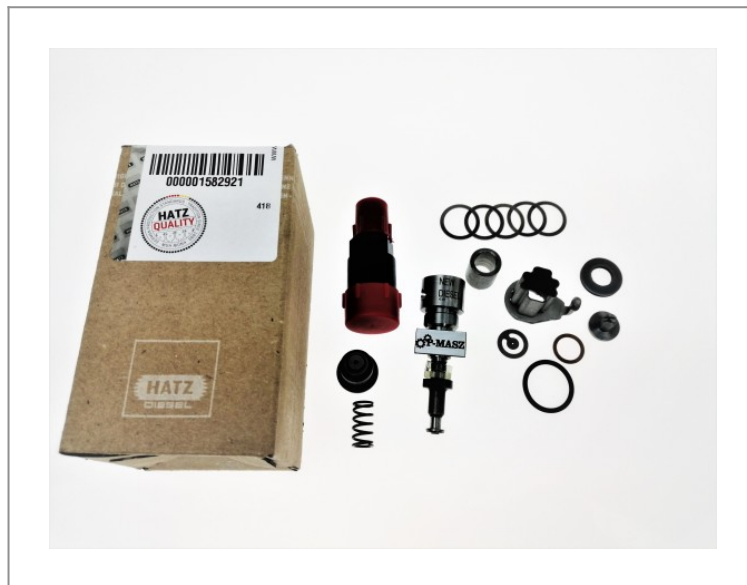

Hatz 1B30 Pompa wtryskowa 01582921

640,97 zł (netto)

788,40 zł (brutto)

- Producent: niemiecka firma HATZ
- Numer katalogowy: 01582920 = 01582921
- Zastosowanie: silniki HATZ 1B27, 1B30, 1B30V
 - Pompa fabrycznie nowa.

Posiadamy w ciągłej sprzedaży szeroką gamę filtrów do najróżniejszych maszyn. Dzięki zwiększeniu powierzchni magazynowej doprowadzimy do znacznego skrócenia okresu dostawy zamówionych części takich marek jak: **HATZ, HONDA, ROBIN-SUBARU, DYNAPAC, ATLAS COPCO, WACKER** itp.