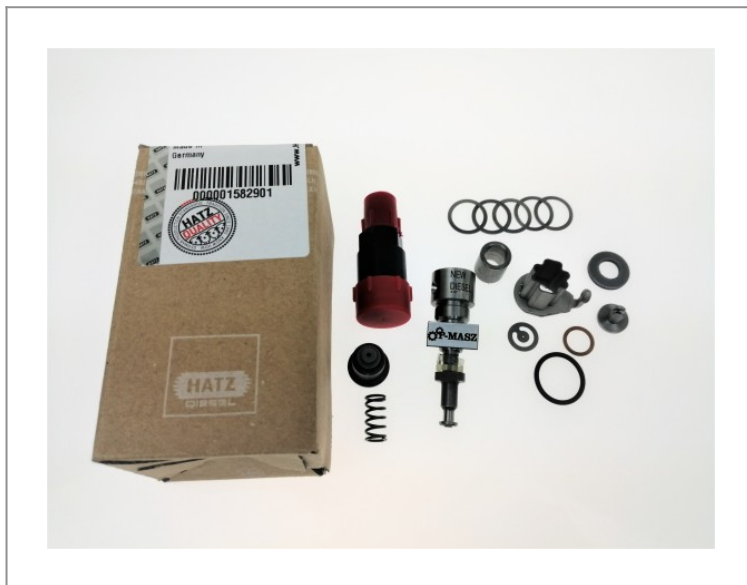

Hatz 1B30 Pompa wtryskowa 01582901

1 231,62 zł (netto)

1 514,88 zł (brutto)

- Producent: niemiecka firma HATZ
- Numer katalogowy: 01582901
- Zastosowanie: silniki HATZ 1B30
 - Pompa fabrycznie nowa.

W sprzedaży posiadamy również inne części takie jak: Filtry, zawory, pierścienie, uszczelki, tłoki, korbowody, wały korbowe, cewki, oleje, zestawy uszczelek, zestawy naprawcze, gaźniki....

Posiadamy w ciągłej sprzedaży szeroką gamę filtrów do najróżniejszych maszyn. Dzięki zwiększeniu powierzchni magazynowej doprowadzimy do znacznego skrócenia okresu dostawy zamówionych części takich marek jak: **HATZ, HONDA, ROBIN-SUBARU, DYNAPAC, ATLAS COPCO, WACKER** itp.