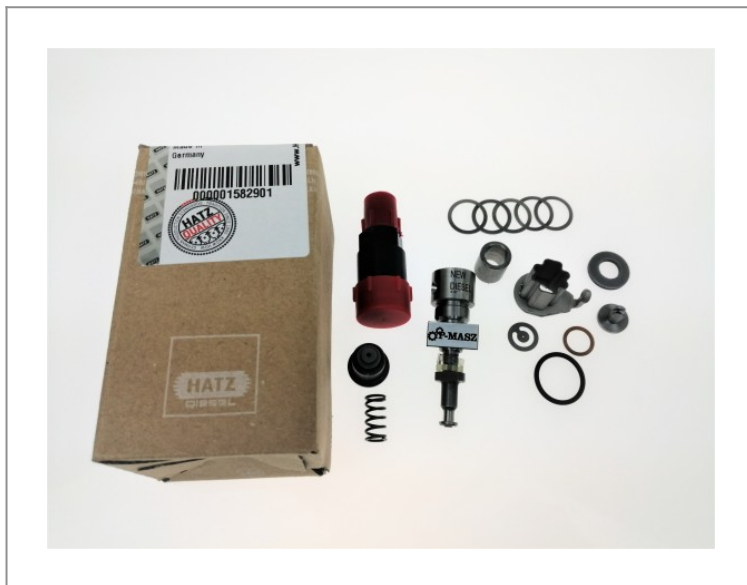

Hatz 1B30 Pompa wtryskowa 01582901

1 233,74 zł (netto)

1 517,48 zł (brutto)

- Producent: niemiecka firma HATZ
- Numer katalogowy: 01582901
- Zastosowanie: silniki HATZ 1B30
 - Pompa fabrycznie nowa.

W sprzedaży posiadamy również inne części takie jak: Filtry, zawory, pierścienie, uszczelki, tłoki, korbowody, wały korbowe, cewki, oleje, zestawy uszczelek, zestawy naprawcze, gaźniki....

Posiadamy w ciągłej sprzedaży szeroką gamę filtrów do najróżniejszych maszyn. Dzięki zwiększeniu powierzchni magazynowej doprowadzimy do znacznego skrócenia okresu dostawy zamówionych części takich marek jak: **HATZ, HONDA, ROBIN-SUBARU, DYNAPAC, ATLAS COPCO, WACKER** itp.