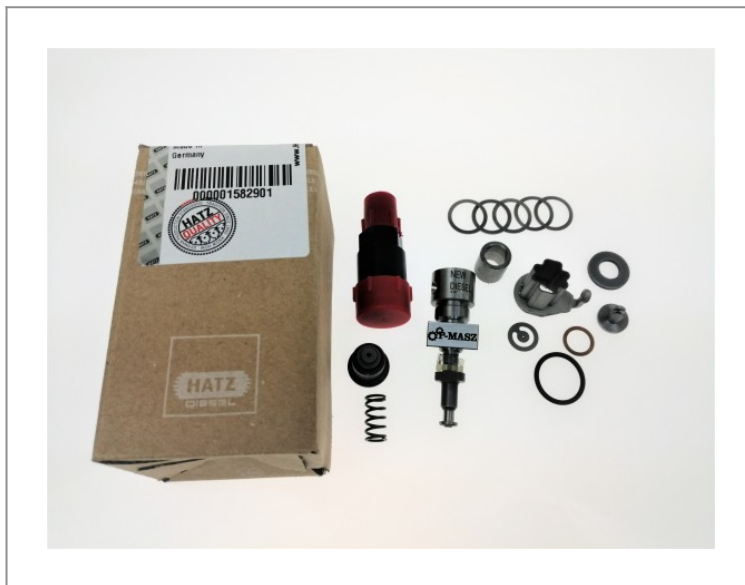

Hatz 1B30 Pompa wtryskowa 01582901

1 312,24 zł (netto)

1 614,05 zł (brutto)

- Producent: niemiecka firma HATZ
- Numer katalogowy: 01582901
- Zastosowanie: silniki HATZ 1B30, 1B30V
 - Pompa fabrycznie nowa.

Posiadamy w ciągłej sprzedaży szeroką gamę filtrów do najróżniejszych maszyn. Dzięki zwiększeniu powierzchni magazynowej doprowadzimy do znacznego skrócenia okresu dostawy zamówionych części takich marek jak: **HATZ, HONDA, ROBIN-SUBARU, DYNAPAC , ATLAS COPCO , WACKER itp.**