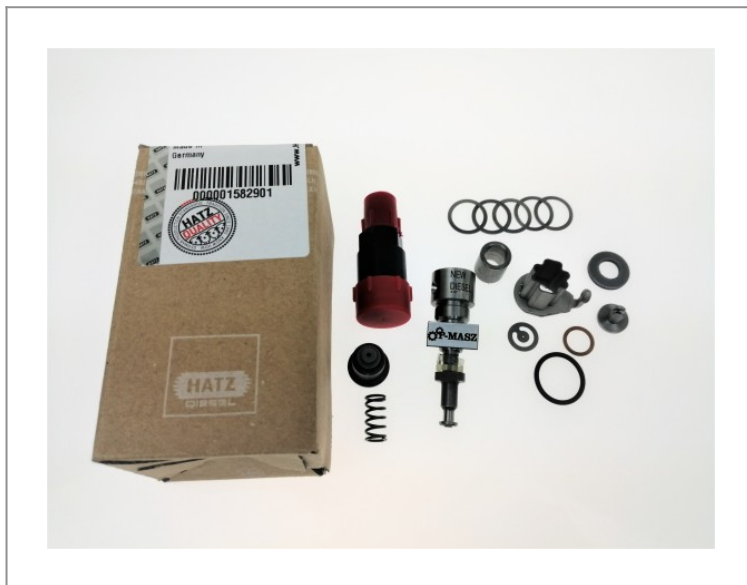

## Hatz 1B30 Pompa wtryskowa 01582901

1 257,85 zł (netto)

1 547,14 zł (brutto)

- Producent: niemiecka firma HATZ
- Numer katalogowy: 01582901
- Zastosowanie: silniki HATZ 1B30
  - Pompa fabrycznie nowa.

W sprzedaży posiadamy również inne części takie jak: Filtry, zawory, pierścienie, uszczelki, tłoki, korbowody, wały korbowe, cewki, oleje, zestawy uszczelek, zestawy naprawcze, gaźniki....

Posiadamy w ciągłej sprzedaży szeroką gamę filtrów do najróżniejszych maszyn. Dzięki zwiększeniu powierzchni magazynowej doprowadzimy do znacznego skrócenia okresu dostawy zamówionych części takich marek jak: **HATZ, HONDA, ROBIN-SUBARU, DYNAPAC, ATLAS COPCO, WACKER** itp.