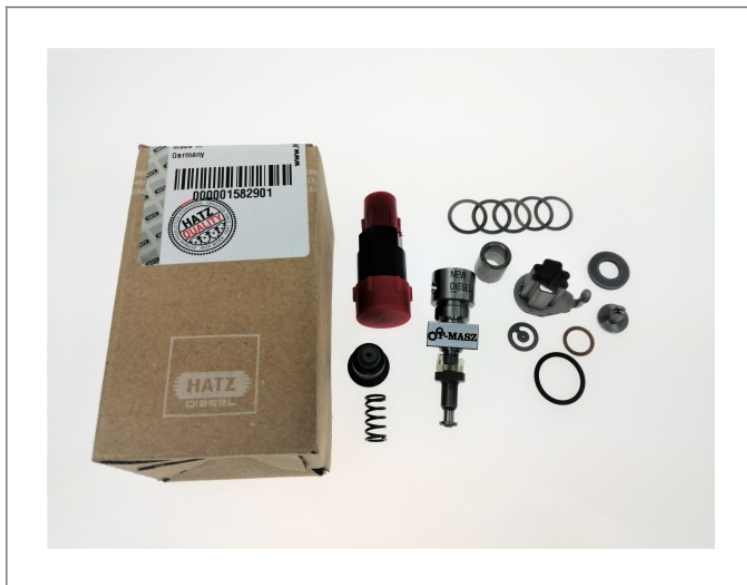

## Hatz 1B30 Pompa wtryskowa 01582901

**1 318,11 zł (netto)**

**1 621,28 zł (brutto)**

- Producent: niemiecka firma HATZ
- Numer katalogowy: 01582901
- Zastosowanie: silniki HATZ 1B30, 1B30V
  - Pompa fabrycznie nowa.

Posiadamy w ciągłej sprzedaży szeroką gamę filtrów do najróżniejszych maszyn. Dzięki zwiększeniu powierzchni magazynowej doprowadzimy do znacznego skrócenia okresu dostawy zamówionych części takich marek jak: **HATZ, HONDA, ROBIN-SUBARU, DYNAPAC , ATLAS COPCO , WACKER itp.**