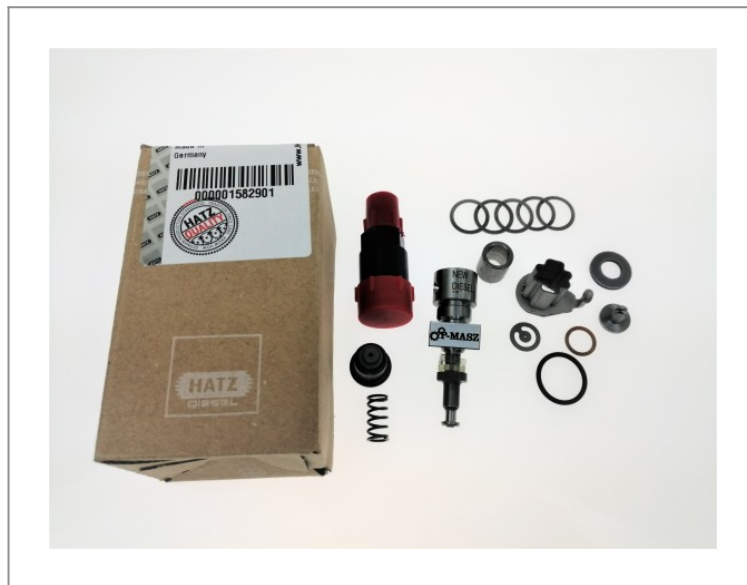

Hatz 1B30 Pompa wtryskowa 01582901

1 305,50 zł (netto)

1 605,77 zł (brutto)

- Producent: niemiecka firma HATZ
- Numer katalogowy: 01582901
- Zastosowanie: silniki HATZ 1B30, 1B30V
 - Pompa fabrycznie nowa.

Posiadamy w ciągłej sprzedaży szeroką gamę filtrów do najróżniejszych maszyn. Dzięki zwiększeniu powierzchni magazynowej doprowadzimy do znacznego skrócenia okresu dostawy zamówionych części takich marek jak: **HATZ, HONDA, ROBIN-SUBARU, DYNAPAC, ATLAS COPCO, WACKER** itp.