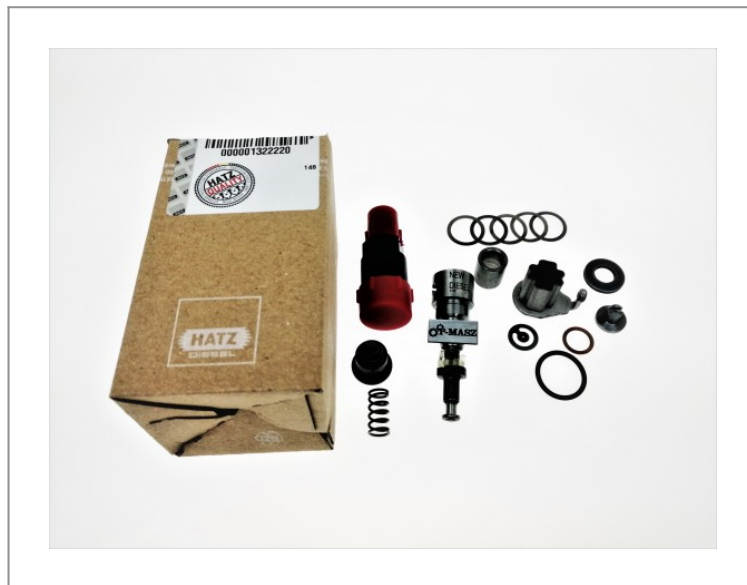

## Hatz 1B20 Pompa wtryskowa 01322220

1 221,42 zł (netto)

1 502,34 zł (brutto)

- Producent: niemiecka firma HATZ
- Numer katalogowy: 01322220
- Zastosowanie: silniki HATZ 1B20
  - Pompa fabrycznie nowa.

W sprzedaży posiadamy również inne części takie jak: Filtry, zawory, pierścienie, uszczelki, tłoki, korbowody, wały korbowe, cewki, oleje, zestawy uszczelek, zestawy naprawcze, gaźniki....

Posiadamy w ciągłej sprzedaży szeroką gamę filtrów do najróżniejszych maszyn. Dzięki zwiększeniu powierzchni magazynowej doprowadzimy do znacznego skrócenia okresu dostawy zamówionych części takich marek jak: **HATZ, HONDA, ROBIN-SUBARU, DYNAPAC, ATLAS COPCO, WACKER** itp.