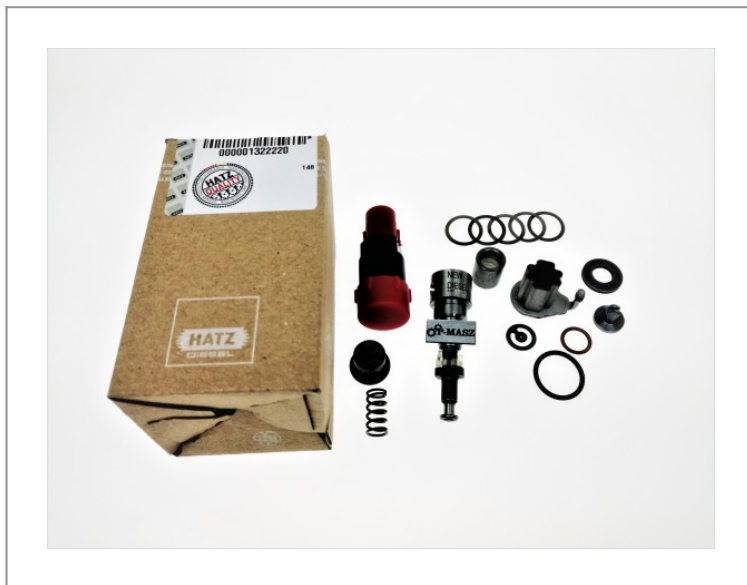

Hatz 1B20 Pompa wtryskowa 01322220

1 247,43 zł (netto)

1 534,33 zł (brutto)

- Producent: niemiecka firma HATZ
- Numer katalogowy: 01322220
- Zastosowanie: silniki HATZ 1B20
 - Pompa fabrycznie nowa.

W sprzedaży posiadamy również inne części takie jak: Filtry, zawory, pierścienie, uszczelki, tłoki, korbowody, wały korbowe, cewki, oleje, zestawy uszczelek, zestawy naprawcze, gaźniki....

Posiadamy w ciągłej sprzedaży szeroką gamę filtrów do najróżniejszych maszyn. Dzięki zwiększeniu powierzchni magazynowej doprowadzimy do znacznego skrócenia okresu dostawy zamówionych części takich marek jak: **HATZ, HONDA, ROBIN-SUBARU, DYNAPAC, ATLAS COPCO, WACKER** itp.