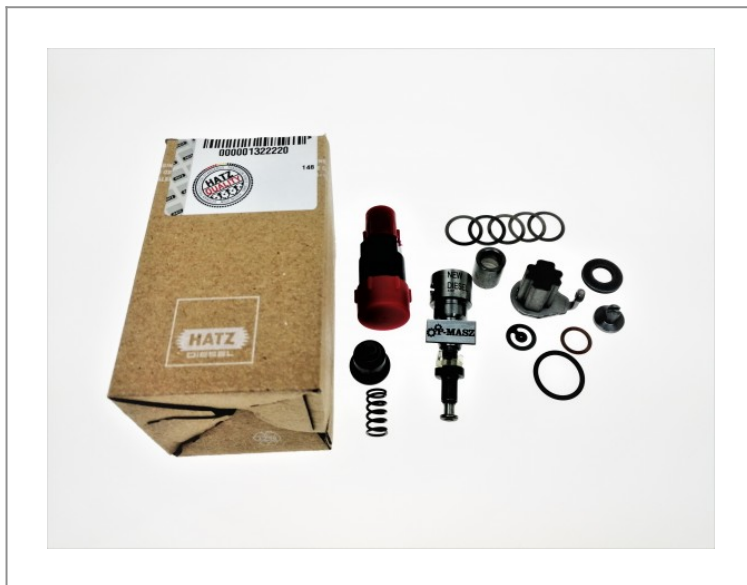

Hatz 1B20 Pompa wtryskowa 01322220

1 223,52 zł (netto)

1 504,92 zł (brutto)

- Producent: niemiecka firma HATZ
- Numer katalogowy: 01322220
- Zastosowanie: silniki HATZ 1B20
 - Pompa fabrycznie nowa.

W sprzedaży posiadamy również inne części takie jak: Filtry, zawory, pierścienie, uszczelki, tłoki, korbowody, wały korbowe, cewki, oleje, zestawy uszczelek, zestawy naprawcze, gaźniki....

Posiadamy w ciągłej sprzedaży szeroką gamę filtrów do najróżniejszych maszyn. Dzięki zwiększeniu powierzchni magazynowej doprowadzimy do znacznego skrócenia okresu dostawy zamówionych części takich marek jak: **HATZ, HONDA, ROBIN-SUBARU, DYNAPAC, ATLAS COPCO, WACKER** itp.