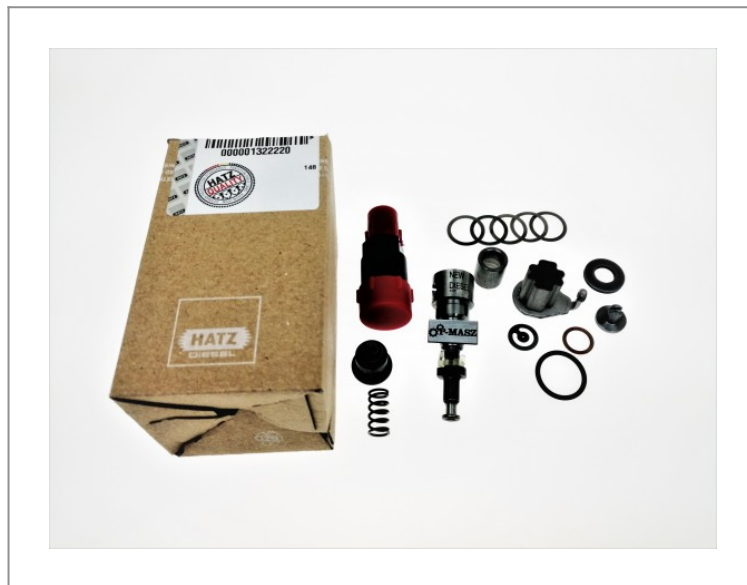

## Hatz 1B20 Pompa wtryskowa 01322220

**1 302,12 zł (netto)**

**1 601,60 zł (brutto)**

- Producent: niemiecka firma HATZ
- Numer katalogowy: 01322220
- Zastosowanie: silniki HATZ 1B20, 1B20V, EPA 2
  - Pompa fabrycznie nowa.

Posiadamy w ciągłej sprzedaży szeroką gamę filtrów do najróżniejszych maszyn. Dzięki zwiększeniu powierzchni magazynowej doprowadzimy do znacznego skrócenia okresu dostawy zamówionych części takich marek jak: **HATZ, HONDA, ROBIN-SUBARU, DYNAPAC, ATLAS COPCO, WACKER** itp.