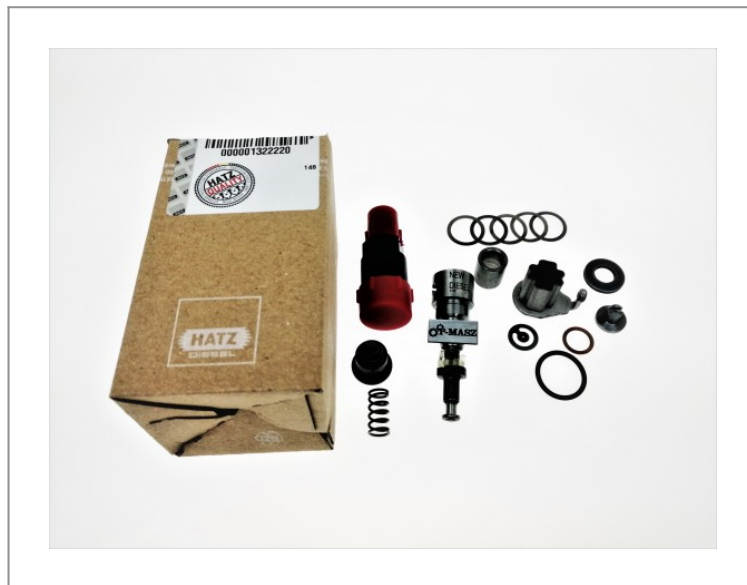

Hatz 1B20 Pompa wtryskowa 01322220

1 198,60 zł (netto)

1 474,27 zł (brutto)

- Producent: niemiecka firma HATZ
- Numer katalogowy: 01322220
- Zastosowanie: silniki HATZ 1B20
 - Pompa fabrycznie nowa.

W sprzedaży posiadamy również inne części takie jak: Filtry, zawory, pierścienie, uszczelki, tłoki, korbowody, wały korbowe, cewki, oleje, zestawy uszczelek, zestawy naprawcze, gaźniki....

Posiadamy w ciągłej sprzedaży szeroką gamę filtrów do najróżniejszych maszyn. Dzięki zwiększeniu powierzchni magazynowej doprowadzimy do znacznego skrócenia okresu dostawy zamówionych części takich marek jak: **HATZ, HONDA, ROBIN-SUBARU, DYNAPAC, ATLAS COPCO, WACKER** itp.