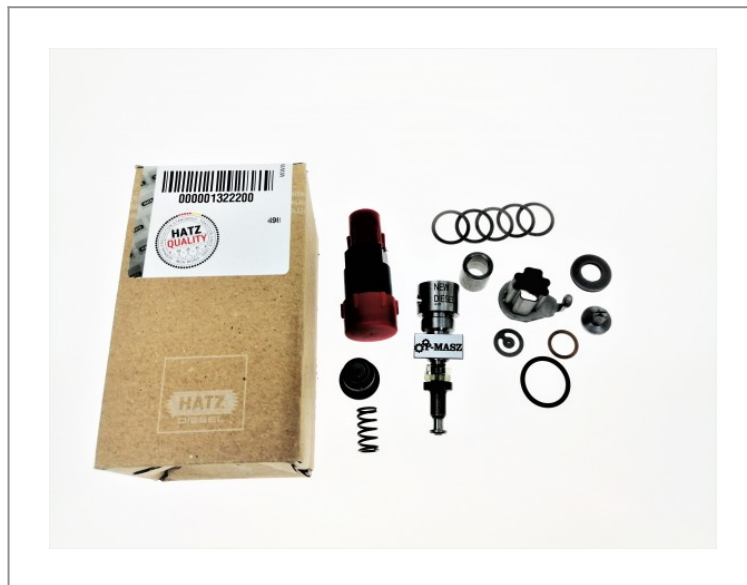

Hatz 1B20 Pompa wtryskowa 01322200

1 234,24 zł (netto)

1 518,12 zł (brutto)

- Producent: niemiecka firma HATZ
- Numer katalogowy: 01322200
- Zastosowanie: silniki HATZ 1B20
 - Pompa fabrycznie nowa.

W sprzedaży posiadamy również inne części takie jak: Filtry, zawory, pierścienie, uszczelki, tłoki, korbowody, wały korbowe, cewki, oleje, zestawy uszczelek, zestawy naprawcze, gaźniki....

Posiadamy w ciągłej sprzedaży szeroką gamę filtrów do najróżniejszych maszyn. Dzięki zwiększeniu powierzchni magazynowej doprowadzimy do znacznego skrócenia okresu dostawy zamówionych części takich marek jak: **HATZ, HONDA, ROBIN-SUBARU, DYNAPAC, ATLAS COPCO, WACKER** itp.