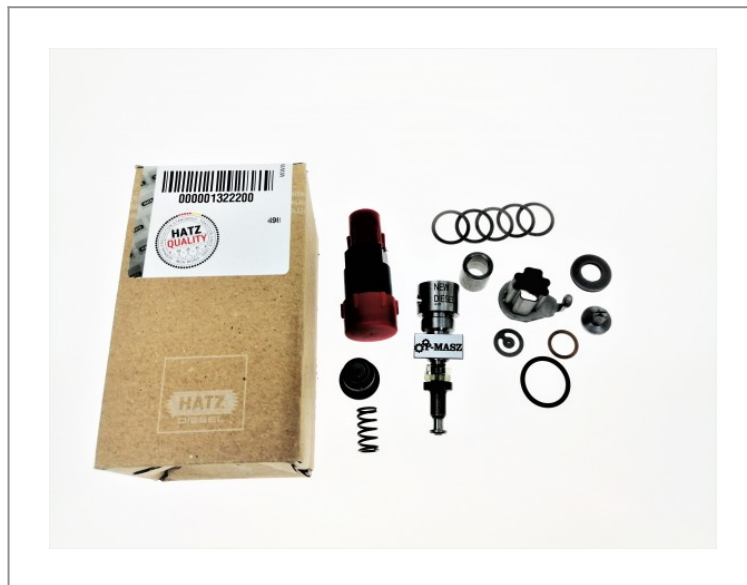

## Hatz 1B20 Pompa wtryskowa 01322200

1 228,74 zł (netto)

1 511,36 zł (brutto)

- Producent: niemiecka firma HATZ
- Numer katalogowy: 01322200
- Zastosowanie: silniki HATZ 1B20
  - Pompa fabrycznie nowa.

W sprzedaży posiadamy również inne części takie jak: Filtry, zawory, pierścienie, uszczelki, tłoki, korbowody, wały korbowe, cewki, oleje, zestawy uszczeltek, zestawy naprawcze, gaźniki....

Posiadamy w ciągłej sprzedaży szeroką gamę filtrów do najróżniejszych maszyn. Dzięki zwiększeniu powierzchni magazynowej doprowadzimy do znacznego skrócenia okresu dostawy zamówionych części takich marek jak: **HATZ, HONDA, ROBIN-SUBARU, DYNAPAC, ATLAS COPCO, WACKER** itp.