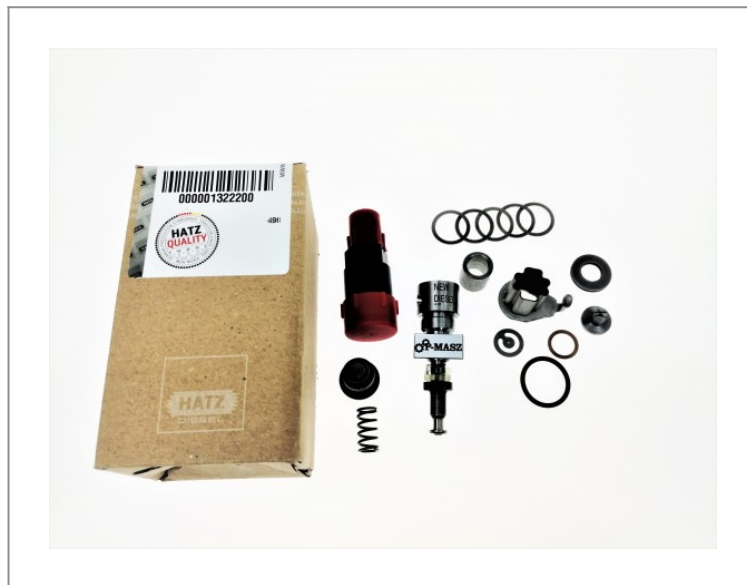

Hatz 1B20 Pompa wtryskowa 01322200

1 131,87 zł (netto)

1 392,20 zł (brutto)

- Producent: niemiecka firma HATZ
- Numer katalogowy: 01322200
- Zastosowanie: silniki HATZ 1B20
 - Pompa fabrycznie nowa.

W sprzedaży posiadamy również inne części takie jak: Filtry, zawory, pierścienie, uszczelki, tłoki, korbowody, wały korbowe, cewki, oleje, zestawy uszczelek, zestawy naprawcze, gaźniki....

Posiadamy w ciągłej sprzedaży szeroką gamę filtrów do najróżniejszych maszyn. Dzięki zwiększeniu powierzchni magazynowej doprowadzimy do znacznego skrócenia okresu dostawy zamówionych części takich marek jak: **HATZ, HONDA, ROBIN-SUBARU, DYNAPAC, ATLAS COPCO, WACKER** itp.