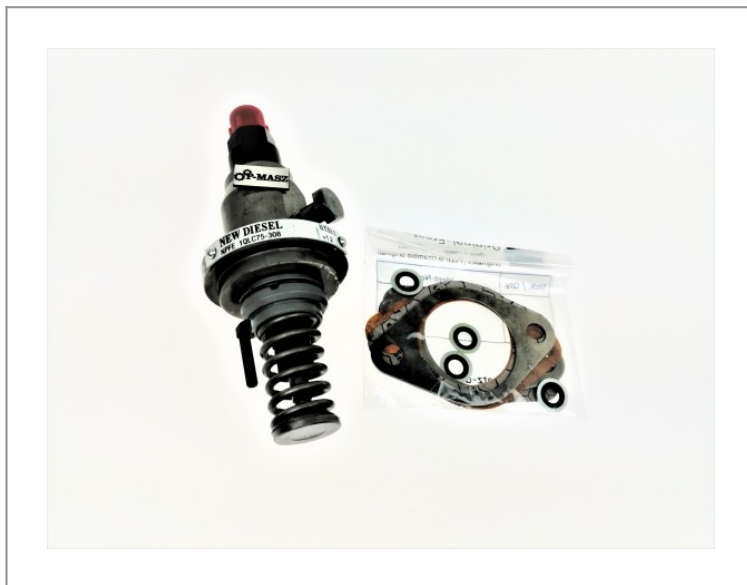

## Hatz 1D42 1D50 Pompa wtryskowa 02259000 NEW DIESEL

1 441,03 zł (netto)

1 772,46 zł (brutto)

- Producent: niemiecka firma HATZ
- Numer katalogowy HATZ: 02259000
- Numer katalogowy **NEW DIESEL: NPFE1QLC75-308**
- Zastosowanie: HATZ 1D42 1D50
  - 10920... , 13310... , 13311...
  - Pompa fabrycznie nowa.