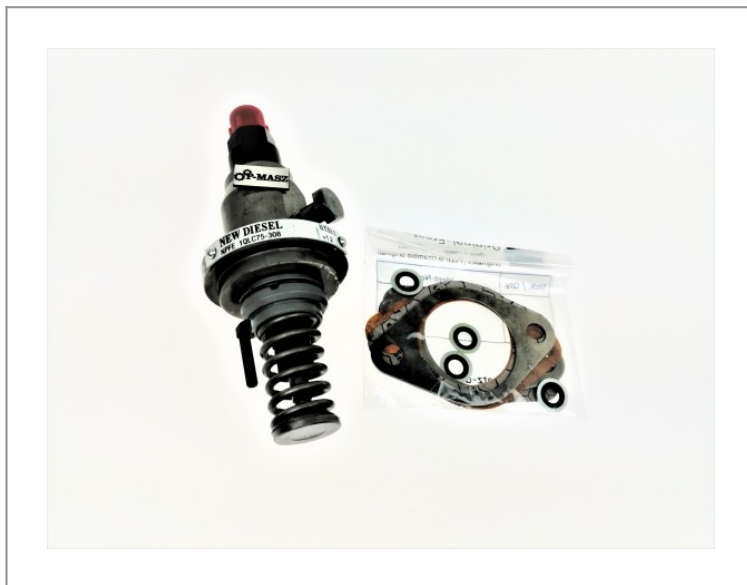

Hatz 1D42 1D50 Pompa wtryskowa 02259000 NEW DIESEL

1 454,95 zł (netto)

1 789,58 zł (brutto)

- Producent: niemiecka firma HATZ
- Numer katalogowy HATZ: 02259000
- Numer katalogowy **NEW DIESEL: NPFE1QLC75-308**
- Zastosowanie: HATZ 1D42 1D50
 - 10920... , 13310... , 13311...
 - Pompa fabrycznie nowa.