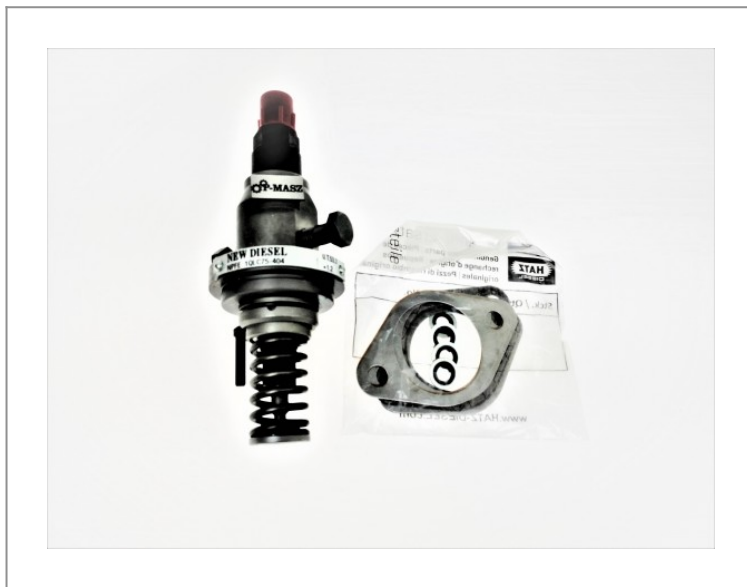

Hatz 1D50 Pompa wtryskowa 01864402 NEW DIESEL

1 511,26 zł (netto)

1 858,86 zł (brutto)

- Producent: niemiecka firma HATZ
- Numer katalogowy HATZ: 01864402
- Numer katalogowy **NEW DIESEL: NPFE1QLC75-404**
- Zastosowanie: silniki HATZ 1D50
 - Pompa fabrycznie nowa.