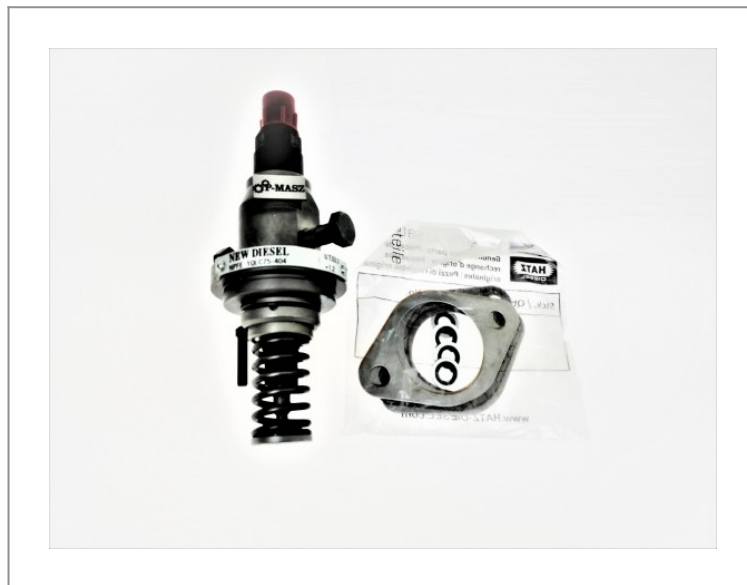

## Hatz 1D50 Pompa wtryskowa 01864402 NEW DIESEL

1 483,03 zł (netto)

1 824,13 zł (brutto)

- Producent: niemiecka firma HATZ
- Numer katalogowy HATZ: 01864402
- Numer katalogowy **NEW DIESEL: NPFE1QLC75-404**
- Zastosowanie: silniki HATZ 1D50
  - Pompa fabrycznie nowa.