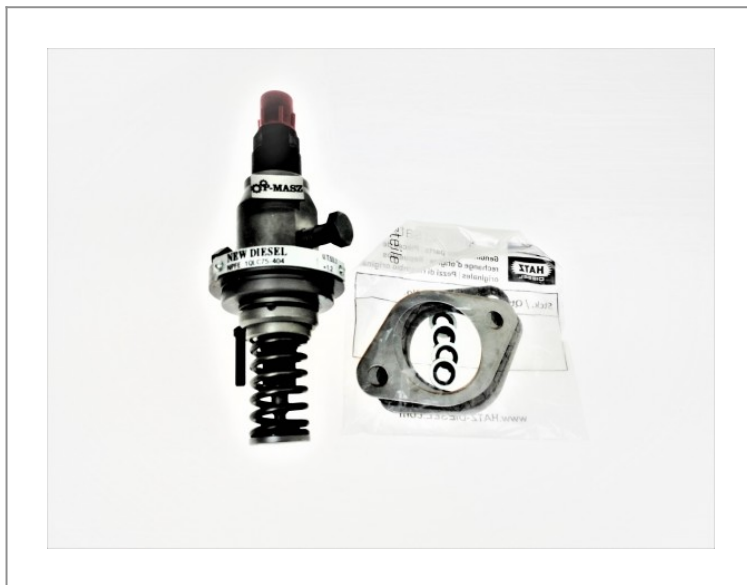

Hatz 1D50 Pompa wtryskowa 01864402 NEW DIESEL

1 544,37 zł (netto)

1 899,58 zł (brutto)

- Producent: niemiecka firma HATZ
- Numer katalogowy HATZ: 01864402
- Numer katalogowy **NEW DIESEL: NPFE1QLC75-404**
- Zastosowanie: silniki HATZ 1D50
 - Pompa fabrycznie nowa.