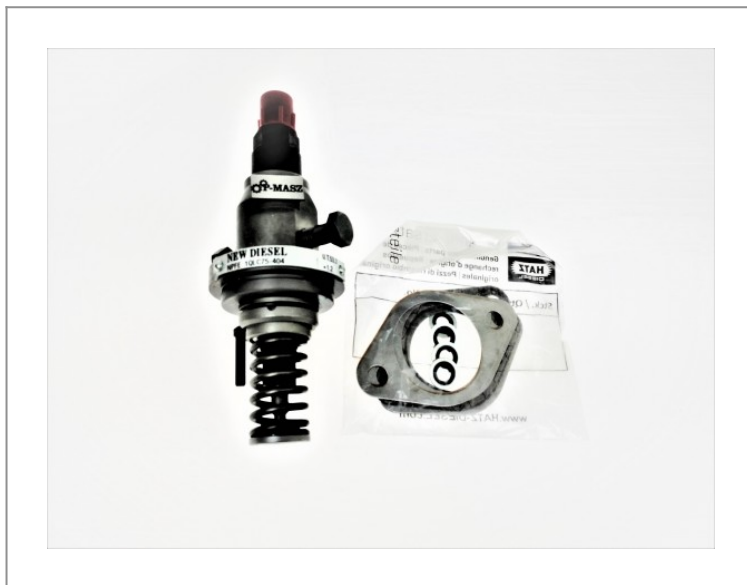

Hatz 1D50 Pompa wtryskowa 01864402 NEW DIESEL

1 601,91 zł (netto)

1 970,35 zł (brutto)

- Producent: niemiecka firma HATZ
- Numer katalogowy HATZ: 01864402
- Numer katalogowy **NEW DIESEL: NPFE1QLC75-404**
 - Zastosowanie: silniki HATZ 1D50
 - 10916... , 10917... , 10918... , 10919...
 - Pompa fabrycznie nowa.