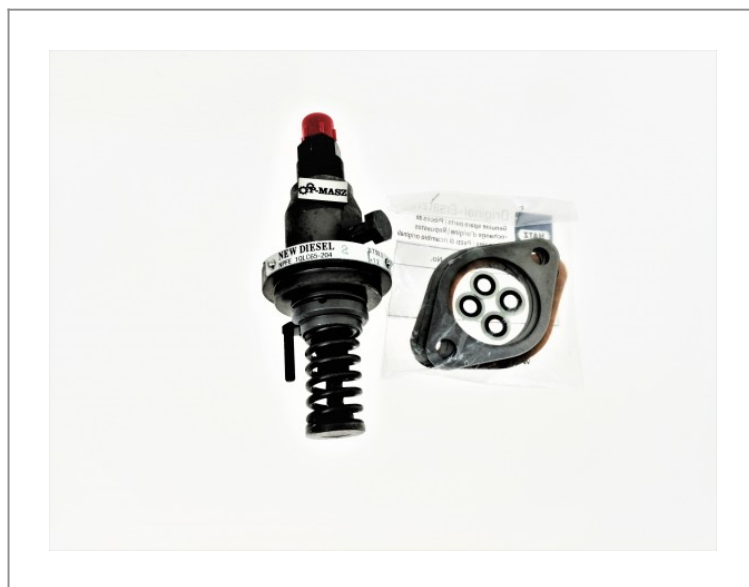

## Hatz 1D41 Pompa wtryskowa 01864302 NEW DIESEL 01864302

1 610,17 zł (netto)

1 980,51 zł (brutto)

- Producent: niemiecka firma HATZ
- Numer katalogowy HATZ: 01864302
- Numer katalogowy **NEW DIESEL: NPFE1QLC65-204**
  - Zastosowanie: silniki HATZ 1D41
    - 09421... , 09422...
  - Pompa fabrycznie nowa.