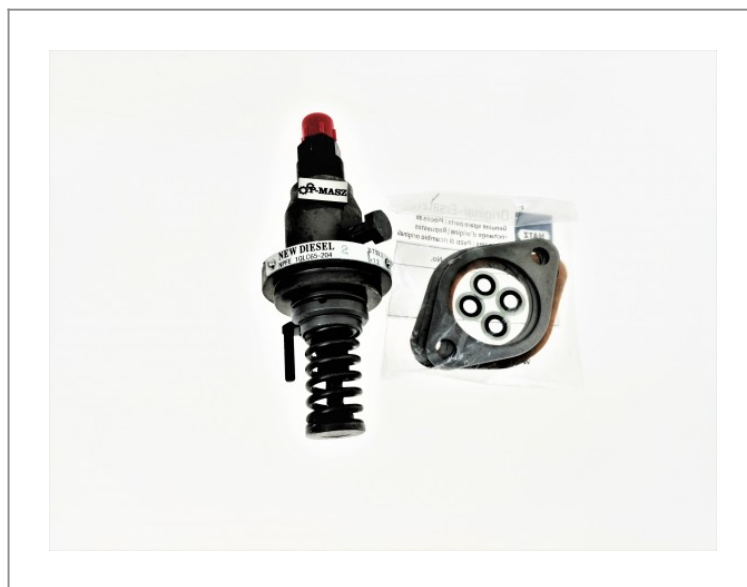

## Hatz 1D41 Pompa wtryskowa 01864302 NEW DIESEL 01864302

1 513,86 zł (netto)

1 862,06 zł (brutto)

- Producent: niemiecka firma HATZ
- Numer katalogowy HATZ: 01864302
- Numer katalogowy **NEW DIESEL: NPFE1QLC65-204**
  - Zastosowanie: silniki HATZ 1D41
  - Pompa fabrycznie nowa.