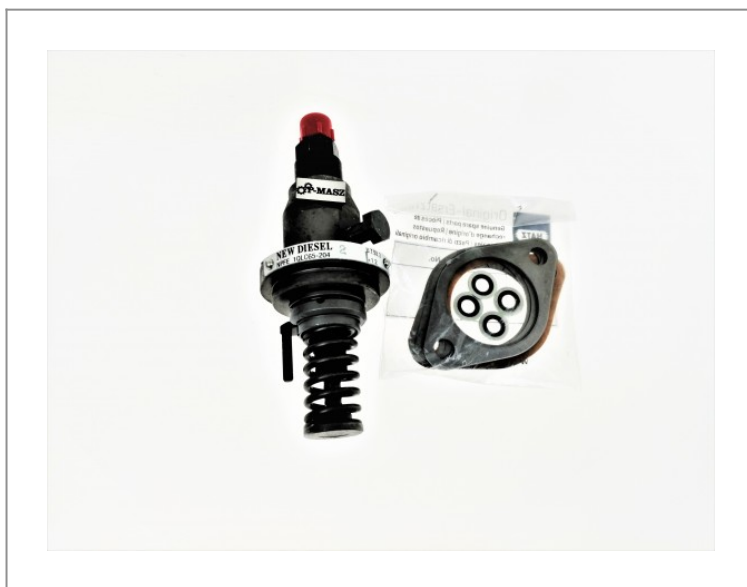

Hatz 1D41 Pompa wtryskowa 01864302 NEW DIESEL 01864302

1 543,45 zł (netto)

1 898,45 zł (brutto)

- Producent: niemiecka firma HATZ
- Numer katalogowy HATZ: 01864302
- Numer katalogowy **NEW DIESEL: NPFE1QLC65-204**
 - Zastosowanie: silniki HATZ 1D41
 - Pompa fabrycznie nowa.