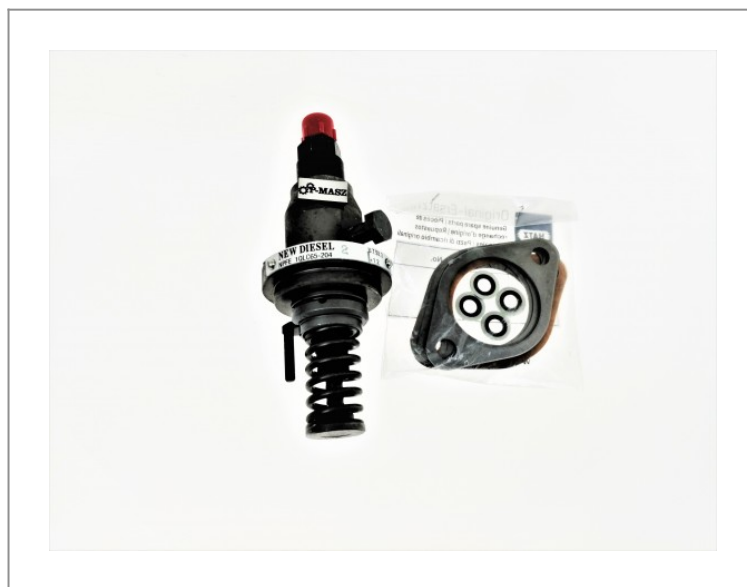

Hatz 1D41 Pompa wtryskowa 01864302 NEW DIESEL 01864302

1 607,83 zł (netto)

1 977,64 zł (brutto)

- Producent: niemiecka firma HATZ
- Numer katalogowy HATZ: 01864302
- Numer katalogowy **NEW DIESEL: NPFE1QLC65-204**
 - Zastosowanie: silniki HATZ 1D41
 - 09421... , 09422...
 - Pompa fabrycznie nowa.