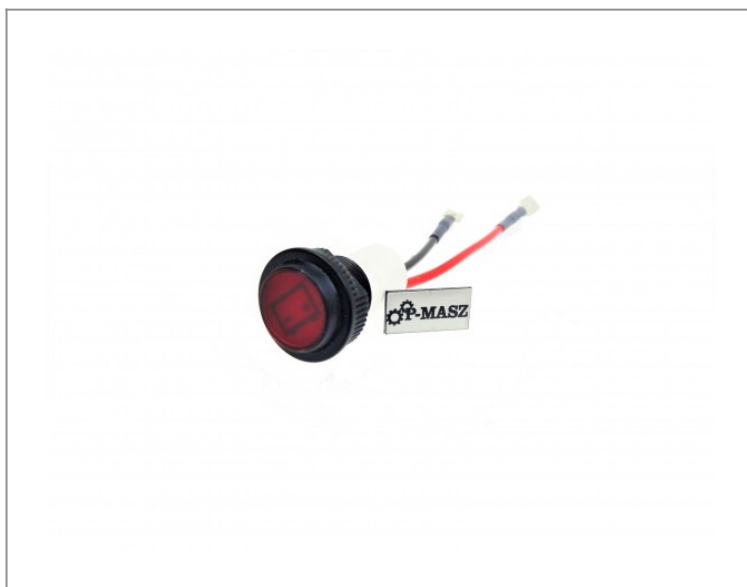

WACKER kontrolka ładowania LED do zagęszczarek DPU 40-100

75,49 zł (netto)

92,84 zł (brutto)

Oryginalna kontrolka ładowania do zagęszczarek WACKER wykonana w nowej technologii LED - pasuje do: DPU 100-70, DPU 4045, DPU 4545, DPU 5045, DPU 5545, DPU 6055, DPU 6555, DPU 7060, DPU 9070