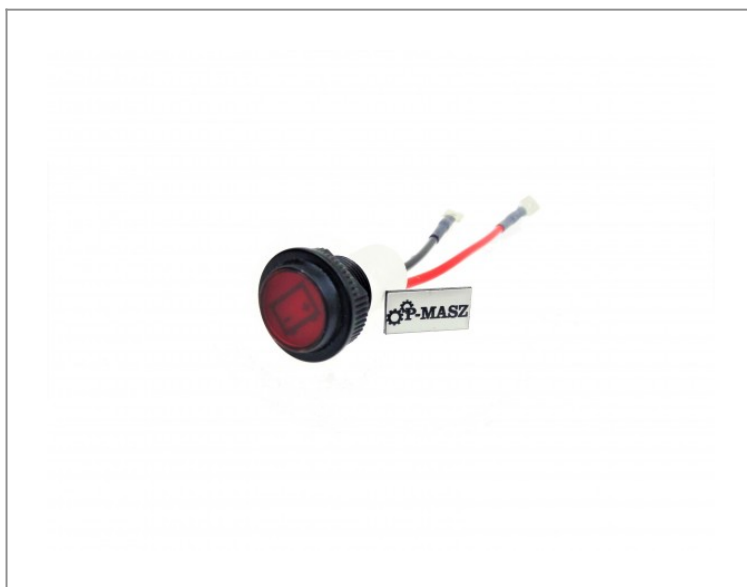

WACKER kontrolka ładowania LED do zagęszczarek DPU 40-100

84,38 zł (netto)

103,78 zł (brutto)

Oryginalna kontrolka ładowania do zagęszczarek WACKER wykonana w nowej technologii LED - pasuje do: DPU 100-70, DPU 4045, DPU 4545, DPU 5045, DPU 5545, DPU 6055, DPU 6555, DPU 7060, DPU 9070