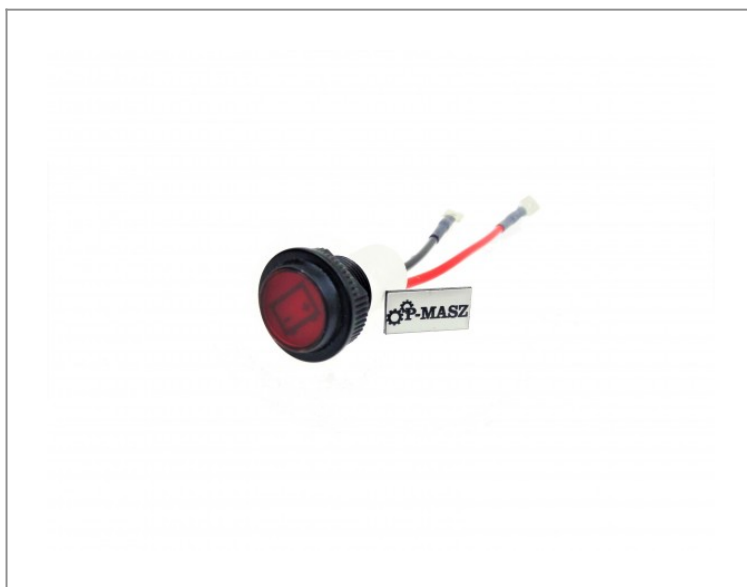

WACKER kontrolka ładowania LED do zagęszczarek DPU 40-100

77,64 zł (netto)

95,48 zł (brutto)

Oryginalna kontrolka ładowania do zagęszczarek WACKER wykonana w nowej technologii LED - pasuje do: DPU 100-70, DPU 4045, DPU 4545, DPU 5045, DPU 5545, DPU 6055, DPU 6555, DPU 7060, DPU 9070